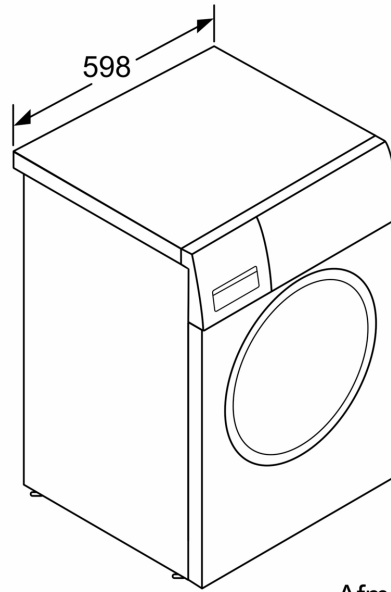

iQ500, Wasmachine, voorlader, 9
kg, 1400 rpm
WG44G2ZLNL

Afmeting in mm

Afmeting in mm