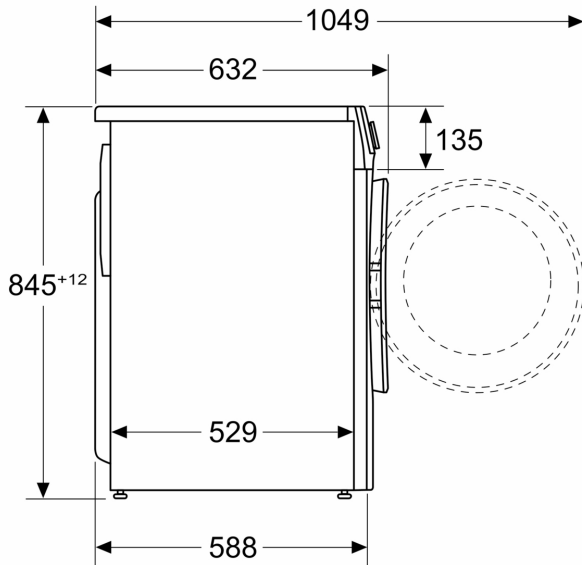

iQ500, Wasmachine, voorlader, 9
kg, 1400 rpm
WG44G2ZLNL

Afmeting in mm

Afmeting in mm