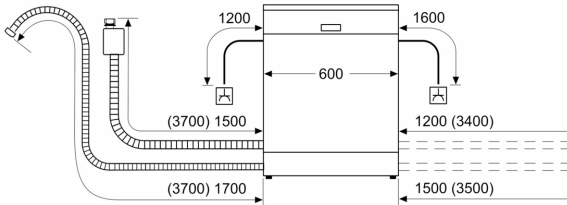

Energieklasse:	A
Energieverbruik per 100 cycli Eco-programma:	54 kWh
Aantal couverts:	14
Waterverbruik Eco-programma:	9.5 l
Programmaduur:	4:55 uur
Geluidsniveau:	42 dB(A) re 1 pW
Geluidsniveauroep:	B
Inbouw/vrijstaand:	Inbouw
Hoogte van afneembaar bovenblad:	0 mm
Afmetingen apparaat (hxbxd):	865 x 598 x 550 mm
Inbouwafmetingen (hxbxd):	865-925 x 600 x 550 mm
Diepte met 90° geopende deur:	1200 mm
In hoogte verstelbare pootjes:	Ja - alle vanaf voorzijde
Maximaal instelbare hoogte:	60 mm
Verstelbare sokkel:	Horizontaal en verticaal
Nettogewicht:	44.1 kg
Brutogewicht:	46.0 kg
Aansluitvermogen:	2400 W
Minimale smeltveiligheid:	10 A
Spanning:	220-240 V
Frequentie:	50; 60 Hz
Lengte elektriciteitsnoer:	175.0 cm
Type stekker:	Schuko-/Gardy, met aarding (meegeleverd)
Lengte toevoerslang:	165 cm
Lengte afvoerslang:	190 cm
EAN-code:	4242003963319
Type installatie:	Volledig geïntegreerd

Toebehoren:

- Trechter voor zout
- Incl. dampbescherming voor werkblad

Technische specificaties:

- Afmetingen (hxbxd): 86.5 x 59.8 x 55 cm
- Materiaal kuip: roestvrij staal

¹ Schaal van energie-efficiëntieclassen van A tot G

**iQ700, Volledig geïntegreerde vaatwasser, 60 cm, XXL (extra hoog)
SX87TX02CE**

Afmeting in mm

⚡ stopcontact
() Waarde met verlengingsset

Afmeting in mm