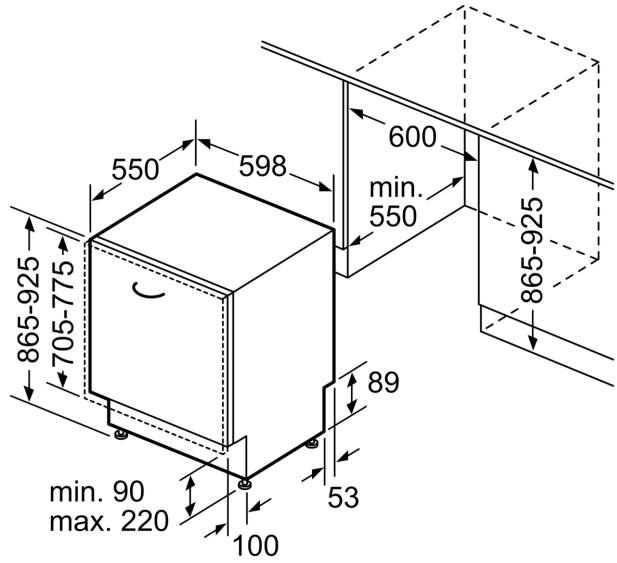

Energieklasse:	A
Energieverbruik per 100 cycli Eco-programma:	54 kWh
Aantal couverts:	14
Waterverbruik Eco-programma:	9.5 l
Programmaduur:	4:55 uur
Geluidsniveau:	42 dB(A) re 1 pW
Geluidsniveauroep:	B
Inbouw/vrijstaand:	Inbouw
Hoogte van afneembaar bovenblad:	0 mm
Afmetingen apparaat (hxbxd):	865 x 598 x 550 mm
Inbouwafmetingen (hxbxd):	865-925 x 600 x 550 mm
Diepte met 90° geopende deur:	1200 mm
In hoogte verstelbare pootjes:	Ja - alle vanaf voorzijde
Maximaal instelbare hoogte:	60 mm
Verstelbare sokkel:	Horizontaal en verticaal
Nettogewicht:	44.1 kg
Brutogewicht:	46.0 kg
Aansluitvermogen:	2400 W
Minimale smeltveiligheid:	10 A
Spanning:	220-240 V
Frequentie:	50; 60 Hz
Lengte elektriciteitsnoer:	175.0 cm
Type stekker:	Schuko-/Gardy, met aarding (meegeleverd)
Lengte toevoerslang:	165 cm
Lengte afvoerslang:	190 cm
EAN-code:	4242003963319
Type installatie:	Volledig geïntegreerd

Toebehoren:

- Trechter voor zout
- Incl. dampbescherming voor werkblad

Technische specificaties:

- Afmetingen (hxbxd): 86.5 x 59.8 x 55 cm
- Materiaal kuip: roestvrij staal

¹ Schaal van energie-efficiëntieclassen van A tot G

**iQ700, Volledig geïntegreerde vaatwasser, 60 cm, XXL (extra hoog)
SX87TX02CE**

Afmeting in mm

⚡ stopcontact
() Waarde met verlengingsset

Afmeting in mm