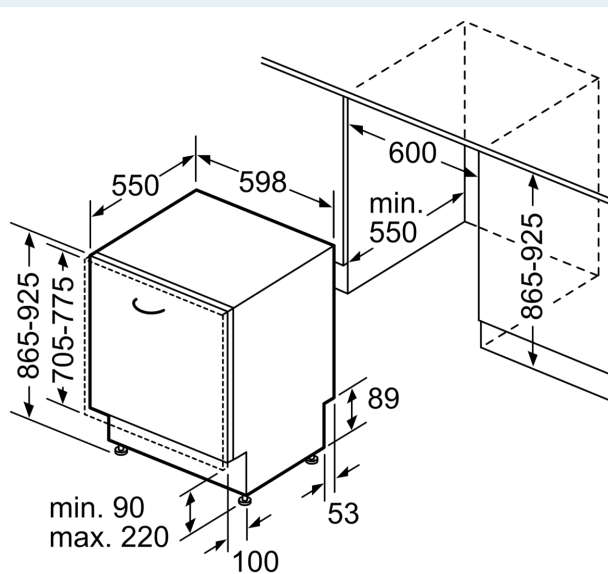

Afmeting in mm