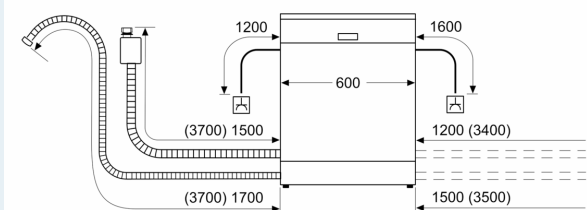

**iQ300, Volledig geïntegreerde vaatwasser, 60 cm, XXL (extra hoog)
SX63HX01AN**

Afmeting in mm

⚡ stopcontact
( ) Waarde met verlengingsset