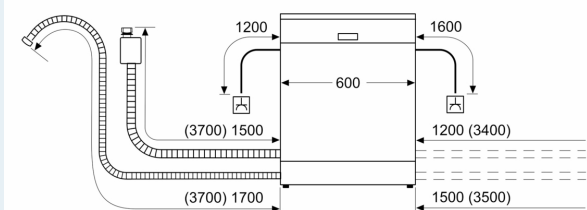

Energieklasse: B
 Energieverbruik per 100 cycli Eco-programma: 65 kWh
 Aantal couverts: 14
 Waterverbruik Eco-programma: 9.0 l
 Programmaduur: 3:35 uur
 Geluidsniveau: 40 dB(A) re 1 pW
 Geluidsniveauroep: B
 Inbouw/vrijstaand: Inbouw
 Hoogte van afneembaar bovenblad: 0 mm
 Afmetingen apparaat (hxbxd): 815 x 598 x 550 mm
 Inbouwafmetingen (hxbxd): 815-875 x 600 x 550 mm
 Diepte met 90° geopende deur: 1150 mm
 In hoogte verstelbare pootjes: Ja - alle vanaf voorzijde
 Maximaal instelbare hoogte: 60 mm
 Verstelbare sokkel: Horizontaal en verticaal
 Nettogewicht: 46.1 kg
 Brutoweight: 48.0 kg
 Aansluitvermogen: 2400 W
 Minimale smeltveiligheid: 10 A
 Spanning: 220-240 V
 Frequentie: 50; 60 Hz
 Lengte elektriciteitsnoer: 175.0 cm
 Type stekker: Schuko-/Gardly. met aarding (meegeleverd)
 Lengte toevoerslang: 165 cm
 Lengte afvoerslang: 190 cm
 EAN-code: 4242003966952
 Type installatie: Volledig geïntegreerd

- Zelfreinigend filtersysteem met 3-voudig gegolfd filter

Toebehoren:

- Trechter voor zout
- Incl. dampbescherming voor werkblad

Technische specificaties:

- Afmetingen (hxbxd): 81.5 x 59.8 x 55 cm
- Materiaal kuip: roestvrij staal

¹ Schaal van energie-efficiëntieclassen van A tot G

² Energieverbruik in kWh per 100 cycli (in programma Eco 50 °C)

³ Waterverbruik in liters per cyclus (in programma Eco 50 °C)

⁴ Duur van het programma Eco 50 °C

* De diverse garantiemogelijkheden zijn te vinden op de garantiepagina.

iQ500, Volledig geïntegreerde vaatwasser, 60 cm, varioScharnier (geschikt voor IKEA keukens) SN75ZX16CE

Afmeting in mm

⚡ stopcontact
 () Waarde met verlengingsset