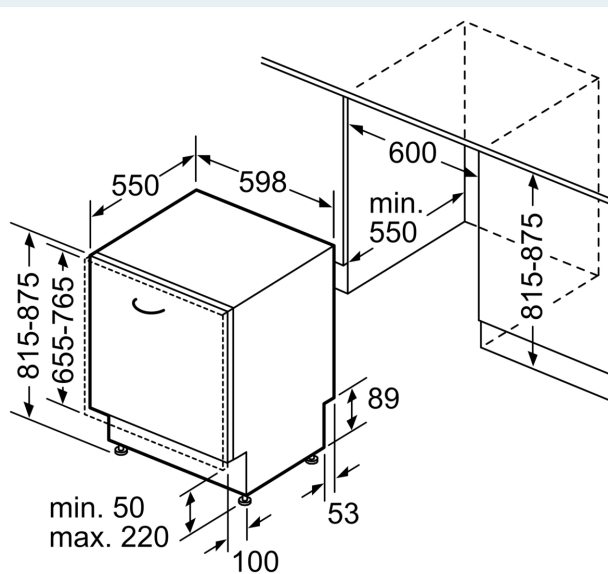

Energieklasse: B
 Energieverbruik per 100 cycli Eco-programma: 65 kWh
 Aantal couverts: 14
 Waterverbruik Eco-programma: 9.0 l
 Programmaduur: 3:35 uur
 Geluidsniveau: 40 dB(A) re 1 pW
 Geluidsniveauroep: B
 Inbouw/vrijstaand: Inbouw
 Hoogte van afneembaar bovenblad: 0 mm
 Afmetingen apparaat (hxbxd): 815 x 598 x 550 mm
 Inbouwafmetingen (hxbxd): 815-875 x 600 x 550 mm
 Diepte met 90° geopende deur: 1150 mm
 In hoogte verstelbare pootjes: Ja - alle vanaf voorzijde
 Maximaal instelbare hoogte: 60 mm
 Verstelbare sokkel: Horizontaal en verticaal
 Nettogewicht: 46.1 kg
 Brutoweight: 48.0 kg
 Aansluitvermogen: 2400 W
 Minimale smeltveiligheid: 10 A
 Spanning: 220-240 V
 Frequentie: 50; 60 Hz
 Lengte elektriciteitsnoer: 175.0 cm
 Type stekker: Schuko-/Gardly. met aarding (meegeleverd)
 Lengte toevoerslang: 165 cm
 Lengte afvoerslang: 190 cm
 EAN-code: 4242003966952
 Type installatie: Volledig geïntegreerd

- Zelfreinigend filtersysteem met 3-voudig gegolfd filter

Toebehoren:

- Trechter voor zout
- Incl. dampbescherming voor werkblad

Technische specificaties:

- Afmetingen (hxbxd): 81.5 x 59.8 x 55 cm
- Materiaal kuip: roestvrij staal

* De diverse garantiemogelijkheden zijn te vinden op de garantiepagina.

iQ500, Volledig geïntegreerde vaatwasser, 60 cm, varioScharnier (geschikt voor IKEA keukens) SN75ZX16CE

Afmeting in mm

⚡ stopcontact
 () Waarde met verlengingsset

Afmeting in mm