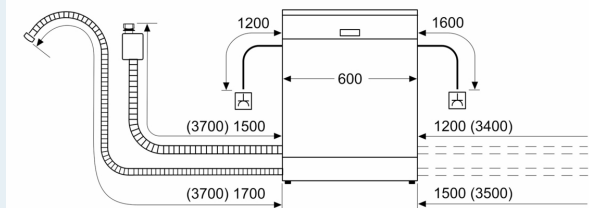

iQ500, Volledig geïntegreerde vaatwasser, 60 cm SN65EX14BE

Maatschetsen

Afmeting in mm

△ stopcontact
○ Waarde met verlengingsset