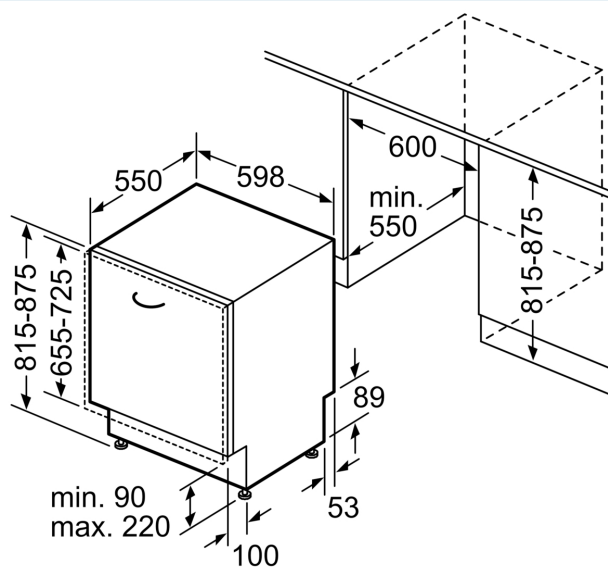

Afmeting in mm