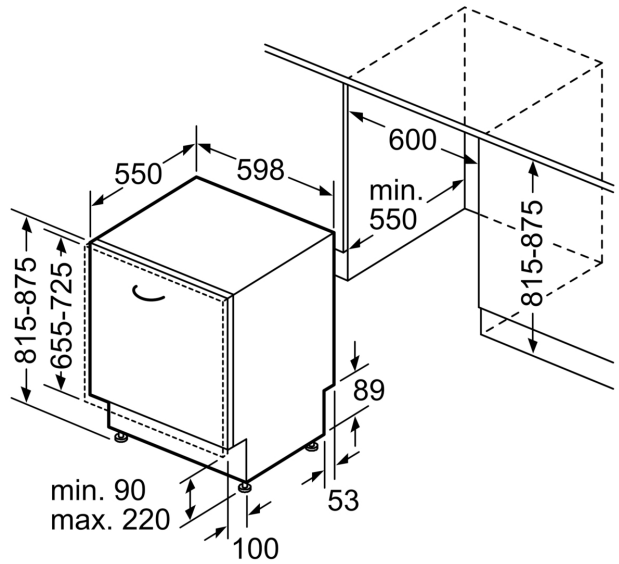

Energieklasse: A
 Energieverbruik per 100 cycli Eco-programma: 54 kWh
 Aantal couverts: 13
 Waterverbruik Eco-programma: 9.0 l
 Programmaduur: 4:30 uur
 Geluidsniveau: 42 dB(A) re 1 pW
 Geluidsniveauroep: B
 Inbouw/vrijstaand: Inbouw
 Hoogte van afneembaar bovenblad: 0 mm
 Afmetingen apparaat (hxbxd): 815 x 598 x 550 mm
 Inbouwafmetingen (hxbxd): 815-875 x 600 x 550 mm
 Diepte met 90° geopende deur: 1150 mm
 In hoogte verstelbare pootjes: Ja - alle vanaf voorzijde
 Maximaal instelbare hoogte: 60 mm
 Verstelbare sokkel: Horizontaal en verticaal
 Nettogewicht: 34.4 kg
 Bruto gewicht: 36.5 kg
 Aansluitvermogen: 2400 W
 Minimale smeltveiligheid: 10 A
 Spanning: 220-240 V
 Frequentie: 50; 60 Hz
 Lengte elektriciteitsnoer: 175.0 cm
 Type stekker: Schuko-/Gardy. met aarding (meegeleverd)
 Lengte toevoerslang: 165 cm
 Lengte afvoerslang: 190 cm
 EAN-code: 4242003969113
 Type installatie: Volledig geïntegreerd

Toebehoren:

- Trechter voor zout
- Incl. dampbescherming voor werkblad

Technische specificaties:

- Afmetingen (hxbxd): 81.5 x 59.8 x 55 cm
- Materiaal kuip: roestvrij staal

¹ Schaal van energie-efficiëntieclassen van A tot G

iQ300, Volledig geïntegreerde vaatwasser, 60 cm
SN63EX27AE

Afmeting in mm

⚡ stopcontact
 () Waarde met verlengingsset

Afmeting in mm