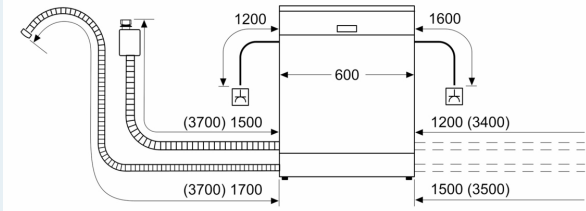

Energieklasse: A
 Energieverbruik per 100 cycli Eco-programma: 54 kWh
 Aantal couverts: 13
 Waterverbruik Eco-programma: 9.0 l
 Programmaduur: 4:30 uur
 Geluidsniveau: 42 dB(A) re 1 pW
 Geluidsniveauroep: B
 Inbouw/vrijstaand: Inbouw
 Hoogte van afneembaar bovenblad: 0 mm
 Afmetingen apparaat (hxbxd): 815 x 598 x 550 mm
 Inbouwafmetingen (hxbxd): 815-875 x 600 x 550 mm
 Diepte met 90° geopende deur: 1150 mm
 In hoogte verstelbare pootjes: Ja - alle vanaf voorzijde
 Maximaal instelbare hoogte: 60 mm
 Verstelbare sokkel: Horizontaal en verticaal
 Nettogewicht: 34.4 kg
 Bruto gewicht: 36.5 kg
 Aansluitvermogen: 2400 W
 Minimale smeltveiligheid: 10 A
 Spanning: 220-240 V
 Frequentie: 50; 60 Hz
 Lengte elektriciteitsnoer: 175.0 cm
 Type stekker: Schuko-/Gardy. met aarding (meegeleverd)
 Lengte toevoerslang: 165 cm
 Lengte afvoerslang: 190 cm
 EAN-code: 4242003969113
 Type installatie: Volledig geïntegreerd

Toebehoren:

- Trechter voor zout
- Incl. dampbescherming voor werkblad

Technische specificaties:

- Afmetingen (hxbxd): 81.5 x 59.8 x 55 cm
- Materiaal kuip: roestvrij staal

¹ Schaal van energie-efficiëntieclassen van A tot G

iQ300, Volledig geïntegreerde vaatwasser, 60 cm
SN63EX27AE

Afmeting in mm

⚡ stopcontact
 () Waarde met verlengingsset

Afmeting in mm