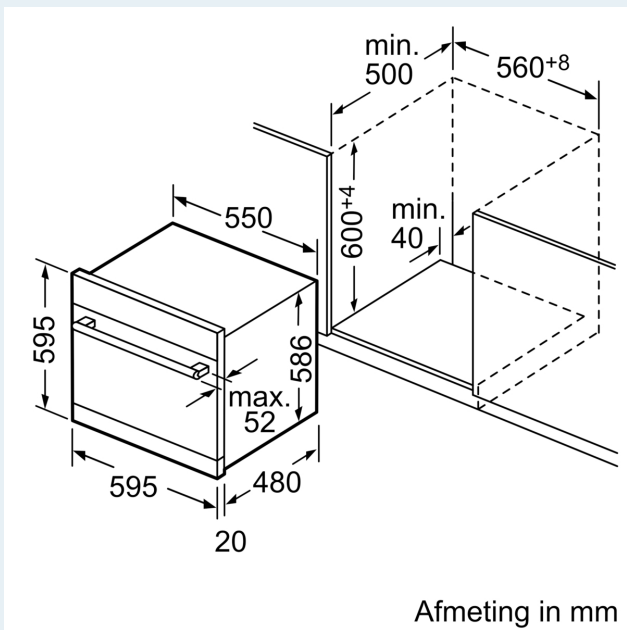

iQ500, Inbouw vaatwasser, 60 cm, zwart
SC05IB00TE

Nominale lengten:			
AquaStop:	1,65 m	Verlenging:	
Afvoerslang:	2,25 m	AquaStop:	2,20 m
Netkabel:	1,70 m	Afvoerslang:	2,00 m