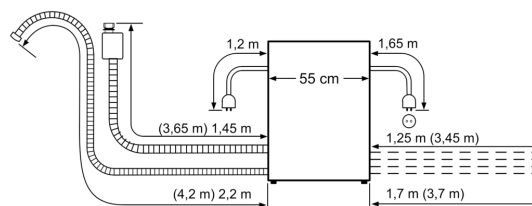

iQ500, Inbouw vaatwasser, 60 cm, zwart
SC05IB00TE

Nominale lengten:			
AquaStop:	1,65 m	Verlenging:	
Afvoerslang:	2,25 m	AquaStop:	2,20 m
Netkabel:	1,70 m	Afvoerslang:	2,00 m