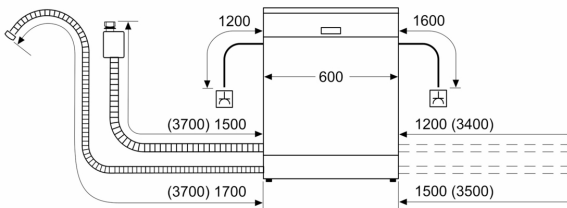

**iQ300, Vrijstaande vaatwasser, 60 cm, Geborsteld staal anti-fingerprint
SN23EI03ME**

Afmeting in mm

⚡ stopcontact
( ) Waarde met verlengingsset