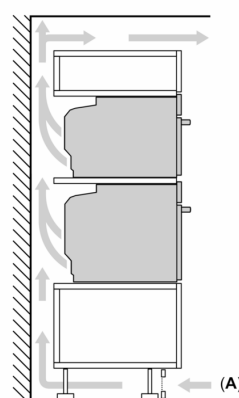

Technische specificaties:

- Lengte aansluitsnoer: 1,2 m
- Nominale spanning: 220 - 240 V
- Aansluitwaarde: 3,6 kW

Technische data:

- Afmetingen (hxbxd):
- 595 x 594 x 548 mm
- Inbouwmaten (hxbxd):
- 585 - 595 x 560 - 568 x 550 mm
- Voor afmetingen en inbouwmaten van dit apparaat aub de maatschetsen aanhouden

iQ700, Oven met magnetron, 60 x 60 cm, Zwart HM776GNB1F

Inbouw van twee apparaten boven elkaar Luchtverversing

A: Luchtinvoeropening $\geq 200 \text{ cm}^2$

Wordt het apparaat onder een kookzone ingebouwd, dan moet rekening gehouden worden met de volgende werkblad-dikte (eventueel incl. onderconstructie).

Kookzone-type	min. werkbladdikte	
	opgebouwd	vlak
Inductiekookzone	37 mm	38 mm
Volledige oppervlak-inductiekookzone	47 mm	48 mm
gaskookplaat	30 mm	38 mm
elektrische kookplaat	27 mm	30 mm