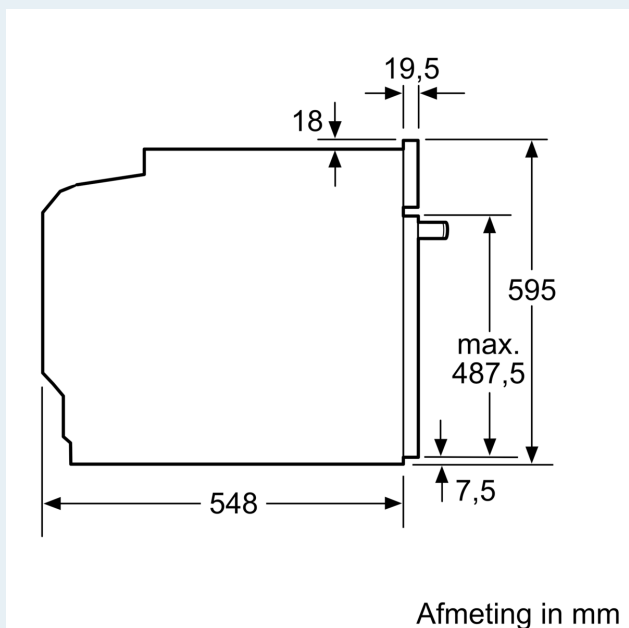

Technische specificaties:

- Lengte aansluitsnoer: 1,2 m
- Nominale spanning: 220 - 240 V
- Aansluitwaarde: 3,6 kW

Technische data:

- Afmetingen (hxbxd):
- 595 x 594 x 548 mm
- Inbouwmaten (hxbxd):
- 585 - 595 x 560 - 568 x 550 mm
- Voor afmetingen en inbouwmaten van dit apparaat aub de maatschetsen aanhouden

iQ700, Oven met magnetron, 60 x 60 cm, Zwart HM776GNB1F

Inbouw van twee apparaten boven elkaar Luchtverversing

A: Luchtinvoeropening $\geq 200 \text{ cm}^2$

Wordt het apparaat onder een kookzone ingebouwd, dan moet rekening gehouden worden met de volgende werkblad-dikte (eventueel incl. onderconstructie).

Kookzone-type	min. werkbladdikte	
	opgebouwd	vlak
Inductiekookzone	37 mm	38 mm
Volledige oppervlak-inductiekookzone	47 mm	48 mm
gaskookplaat	30 mm	38 mm
elektrische kookplaat	27 mm	30 mm