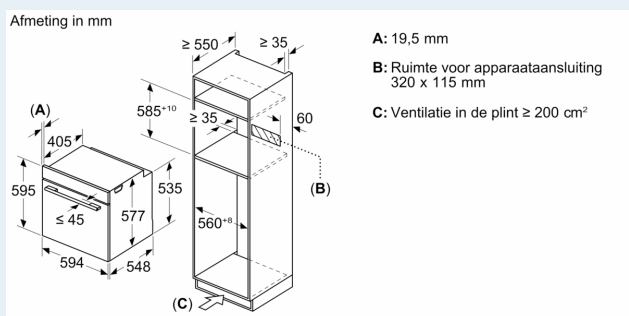

Technische specificaties:

- Lengte aansluitsnoer: 1,2 m
- Nominale spanning: 220 - 240 V
- Aansluitwaarde: 3,6 kW

Technische data:

- Afmetingen (hxbxd):
- 595 x 594 x 548 mm
- Inbouwmaten (hxbxd):
- 585 - 595 x 560 - 568 x 550 mm
- Voor afmetingen en inbouwmaten van dit apparaat aub de maatschetsen aanhouden

iQ700, Oven met magnetron, 60 x 60 cm, Zwart HM776GNB1F

Inbouw van twee apparaten boven elkaar Luchtverversing

A: Luchtinvoeropening $\geq 200 \text{ cm}^2$

Wordt het apparaat onder een kookzone ingebouwd, dan moet rekening gehouden worden met de volgende werkblad-dikte (eventueel incl. onderconstructie).