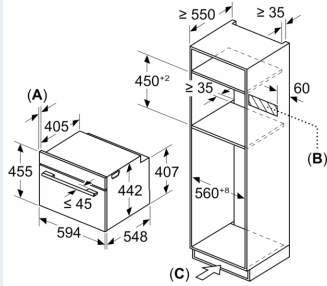

### Technische data:

- Afmetingen (hxbxd):
- 455 x 594 x 548 mm
- Inbouwmaten (hxbxd):
- 450 - 455 x 560 - 568 x 550 mm
- Voor afmetingen en inbouwmaten van dit apparaat aub de maatschetsen aanhouden
- We raden u aan om complementaire producten te kiezen binnenn IQ700, om een optimale design combinatie te garanderen van uw inbouwapparatuur.

iQ700, Compacte oven met magnetron, 60 x 45 cm, Zwart CM724G1B3

Afmeting in mm

- A: 19,5 mm
- B: Ruimte voor apparaataansluiting 320 x 115 mm
- C: Ventilatie in de plint  $\geq 200 \text{ cm}^2$

Inbouw van twee apparaten boven elkaar