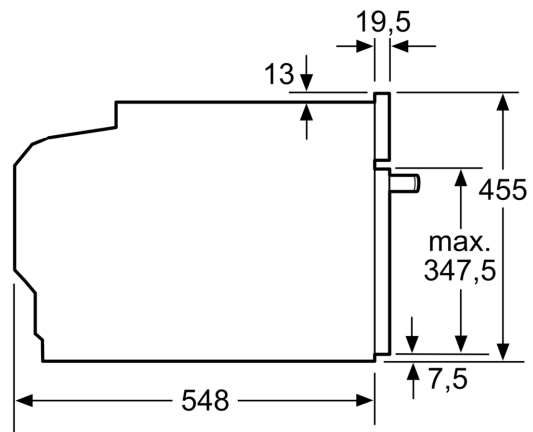

### Technische specificaties:

- Lengte aansluitsnoer: 1,5 m
- Nominale spanning: 220 - 240 V

- Aansluitwaarde: 3,6 kW

### Technische data:

- Afmetingen (hxbxd):
- 455 x 594 x 548 mm
- Inbouwmaten (hxbxd):
- 450 - 455 x 560 - 568 x 550 mm
- Voor afmetingen en inbouwmaten van dit apparaat aub de maatschetsen aanhouden
- We raden u aan om complementaire producten te kiezen binnenn IQ700, om een optimale design combinatie te garanderen van uw inbouwapparatuur.

iQ700, Compacte oven met magnetron, 60 x 45 cm, Zwart CM724G1B3

Afmeting in mm

- A: 19,5 mm
- B: Ruimte voor apparaataansluiting 320 x 115 mm
- C: Ventilatie in de plint  $\geq 200 \text{ cm}^2$

Inbouw van twee apparaten boven elkaar

Luchtverversing

A: Luchtinvoeropening  $\geq 200 \text{ cm}^2$

Ruimte voor apparaataansluiting 320 x 115 mm  
Afmeting in mm

Afmeting in mm

Inbouw met één kookzone.

Wordt het compacte apparaat onder een kookzone ingebouwd, dan moet rekening gehouden worden met de volgende werkbladdikte (eventueel incl. onderconstructie).