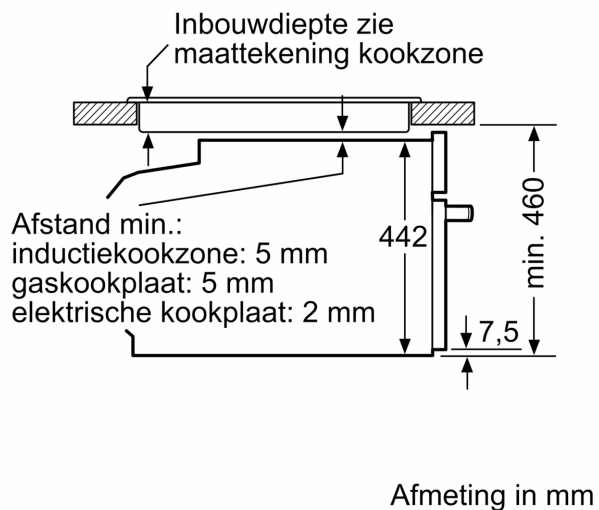

### Technische data:

- Afmetingen (hxbxd):
- 455 x 594 x 548 mm
- Inbouwmaten (hxbxd):
- 450 - 455 x 560 - 568 x 550 mm
- Voor afmetingen en inbouwmaten van dit apparaat aub de maatschetsen aanhouden
- We raden u aan om complementaire producten te kiezen binnenn IQ700, om een optimale design combinatie te garanderen van uw inbouwapparatuur.

iQ700, Compacte oven met magnetron, 60 x 45 cm, Zwart CM724G1B3

Afmeting in mm

- A: 19,5 mm
- B: Ruimte voor apparaataansluiting 320 x 115 mm
- C: Ventilatie in de plint  $\geq 200 \text{ cm}^2$

Inbouw van twee apparaten boven elkaar

Luchtverversing

A: Luchtinvoeropening  $\geq 200 \text{ cm}^2$

Ruimte voor apparaataansluiting 320 x 115 mm  
Afmeting in mm

Afmeting in mm

Inbouw met één kookzone.

Wordt het compacte apparaat onder een kookzone ingebouwd, dan moet rekening gehouden worden met de volgende werkbladdikte (eventueel incl. onderconstructie).

Kookzone-type	min. werkbladdikte	
	opgebouwd	vlak
Inductiekookzone	42 mm	43 mm
Volledige oppervlak-inductiekookzone	52 mm	53 mm
gaskookplaat	32 mm	43 mm
elektrische kookplaat	32 mm	35 mm