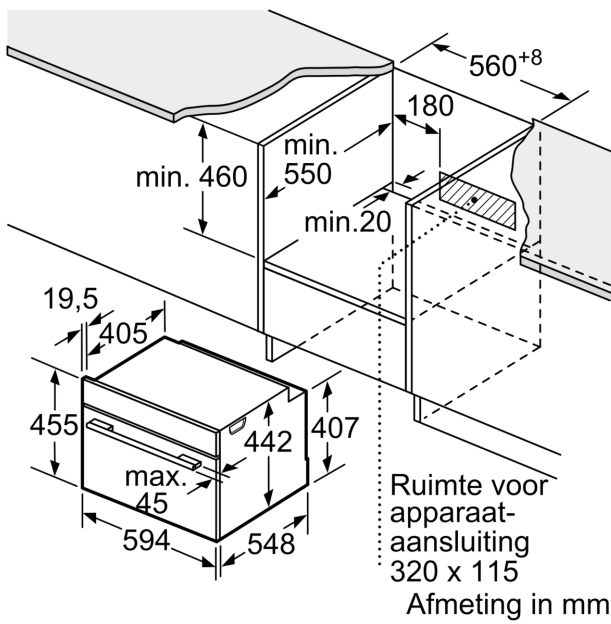

### Technische data:

- Afmetingen (hxbxd):
- 455 x 594 x 548 mm
- Inbouwmaten (hxbxd):
- 450 - 455 x 560 - 568 x 550 mm
- Voor afmetingen en inbouwmaten van dit apparaat aub de maatschetsen aanhouden
- We raden u aan om complementaire producten te kiezen binnenn IQ700, om een optimale design combinatie te garanderen van uw inbouwapparatuur.

iQ700, Compacte oven met magnetron, 60 x 45 cm, Zwart CM724G1B3

Afmeting in mm

- A: 19,5 mm
- B: Ruimte voor apparaataansluiting 320 x 115 mm
- C: Ventilatie in de plint  $\geq 200 \text{ cm}^2$

Inbouw van twee apparaten boven elkaar

Luchtverversing

A: Luchtinvoeropening  $\geq 200 \text{ cm}^2$

Ruimte voor apparaataansluiting 320 x 115 mm  
Afmeting in mm

Afmeting in mm

Inbouw met één kookzone.

Wordt het compacte apparaat onder een kookzone ingebouwd, dan moet rekening gehouden worden met de volgende werkbladdikte (eventueel incl. onderconstructie).

Kookzone-type	min. werkbladdikte	
	opgebouwd	vlak
Inductiekookzone	42 mm	43 mm
Volledige oppervlak-inductiekookzone	52 mm	53 mm
gaskookplaat	32 mm	43 mm
elektrische kookplaat	32 mm	35 mm