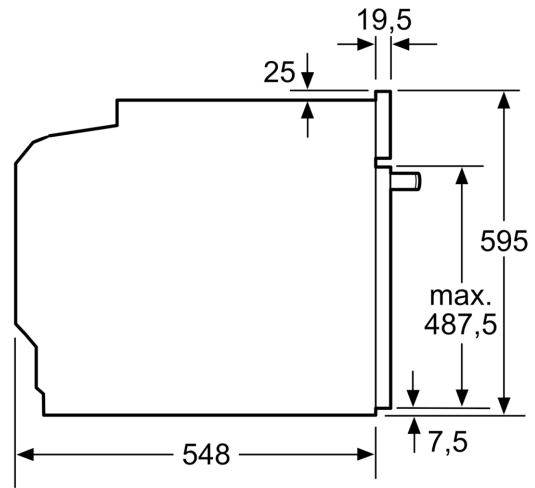

Inhangroosters / uittreksysteem:

- Aantal inschuifhoogten: 5 ST
- Telescooprails 1-voudig, met stop-functie

Toebehoren:

- Combi rooster
- Universele braadslede

Technische specificaties:

- Voor afmetingen en inbouwmaten van dit apparaat aub de maatschetsen aanhouden
- Inbouwmaten (hxbxd):
- 585 - 595 x 560 - 568 x 550 mm
- Afmetingen (hxbxd):
- 595 x 594 x 548 mm
- We raden u aan om complementaire producten te kiezen binnens iQ300, om een optimale design combinatie te garanderen van uw inbouwapparatuur.

Technische data:

- Lengte aansluitsnoer: 1,2 m
- Aansluitwaarde: 3,6 kW
- Nominale spanning: 220 - 240 V
- Energieklasse volgens EU-norm nr. 65/2014: A+(op een schaal van A+++ t/m D)
- - Energieverbruik bij boven- en onderwarmte:0,9 kWh
- - Energieverbruik bij hetelucht:0,69 kWh
- - Aantal ovenruimtes: 1 - Warmtebron: elektrisch - Oveninhoud:71 liter

iQ300, oven met toegevoegde stoom, 60 x 60 cm, Inox HQ574AER3

Afmeting in mm

A: 19,5 mm
B: Ruimte voor apparaataansluiting 320 x 115 mm

Inbouw met een kookzone.

Afmeting in mm