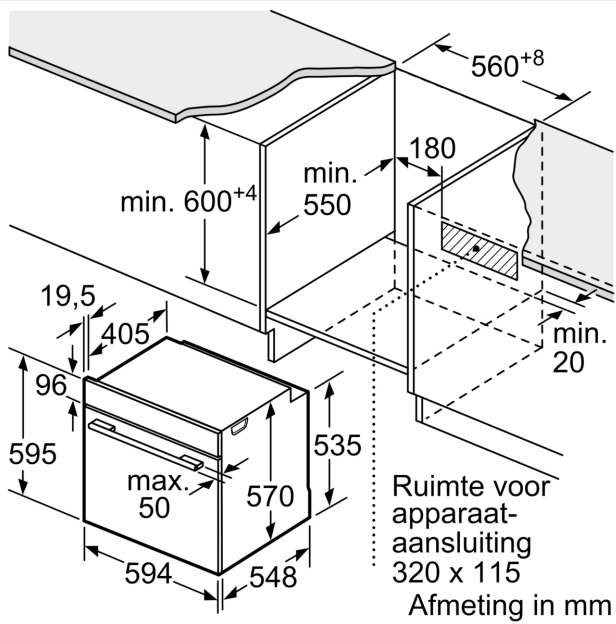

Inhangroosters / uittreksysteem:

- Aantal inschuifhoogten: 5 ST
- Telescooprails 1-voudig, met stop-functie

Toebehoren:

- Combi rooster
- Universele braadslede

Technische specificaties:

- Voor afmetingen en inbouwmaten van dit apparaat aub de maatschetsen aanhouden
- Inbouwmaten (hxbxd):
- 585 - 595 x 560 - 568 x 550 mm
- Afmetingen (hxbxd):
- 595 x 594 x 548 mm
- We raden u aan om complementaire producten te kiezen binnens iQ300, om een optimale design combinatie te garanderen van uw inbouwapparatuur.

Technische data:

- Lengte aansluitsnoer: 1,2 m
- Aansluitwaarde: 3,6 kW
- Nominale spanning: 220 - 240 V
- Energieklasse volgens EU-norm nr. 65/2014: A+(op een schaal van A+++ t/m D)
- - Energieverbruik bij boven- en onderwarmte:0,9 kWh
- - Energieverbruik bij hetelucht:0,69 kWh
- - Aantal ovenruimtes: 1 - Warmtebron: elektrisch - Oveninhoud:71 liter

iQ300, oven met toegevoegde stoom, 60 x 60 cm, Inox HQ574AER3

Afmeting in mm

A: 19,5 mm
B: Ruimte voor apparaataansluiting 320 x 115 mm

Inbouw met een kookzone.

Afmeting in mm