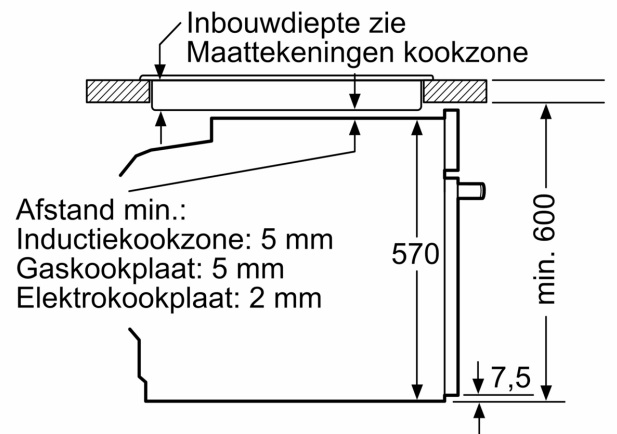

Inhangroosters / uittreksysteem:

- Aantal inschuifhoogten: 5 ST
- Telescooprails 1-voudig, met stop-functie

Toebehoren:

- Combi rooster
- Universele braadslede

Technische specificaties:

- Voor afmetingen en inbouwmaten van dit apparaat aub de maatschetsen aanhouden
- Inbouwmaten (hxbxd):
- 585 - 595 x 560 - 568 x 550 mm
- Afmetingen (hxbxd):
- 595 x 594 x 548 mm
- We raden u aan om complementaire producten te kiezen binnens iQ300, om een optimale design combinatie te garanderen van uw inbouwapparatuur.

Technische data:

- Lengte aansluitsnoer: 1,2 m
- Aansluitwaarde: 3,6 kW
- Nominale spanning: 220 - 240 V
- Energieklasse volgens EU-norm nr. 65/2014: A+(op een schaal van A+++ t/m D)
- - Energieverbruik bij boven- en onderwarmte:0,9 kWh
- - Energieverbruik bij hetelucht:0,69 kWh
- - Aantal ovenruimtes: 1 - Warmtebron: elektrisch - Oveninhoud:71 liter

iQ300, oven met toegevoegde stoom, 60 x 60 cm, Inox HQ574AER3

Afmeting in mm

A: 19,5 mm
B: Ruimte voor apparaataansluiting 320 x 115 mm

Inbouw met een kookzone.

Afmeting in mm