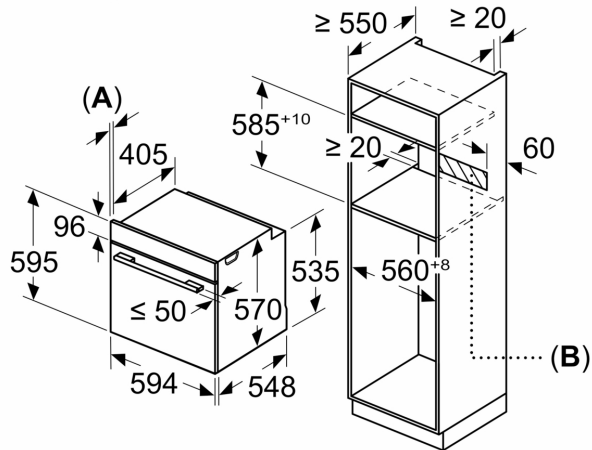

Inhangroosters / uittreksysteem:

- Aantal inschuifhoogten: 5 ST
- Telescooprails 1-voudig, met stop-functie

Toebehoren:

- Combi rooster
- Universele braadslede

Technische specificaties:

- Voor afmetingen en inbouwmaten van dit apparaat aub de maatschetsen aanhouden
- Inbouwmaten (hxbxd):
- 585 - 595 x 560 - 568 x 550 mm
- Afmetingen (hxbxd):
- 595 x 594 x 548 mm
- We raden u aan om complementaire producten te kiezen binnens iQ300, om een optimale design combinatie te garanderen van uw inbouwapparatuur.

Technische data:

- Lengte aansluitsnoer: 1,2 m
- Aansluitwaarde: 3,6 kW
- Nominale spanning: 220 - 240 V
- Energieklasse volgens EU-norm nr. 65/2014: A+(op een schaal van A+++ t/m D)
- - Energieverbruik bij boven- en onderwarmte:0,9 kWh
- - Energieverbruik bij hetelucht:0,69 kWh
- - Aantal ovenruimtes: 1 - Warmtebron: elektrisch - Oveninhoud:71 liter

iQ300, oven met toegevoegde stoom, 60 x 60 cm, Inox HQ574AER3

Afmeting in mm

A: 19,5 mm
B: Ruimte voor apparaataansluiting 320 x 115 mm

Inbouw met een kookzone.

Afmeting in mm