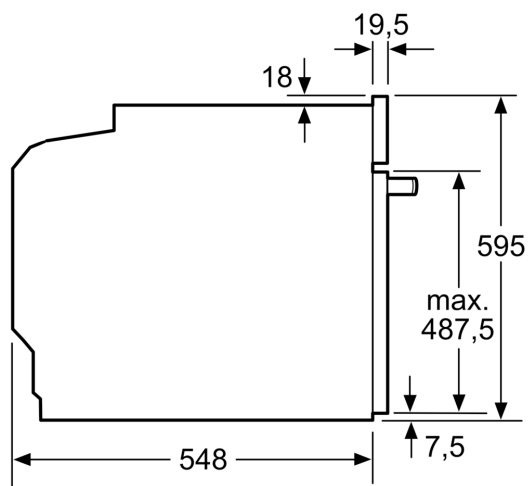

### Technische specificaties:

- Voor afmetingen en inbouwmaten van dit apparaat aub de maatschetsen aanhouden
- Inbouwmaten (hxbxd):
- 585 - 595 x 560 - 568 x 550 mm
- Afmetingen (hxbxd):
- 595 x 594 x 548 mm

### Technische data:

- Lengte aansluitsnoer: 1,2 m
- Aansluitwaarde: 3,6 kW
- Nominale spanning: 220 - 240 V
- Energieklasse volgens EU-norm nr. 65/2014: A+(op een schaal van A+++ t/m D)
- - Energieverbruik bij boven- en onderwarmte:0,87 kWh
- - Energieverbruik bij hetelucht:0,69 kWh
- - Aantal ovenruimtes: 1 - Warmtebron: elektrisch - Oveninhoud:71 liter

## iQ700, Oven, 60 x 60 cm, Zwart HB776GMB1F

Inbouw van twee apparaten boven elkaar  
Luchtverversing

A: Luchtinvoeropening  $\geq 200 \text{ cm}^2$

Afmeting in mm

Afmeting in mm

Wordt het apparaat onder een kookzone ingebouwd, dan moet rekening gehouden worden met de volgende werkblad-dikte (eventueel incl. onderconstructie).

Kookzone-type	min. werkbladdikte	
	opgebouwd	vlak
Inductiekookzone	37 mm	38 mm
Volledige oppervlak-inductiekookzone	47 mm	48 mm
gaskookplaat	30 mm	38 mm
elektrische kookplaat	27 mm	30 mm