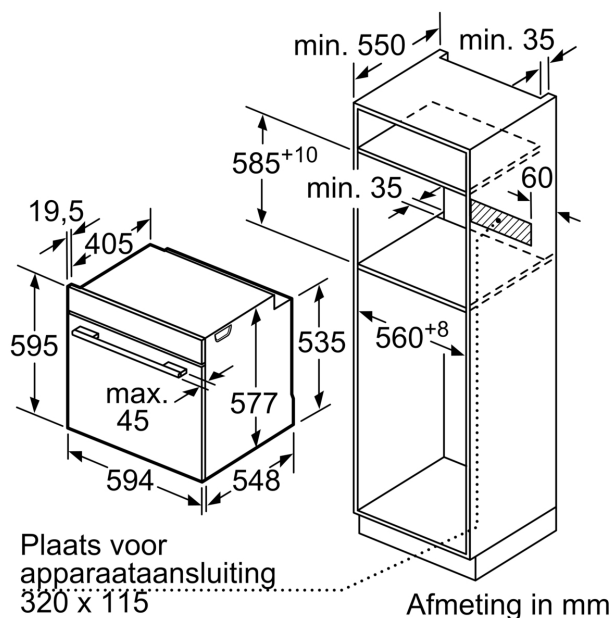

### Technische specificaties:

- Voor afmetingen en inbouwmaten van dit apparaat aub de maatschetsen aanhouden
- Inbouwmaten (hxbxd):
- 585 - 595 x 560 - 568 x 550 mm
- Afmetingen (hxbxd):
- 595 x 594 x 548 mm

### Technische data:

- Lengte aansluitsnoer: 1,2 m
- Aansluitwaarde: 3,6 kW
- Nominale spanning: 220 - 240 V
- Energieklasse volgens EU-norm nr. 65/2014: A+(op een schaal van A+++ t/m D)
- - Energieverbruik bij boven- en onderwarmte:0,87 kWh
- - Energieverbruik bij hetelucht:0,69 kWh
- - Aantal ovenruimtes: 1 - Warmtebron: elektrisch - Oveninhoud:71 liter

## iQ700, Oven, 60 x 60 cm, Zwart HB776GMB1F

Inbouw van twee apparaten boven elkaar  
Luchtverversing

A: Luchtinvoeropening  $\geq 200 \text{ cm}^2$

Afmeting in mm

Afmeting in mm

Wordt het apparaat onder een kookzone ingebouwd, dan moet rekening gehouden worden met de volgende werkblad-dikte (eventueel incl. onderconstructie).

Kookzone-type	min. werkbladdikte	
	opgebouwd	vlak
Inductiekookzone	37 mm	38 mm
Volledige oppervlak-inductiekookzone	47 mm	48 mm
gaskookplaat	30 mm	38 mm
elektrische kookplaat	27 mm	30 mm