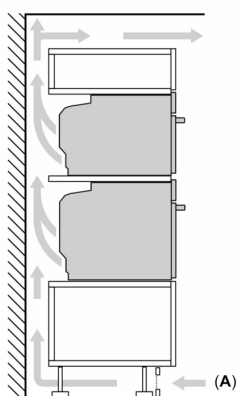

Inhangroosters / uittreksysteem:

- Aantal inschuifhoogten: 5 ST
- inhangroosters, pyrolysebestendig

Toebehoren:

- Combi rooster
- Universele braadslede

Technische specificaties:

- Voor afmetingen en inbouwmaten van dit apparaat aub de maatschetsen aanhouden

Inbouwmaten (hxbxd):

- 585 - 595 x 560 - 568 x 550 mm
- Afmetingen (hxbxd):
- 595 x 594 x 548 mm

Technische data:

- Lengte aansluitsnoer: 1,2 m
- Aansluitwaarde: 3,6 kW
- Nominale spanning: 220 - 240 V
- Energieklasse volgens EU-norm nr. 65/2014: A+(op een schaal van A+++ t/m D)
- - Energieverbruik bij boven- en onderwarmte: 0,87 kWh
- - Energieverbruik bij hetelucht: 0,69 kWh
- - Aantal ovenruimtes: 1 - Warmtebron: elektrisch - Oveninhoud: 71 liter

iQ700, Oven, 60 x 60 cm, Zwart HB774G1B2

Inbouw van twee apparaten boven elkaar
Luchtverversing

A: Luchtinvoeropening $\geq 200 \text{ cm}^2$

Afmeting in mm

Wordt het apparaat onder een kookzone
ingebouwd, dan moet rekening gehouden
worden met de volgende werkblad-
dikte (eventueel incl. onderconstructie).

Kookzone-type	min. werkbladdikte	
	opgebouwd	vlak
Inductiekookzone	37 mm	38 mm
Volledige oppervlak- inductiekookzone	47 mm	48 mm
gaskookplaat	30 mm	38 mm
elektrische kookplaat	27 mm	30 mm