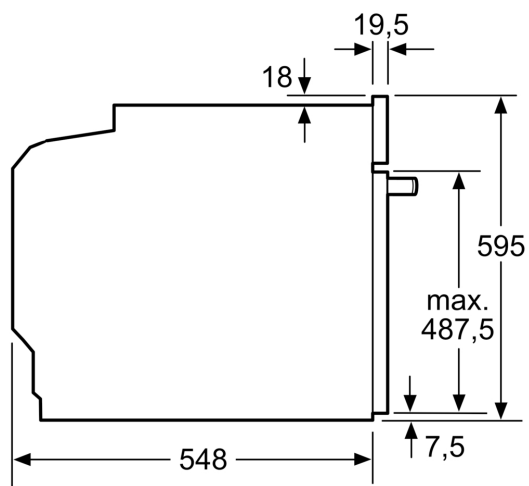

Inbouwmaten (hxbxd):

- 585 - 595 x 560 - 568 x 550 mm
- Afmetingen (hxbxd):
- 595 x 594 x 548 mm

Technische data:

- Lengte aansluitsnoer: 1,2 m
- Aansluitwaarde: 3,6 kW
- Nominale spanning: 220 - 240 V
- Energieklasse volgens EU-norm nr. 65/2014: A+(op een schaal van A+++ t/m D)
- - Energieverbruik bij boven- en onderwarmte: 0,87 kWh
- - Energieverbruik bij hetelucht: 0,69 kWh
- - Aantal ovenruimtes: 1 - Warmtebron: elektrisch - Oveninhoud: 71 liter

iQ700, Oven, 60 x 60 cm, Zwart HB774G1B2

Inbouw van twee apparaten boven elkaar
Luchtverversing

A: Luchtinvoeropening $\geq 200 \text{ cm}^2$

Afmeting in mm

Wordt het apparaat onder een kookzone
ingebouwd, dan moet rekening gehouden
worden met de volgende werkblad-
dikte (eventueel incl. onderconstructie).

Kookzone-type	min. werkbladdikte	
	opgebouwd	vlak
Inductiekookzone	37 mm	38 mm
Volledige oppervlak- inductiekookzone	47 mm	48 mm
gaskookplaat	30 mm	38 mm
elektrische kookplaat	27 mm	30 mm