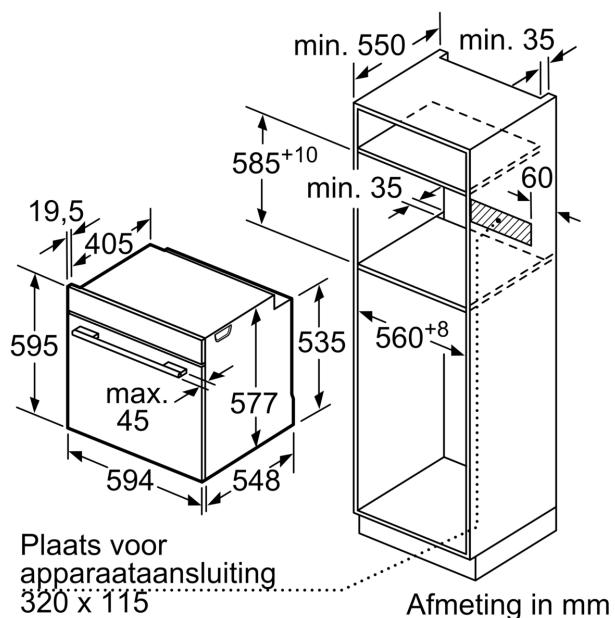

Inbouwmaten (hxbxd):

- 585 - 595 x 560 - 568 x 550 mm
- Afmetingen (hxbxd):
- 595 x 594 x 548 mm

Technische data:

- Lengte aansluitsnoer: 1,2 m
- Aansluitwaarde: 3,6 kW
- Nominale spanning: 220 - 240 V
- Energieklasse volgens EU-norm nr. 65/2014: A+(op een schaal van A+++ t/m D)
- - Energieverbruik bij boven- en onderwarmte: 0,87 kWh
- - Energieverbruik bij hetelucht: 0,69 kWh
- - Aantal ovenruimtes: 1 - Warmtebron: elektrisch - Oveninhoud: 71 liter

iQ700, Oven, 60 x 60 cm, Zwart HB774G1B2

Inbouw van twee apparaten boven elkaar
Luchtverversing

A: Luchtinvoeropening $\geq 200 \text{ cm}^2$

Afmeting in mm

Wordt het apparaat onder een kookzone
ingebouwd, dan moet rekening gehouden
worden met de volgende werkblad-
dikte (eventueel incl. onderconstructie).

Kookzone-type	min. werkbladdikte	
	opgebouwd	vlak
Inductiekookzone	37 mm	38 mm
Volledige oppervlak- inductiekookzone	47 mm	48 mm
gaskookplaat	30 mm	38 mm
elektrische kookplaat	27 mm	30 mm