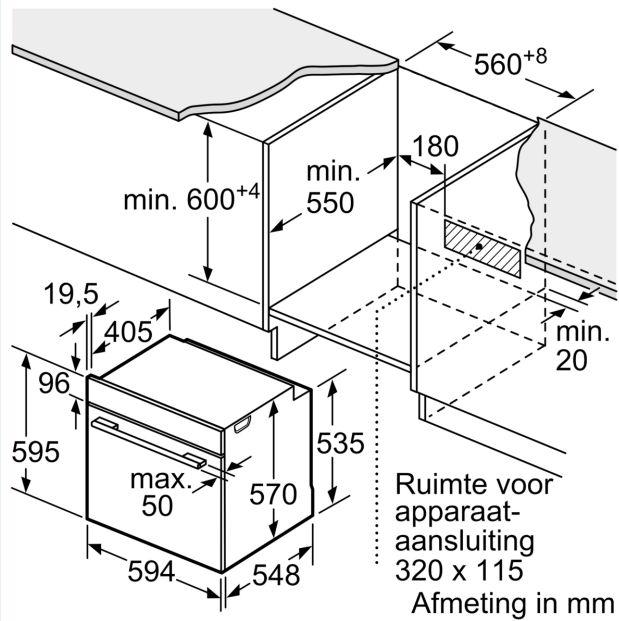

Inhangroosters / uittreksysteem:

- Aantal inschuifhoogten: 5 ST
- Ovenwagen softMotion: automatisch sluitsysteem

Toebehoren:

- Combi rooster
- Universele braadslede Geëmailleerd bakblik

Technische specificaties:

- Voor afmetingen en inbouwmaten van dit apparaat aub de maatschetsen aanhouden
- Inbouwmaten (hxbxd):
- 585 - 595 x 560 - 568 x 550 mm
- Afmetingen (hxbxd):
- 595 x 594 x 548 mm
- We raden u aan om complementaire producten te kiezen binnenn

iQ500, om een optimale design combinatie te garanderen van uw inbouwapparatuur.

Technische data:

- Lengte aansluitsnoer: 1,2 m
- Aansluitwaarde: 3,6 kW
- Nominale spanning: 220 - 240 V
- Energieklasse volgens EU-norm nr. 65/2014: A+(op een schaal van A+++ t/m D)
- - Energieverbruik bij boven- en onderwarmte:0,9 kWh
- - Energieverbruik bij hetelucht:0,69 kWh
- - Aantal ovenruimtes: 1 - Warmtebron: elektrisch - Oveninhoud:71 liter

iQ500, Oven, 60 x 60 cm, Inox
HB578HBS7

Afmeting in mm

A: 19,5 mm
B: Ruimte voor apparaataansluiting 320 x 115 mm

Inbouw met een kookzone.