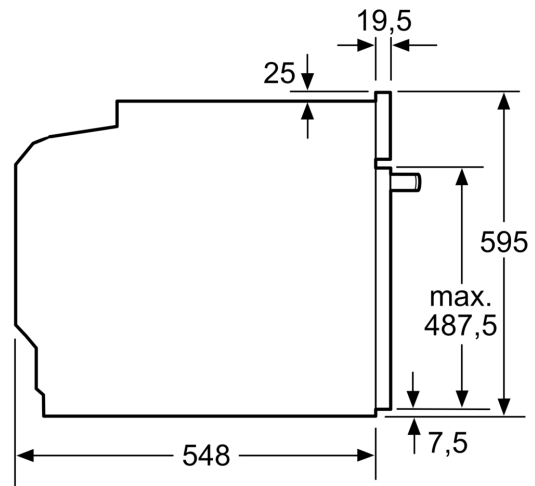

- Voor afmetingen en inbouwmaten van dit apparaat aub de maatschetsen aanhouden
- Inbouwmaten (hxbxd):
- 585 - 595 x 560 - 568 x 550 mm
- Afmetingen (hxbxd):
- 595 x 594 x 548 mm
- We raden u aan om complementaire producten te kiezen binnenn

iQ500, om een optimale design combinatie te garanderen van uw inbouwapparatuur.

Technische data:

- Lengte aansluitsnoer: 1,2 m
- Aansluitwaarde: 3,6 kW
- Nominale spanning: 220 - 240 V
- Energieklasse volgens EU-norm nr. 65/2014: A+(op een schaal van A+++ t/m D)
- - Energieverbruik bij boven- en onderwarmte:0,9 kWh
- - Energieverbruik bij hetelucht:0,69 kWh
- - Aantal ovenruimtes: 1 - Warmtebron: elektrisch - Oveninhoud:71 liter

iQ500, Oven, 60 x 60 cm, Inox
HB578HBS7

Afmeting in mm

A: 19,5 mm
B: Ruimte voor apparaataansluiting 320 x 115 mm

Inbouw met een kookzone.