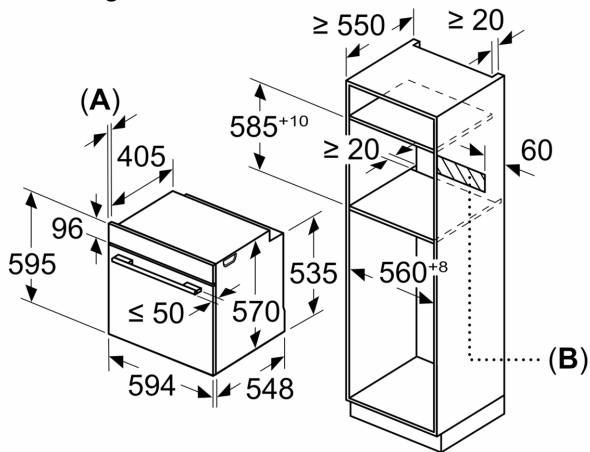

- Voor afmetingen en inbouwmaten van dit apparaat aub de maatschetsen aanhouden
- Inbouwmaten (hxbxd):
- 585 - 595 x 560 - 568 x 550 mm
- Afmetingen (hxbxd):
- 595 x 594 x 548 mm
- We raden u aan om complementaire producten te kiezen binnenn

iQ500, om een optimale design combinatie te garanderen van uw inbouwapparatuur.

Technische data:

- Lengte aansluitsnoer: 1,2 m
- Aansluitwaarde: 3,6 kW
- Nominale spanning: 220 - 240 V
- Energieklasse volgens EU-norm nr. 65/2014: A+(op een schaal van A+++ t/m D)
- - Energieverbruik bij boven- en onderwarmte:0,9 kWh
- - Energieverbruik bij hetelucht:0,69 kWh
- - Aantal ovenruimtes: 1 - Warmtebron: elektrisch - Oveninhoud:71 liter

iQ500, Oven, 60 x 60 cm, Inox
HB578HBS7

Afmeting in mm

A: 19,5 mm
B: Ruimte voor apparaataansluiting 320 x 115 mm

Inbouw met een kookzone.