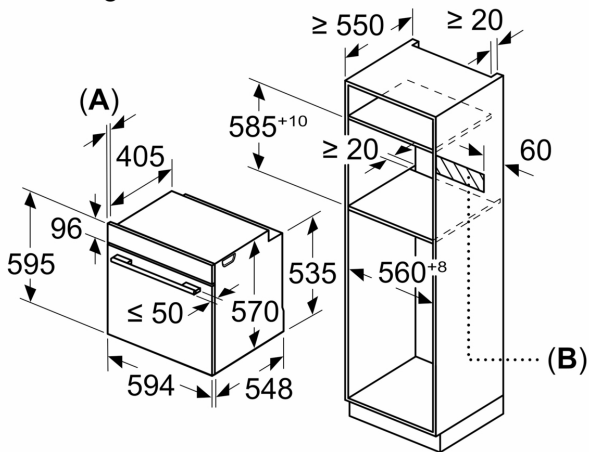

Inhangroosters / uittreksysteem:

- Aantal inschuifhoogten: 5 ST
- Telescooprails 1-voudig, met stop-functie

Toebehoren:

- Combi rooster
- Universele braadslede Geëmailleerd bakblik

Technische specificaties:

- Voor afmetingen en inbouwmaten van dit apparaat aub de maatschetsen aanhouden
- Inbouwmaten (hxbxd):

- 585 - 595 x 560 - 568 x 550 mm
- Afmetingen (hxbxd):
- 595 x 594 x 548 mm
- We raden u aan om complementaire producten te kiezen binnenn IQ500, om een optimale design combinatie te garanderen van uw inbouwapparatuur.

Technische data:

- Lengte aansluitsnoer: 1,2 m
- Aansluitwaarde: 3,6 kW
- Nominale spanning: 220 - 240 V
- Energieklasse volgens EU-norm nr. 65/2014: A+(op een schaal van A+++ t/m D)
- - Energieverbruik bij boven- en onderwarmte:0,9 kWh
- - Energieverbruik bij hetelucht:0,69 kWh
- - Aantal ovenruimtes: 1 - Warmtebron: elektrisch - Oveninhoud:71 liter

**iQ500, Oven, 60 x 60 cm, Inox
HB578GFS7**

Afmeting in mm

A: 19,5 mm
B: Ruimte voor apparaat-aansluiting 320 x 115 mm

Inbouw met een kookzone.