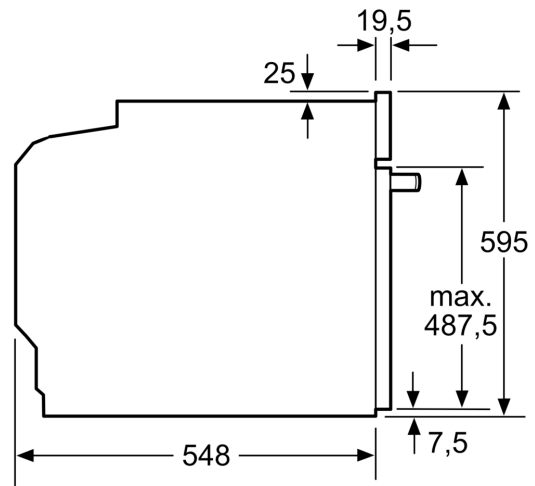

Inhangroosters / uittreksysteem:

- Aantal inschuifhoogten: 5 ST
- Telescooprails 1-voudig, met stop-functie

Toebehoren:

- Combi rooster
- Universele braadslede Geëmailleerd bakblik

Technische specificaties:

- Voor afmetingen en inbouwmaten van dit apparaat aub de maatschetsen aanhouden
- Inbouwmaten (hxbxd):

- 585 - 595 x 560 - 568 x 550 mm
- Afmetingen (hxbxd):
- 595 x 594 x 548 mm
- We raden u aan om complementaire producten te kiezen binnenn IQ500, om een optimale design combinatie te garanderen van uw inbouwapparatuur.

Technische data:

- Lengte aansluitsnoer: 1,2 m
- Aansluitwaarde: 3,6 kW
- Nominale spanning: 220 - 240 V
- Energieklasse volgens EU-norm nr. 65/2014: A+(op een schaal van A+++ t/m D)
- - Energieverbruik bij boven- en onderwarmte:0,9 kWh
- - Energieverbruik bij hetelucht:0,69 kWh
- - Aantal ovenruimtes: 1 - Warmtebron: elektrisch - Oveninhoud:71 liter

**iQ500, Oven, 60 x 60 cm, Inox
HB578GFS7**

Afmeting in mm

A: 19,5 mm
B: Ruimte voor apparaat-aansluiting 320 x 115 mm

Inbouw met een kookzone.