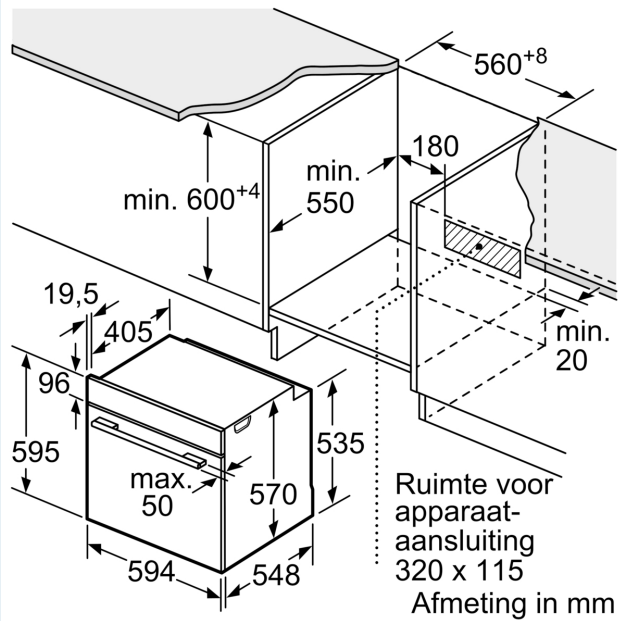

Inhangroosters / uittreksysteem:

- Aantal inschuifhoogten: 5 ST
- Telescooprails 1-voudig, met stop-functie

Toebehoren:

- Combi rooster
- Universele braadslede Geëmailleerd bakblik

Technische specificaties:

- Voor afmetingen en inbouwmaten van dit apparaat aub de maatschetsen aanhouden
- Inbouwmaten (hxbxd):

- 585 - 595 x 560 - 568 x 550 mm
- Afmetingen (hxbxd):
- 595 x 594 x 548 mm
- We raden u aan om complementaire producten te kiezen binnenn IQ500, om een optimale design combinatie te garanderen van uw inbouwapparatuur.

Technische data:

- Lengte aansluitsnoer: 1,2 m
- Aansluitwaarde: 3,6 kW
- Nominale spanning: 220 - 240 V
- Energieklasse volgens EU-norm nr. 65/2014: A+(op een schaal van A+++ t/m D)
- - Energieverbruik bij boven- en onderwarmte:0,9 kWh
- - Energieverbruik bij hetelucht:0,69 kWh
- - Aantal ovenruimtes: 1 - Warmtebron: elektrisch - Oveninhoud:71 liter

**iQ500, Oven, 60 x 60 cm, Inox
HB578GFS7**

Afmeting in mm

A: 19,5 mm
B: Ruimte voor apparaat-aansluiting 320 x 115 mm

Inbouw met een kookzone.