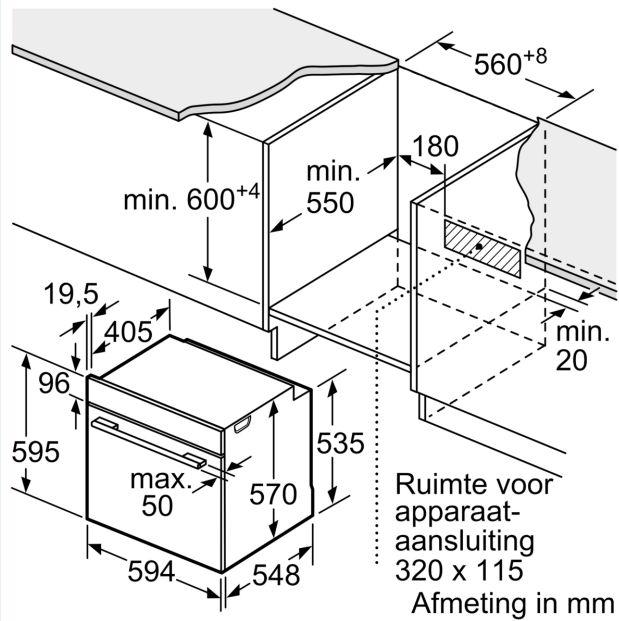

Inbouw/vrijstaand: Inbouw
 Geïntegreerde reiniging: Pyrolyse + Hydrolyse
 Inbouwafmetingen (hxbxd): 585-595 x 560-568 x 550 mm
 Afmetingen (HxBxD): 595x594x548 mm
 Afmetingen inclusief verpakking hxbxd: 675 x 660 x 690 mm
 Materiaal bedieningspaneel: glas
 Materiaal deur: Glas
 Nettogewicht: 36.6 kg
 Netto inhoud 1e ovenruimte: 71 l
 Temperatuurregeling: Elektronisch
 Aantal binnenverlichting: 1
 Lengte elektriciteitsnoer: 120.0 cm
 EAN-code: 4242003956243
 Aantal ovenruimtes - (2010/30/EU): 1
 Energieklasse: A+
 Energy consumption per cycle conventional (2010/30/EC): 0.94 kWh/cycle
 Energy consumption per cycle forced air convection (2010/30/EC):
 0.69 kWh/cycle
 Energie-efficiëntie-index (2010/30/EU): 81.2 %
 Aansluitvermogen: 3600 W
 Minimale smeltveiligheid: 16 A
 Spanning: 220-240 V
 Frequentie: 50; 60 Hz
 Type stekker: Schuko-/Gardy. met aarding (meegeleverd)
 Meegeleverde toebehoren: 1 x Combi rooster, 1 x Universele braadslede

Inhangroosters / uittreksysteem:

- Aantal inschuifhoogten: 5 ST
- inhangroosters

Toebehoren:

- Combi rooster
- Universele braadslede

Technische specificaties:

- Voor afmetingen en inbouwmaten van dit apparaat aub de maatschetsen aanhouden
- Inbouwmaten (hxbxd):
- 585 - 595 x 560 - 568 x 550 mm
- Afmetingen (hxbxd):
- 595 x 594 x 548 mm
- We raden u aan om complementaire producten te kiezen binnenn IQ300, om een optimale design combinatie te garanderen van uw inbouwapparatuur.

Technische data:

- Lengte aansluitsnoer: 1,2 m

- Aansluitwaarde: 3,6 kW
- Nominale spanning: 220 - 240 V
- Energieklasse volgens EU-norm nr. 65/2014: A+(op een schaal van A+++ t/m D)
- - Energieverbruik bij boven- en onderwarmte:0,9 kWh
- - Energieverbruik bij hetelucht:0,69 kWh
- - Aantal ovenruimtes: 1 - Warmtebron: elektrisch - Oveninhoud:71 liter

iQ300, Oven, 60 x 60 cm, Inox
HB574ABR3F

Afmeting in mm

A: 19,5 mm
B: Ruimte voor apparaataansluiting 320 x 115 mm

Inbouw met een kookzone.