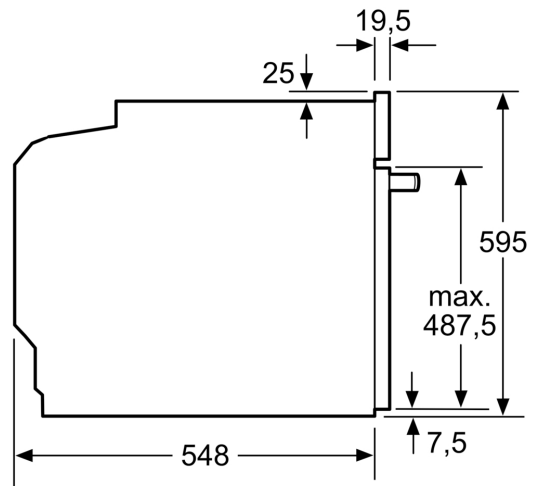

Inbouw/vrijstaand: Inbouw
 Geïntegreerde reiniging: Pyrolyse + Hydrolyse
 Inbouwafmetingen (hxbxd): 585-595 x 560-568 x 550 mm
 Afmetingen (HxBxD): 595x594x548 mm
 Afmetingen inclusief verpakking hxbxd: 675 x 660 x 690 mm
 Materiaal bedieningspaneel: glas
 Materiaal deur: Glas
 Nettogewicht: 36.6 kg
 Netto inhoud 1e ovenruimte: 71 l
 Temperatuurregeling: Elektronisch
 Aantal binnenverlichting: 1
 Lengte elektriciteitsnoer: 120.0 cm
 EAN-code: 4242003956243
 Aantal ovenruimtes - (2010/30/EU): 1
 Energieklasse: A+
 Energy consumption per cycle conventional (2010/30/EC): 0.94 kWh/cycle
 Energy consumption per cycle forced air convection (2010/30/EC):
 0.69 kWh/cycle
 Energie-efficiëntie-index (2010/30/EU): 81.2 %
 Aansluitvermogen: 3600 W
 Minimale smeltveiligheid: 16 A
 Spanning: 220-240 V
 Frequentie: 50; 60 Hz
 Type stekker: Schuko-/Gardy. met aarding (meegeleverd)
 Meegeleverde toebehoren: 1 x Combi rooster, 1 x Universele braadslede

Inhangroosters / uittreksysteem:

- Aantal inschuifhoogten: 5 ST
- inhangroosters

Toebehoren:

- Combi rooster
- Universele braadslede

Technische specificaties:

- Voor afmetingen en inbouwmaten van dit apparaat aub de maatschetsen aanhouden
- Inbouwmaten (hxbxd):
- 585 - 595 x 560 - 568 x 550 mm
- Afmetingen (hxbxd):
- 595 x 594 x 548 mm
- We raden u aan om complementaire producten te kiezen binnenn IQ300, om een optimale design combinatie te garanderen van uw inbouwapparatuur.

Technische data:

- Lengte aansluitsnoer: 1,2 m

- Aansluitwaarde: 3,6 kW
- Nominale spanning: 220 - 240 V
- Energieklasse volgens EU-norm nr. 65/2014: A+(op een schaal van A+++ t/m D)
- - Energieverbruik bij boven- en onderwarmte:0,9 kWh
- - Energieverbruik bij hetelucht:0,69 kWh
- - Aantal ovenruimtes: 1 - Warmtebron: elektrisch - Oveninhoud:71 liter

iQ300, Oven, 60 x 60 cm, Inox
HB574ABR3F

Afmeting in mm

A: 19,5 mm
B: Ruimte voor apparaataansluiting 320 x 115 mm

Inbouw met een kookzone.