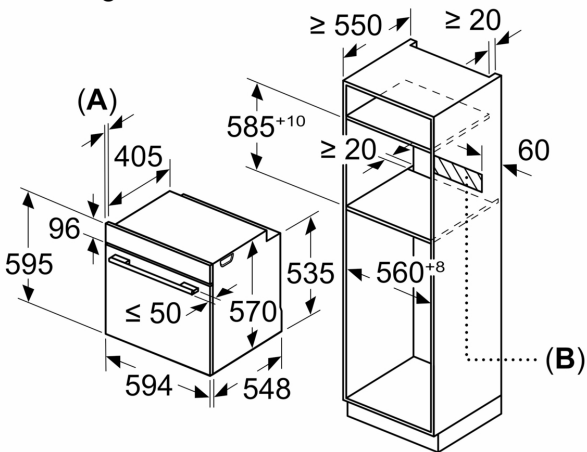

Inhangroosters / uittreksysteem:

- Aantal inschuifhoogten: 5 ST
- inhangroosters

Toebehoren:

- Combi rooster
- Universele braadslede

Technische specificaties:

- Voor afmetingen en inbouwmaten van dit apparaat aub de maatschetsen aanhouden
- Inbouwmaten (hxbxd):
- 585 - 595 x 560 - 568 x 550 mm
- Afmetingen (hxbxd):
- 595 x 594 x 548 mm
- We raden u aan om complementaire producten te kiezen binnenn IQ300, om een optimale design combinatie te garanderen van uw inbouwapparatuur.

Technische data:

- Lengte aansluitsnoer: 1,2 m

- Aansluitwaarde: 3,6 kW
- Nominale spanning: 220 - 240 V
- Energieklasse volgens EU-norm nr. 65/2014: A+(op een schaal van A+++ t/m D)
- - Energieverbruik bij boven- en onderwarmte:0,9 kWh
- - Energieverbruik bij hetelucht:0,69 kWh
- - Aantal ovenruimtes: 1 - Warmtebron: elektrisch - Oveninhoud:71 liter

iQ300, Oven, 60 x 60 cm, Inox
HB574ABR3F

Afmeting in mm

A: 19,5 mm
B: Ruimte voor apparaataansluiting 320 x 115 mm

Inbouw met een kookzone.