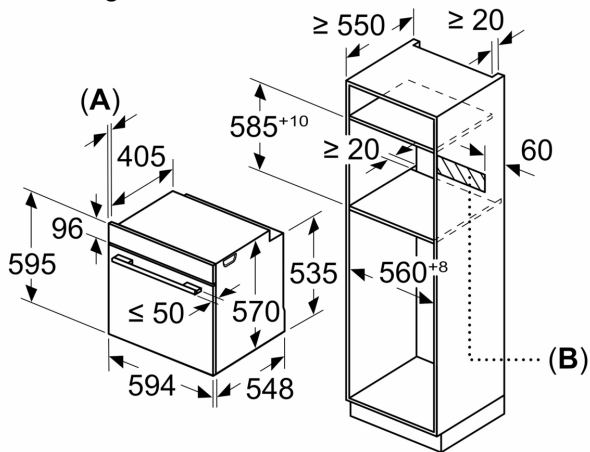

### Technische specificaties:

- Voor afmetingen en inbouwmaten van dit apparaat aub de maatschetsen aanhouden
- Inbouwmaten (hxbxd):
- 585 - 595 x 560 - 568 x 550 mm
- Afmetingen (hxbxd):
- 595 x 594 x 548 mm
- We raden u aan om complementaire producten te kiezen binnenn IQ300, om een optimale design combinatie te garanderen van uw inbouwapparatuur.

### Technische data:

- Lengte aansluitsnoer: 1,2 m

- Aansluitwaarde: 3,6 kW
- Nominale spanning: 220 - 240 V
- Energieklasse volgens EU-norm nr. 65/2014: A+(op een schaal van A+++ t/m D)
- - Energieverbruik bij boven- en onderwarmte:0,9 kWh
- - Energieverbruik bij hetelucht:0,69 kWh
- - Aantal ovenruimtes: 1 - Warmtebron: elektrisch - Oveninhoud:71 liter

iQ300, Oven, 60 x 60 cm, Inox  
HB572AES3

Afmeting in mm

**A:** 19,5 mm  
**B:** Ruimte voor apparaataansluiting 320 x 115 mm

Inbouw met een kookzone.