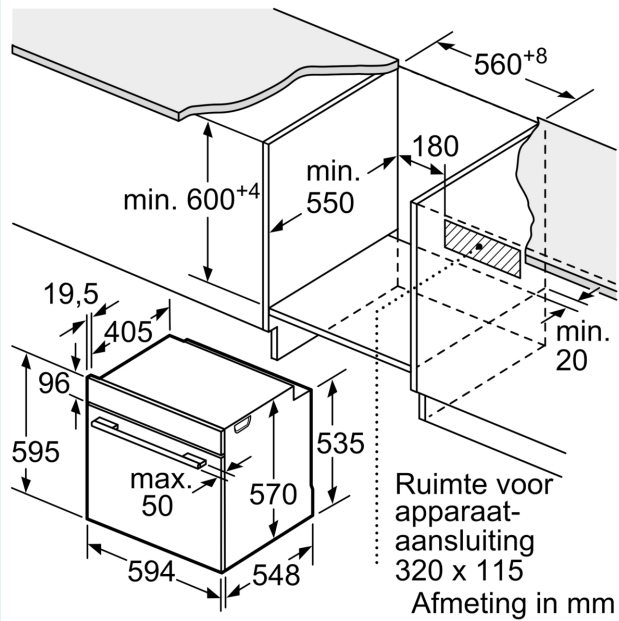

### Technische specificaties:

- Voor afmetingen en inbouwmaten van dit apparaat aub de maatschetsen aanhouden
- Inbouwmaten (hxbxd):
- 585 - 595 x 560 - 568 x 550 mm
- Afmetingen (hxbxd):
- 595 x 594 x 548 mm
- We raden u aan om complementaire producten te kiezen binnenn IQ300, om een optimale design combinatie te garanderen van uw inbouwapparatuur.

### Technische data:

- Lengte aansluitsnoer: 1,2 m

- Aansluitwaarde: 3,6 kW
- Nominale spanning: 220 - 240 V
- Energieklasse volgens EU-norm nr. 65/2014: A+(op een schaal van A+++ t/m D)
- - Energieverbruik bij boven- en onderwarmte:0,9 kWh
- - Energieverbruik bij hetelucht:0,69 kWh
- - Aantal ovenruimtes: 1 - Warmtebron: elektrisch - Oveninhoud:71 liter

iQ300, Oven, 60 x 60 cm, Inox  
HB572AES3

Afmeting in mm

**A:** 19,5 mm  
**B:** Ruimte voor apparaataansluiting 320 x 115 mm

Inbouw met een kookzone.