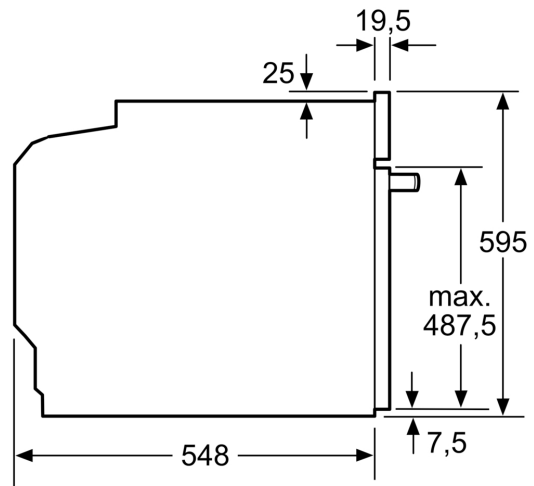

### Technische specificaties:

- Voor afmetingen en inbouwmaten van dit apparaat aub de maatschetsen aanhouden
- Inbouwmaten (hxbxd):
- 585 - 595 x 560 - 568 x 550 mm
- Afmetingen (hxbxd):
- 595 x 594 x 548 mm
- We raden u aan om complementaire producten te kiezen binnenn IQ300, om een optimale design combinatie te garanderen van uw inbouwapparatuur.

### Technische data:

- Lengte aansluitsnoer: 1,2 m

- Aansluitwaarde: 3,6 kW
- Nominale spanning: 220 - 240 V
- Energieklasse volgens EU-norm nr. 65/2014: A+(op een schaal van A+++ t/m D)
- - Energieverbruik bij boven- en onderwarmte:0,9 kWh
- - Energieverbruik bij hetelucht:0,69 kWh
- - Aantal ovenruimtes: 1 - Warmtebron: elektrisch - Oveninhoud:71 liter

iQ300, Oven, 60 x 60 cm, Inox  
HB572AES3

Afmeting in mm

**A:** 19,5 mm  
**B:** Ruimte voor apparaataansluiting 320 x 115 mm

Inbouw met een kookzone.