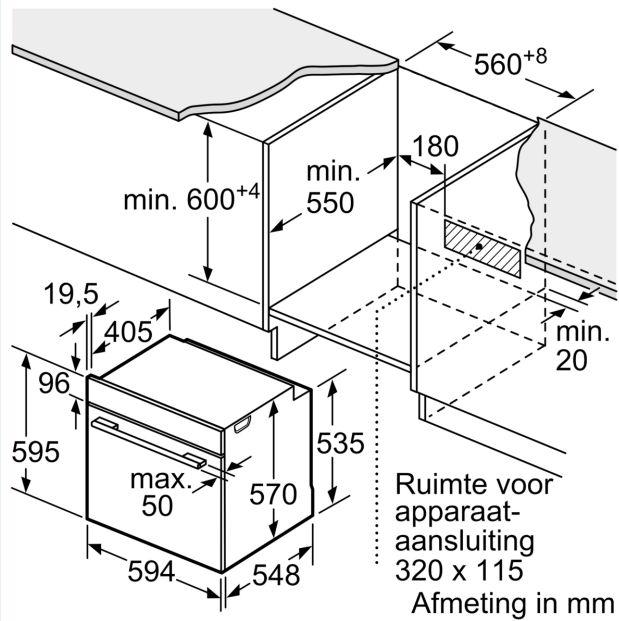

Inhangroosters / uittreksysteem:

- Aantal inschuifhoogten: 5 ST
- inhangroosters

Toebehoren:

- Combi rooster
- Universele braadslede Geëmailleerd bakblik

Technische specificaties:

- Voor afmetingen en inbouwmaten van dit apparaat aub de maatschetsen aanhouden
- Inbouwmaten (hxbxd):
- 585 - 595 x 560 - 568 x 550 mm
- Afmetingen (hxbxd):
- 595 x 594 x 548 mm
- We raden u aan om complementaire producten te kiezen binnenn IQ500, om een optimale design combinatie te garanderen van uw inbouwapparatuur.

Technische data:

- Lengte aansluitsnoer: 1,2 m
- Aansluitwaarde: 3,6 kW
- Nominale spanning: 220 - 240 V
- Energieklasse volgens EU-norm nr. 65/2014: A+(op een schaal van A+++ t/m D)
- - Energieverbruik bij boven- en onderwarmte:0,9 kWh
- - Energieverbruik bij hetelucht:0,69 kWh
- - Aantal ovenruimtes: 1 - Warmtebron: elektrisch - Oveninhoud:71 liter

iQ500, Oven, 60 x 60 cm, Inox
HB557GBS3F

Afmeting in mm

A: 19,5 mm
B: Ruimte voor apparaataansluiting 320 x 115 mm

Inbouw met een kookzone.