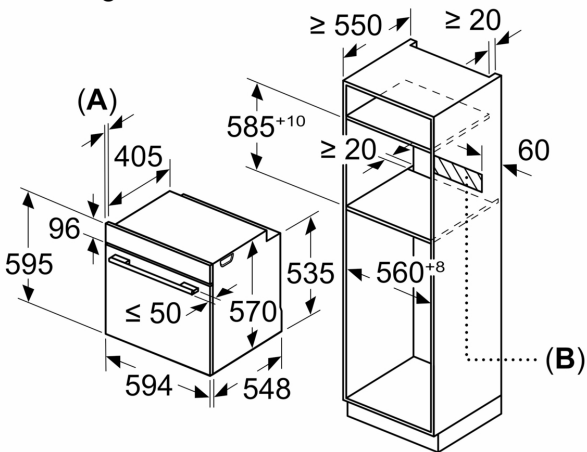

Inhangroosters / uittreksysteem:

- Aantal inschuifhoogten: 5 ST
- inhangroosters

Toebehoren:

- Combi rooster
- Universele braadslede Geëmailleerd bakblik

Technische specificaties:

- Voor afmetingen en inbouwmaten van dit apparaat aub de maatschetsen aanhouden
- Inbouwmaten (hxbxd):
- 585 - 595 x 560 - 568 x 550 mm
- Afmetingen (hxbxd):
- 595 x 594 x 548 mm
- We raden u aan om complementaire producten te kiezen binnenn IQ500, om een optimale design combinatie te garanderen van uw inbouwapparatuur.

Technische data:

- Lengte aansluitsnoer: 1,2 m
- Aansluitwaarde: 3,6 kW
- Nominale spanning: 220 - 240 V
- Energieklasse volgens EU-norm nr. 65/2014: A+(op een schaal van A+++ t/m D)
- - Energieverbruik bij boven- en onderwarmte:0,9 kWh
- - Energieverbruik bij hetelucht:0,69 kWh
- - Aantal ovenruimtes: 1 - Warmtebron: elektrisch - Oveninhoud:71 liter

iQ500, Oven, 60 x 60 cm, Inox
HB557GBS3F

Afmeting in mm

A: 19,5 mm
B: Ruimte voor apparaataansluiting 320 x 115 mm

Inbouw met een kookzone.