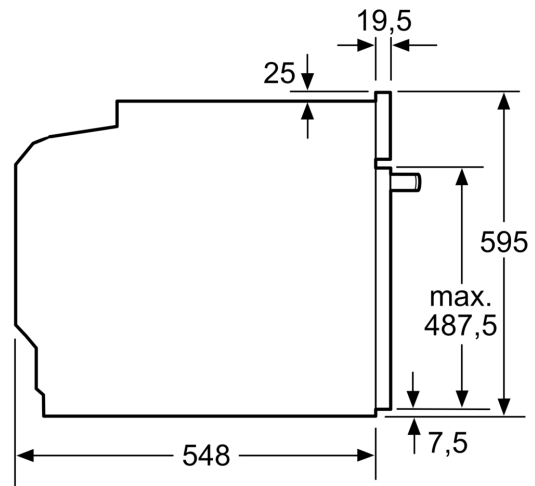

Inhangroosters / uittreksysteem:

- Aantal inschuifhoogten: 5 ST
- inhangroosters

Toebehoren:

- Combi rooster
- Universele braadslede Geëmailleerd bakblik

Technische specificaties:

- Voor afmetingen en inbouwmaten van dit apparaat aub de maatschetsen aanhouden
- Inbouwmaten (hxbxd):
- 585 - 595 x 560 - 568 x 550 mm
- Afmetingen (hxbxd):
- 595 x 594 x 548 mm
- We raden u aan om complementaire producten te kiezen binnenn IQ500, om een optimale design combinatie te garanderen van uw inbouwapparatuur.

Technische data:

- Lengte aansluitsnoer: 1,2 m
- Aansluitwaarde: 3,6 kW
- Nominale spanning: 220 - 240 V
- Energieklasse volgens EU-norm nr. 65/2014: A+(op een schaal van A+++ t/m D)
- - Energieverbruik bij boven- en onderwarmte:0,9 kWh
- - Energieverbruik bij hetelucht:0,69 kWh
- - Aantal ovenruimtes: 1 - Warmtebron: elektrisch - Oveninhoud:71 liter

iQ500, Oven, 60 x 60 cm, Inox
HB557GBS3F

Afmeting in mm

A: 19,5 mm
B: Ruimte voor apparaataansluiting 320 x 115 mm

Inbouw met een kookzone.