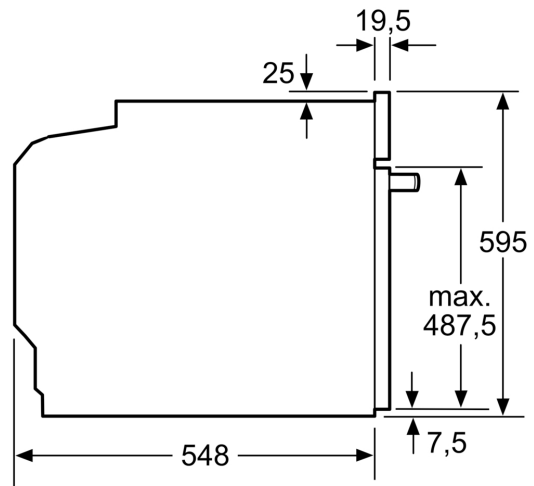

Inhangroosters / uittreksysteem:

- Aantal inschuifhoogten: 5 ST
- inhangroosters

Toebehoren:

- Combi rooster
- Universele braadslede

Technische specificaties:

- Voor afmetingen en inbouwmaten van dit apparaat aub de maatschetsen aanhouden
- Inbouwmaten (hxbxd):
- 585 - 595 x 560 - 568 x 550 mm
- Afmetingen (hxbxd):
- 595 x 594 x 548 mm
- We raden u aan om complementaire producten te kiezen binnenn IQ500, om een optimale design combinatie te garanderen van uw inbouwapparatuur.

Technische data:

- Lengte aansluitsnoer: 1,2 m
- Aansluitwaarde: 3,6 kW
- Nominale spanning: 220 - 240 V
- Energieklasse volgens EU-norm nr. 65/2014: A+(op een schaal van A+++ t/m D)
- - Energieverbruik bij boven- en onderwarmte:0,9 kWh
- - Energieverbruik bij hetelucht:0,69 kWh
- - Aantal ovenruimtes: 1 - Warmtebron: elektrisch - Oveninhoud:71 liter

**iQ500, Oven, 60 x 60 cm, Inox
HB537GBS3B**

Afmeting in mm

A: 19,5 mm
B: Ruimte voor apparaataansluiting 320 x 115 mm

Inbouw met een kookzone.