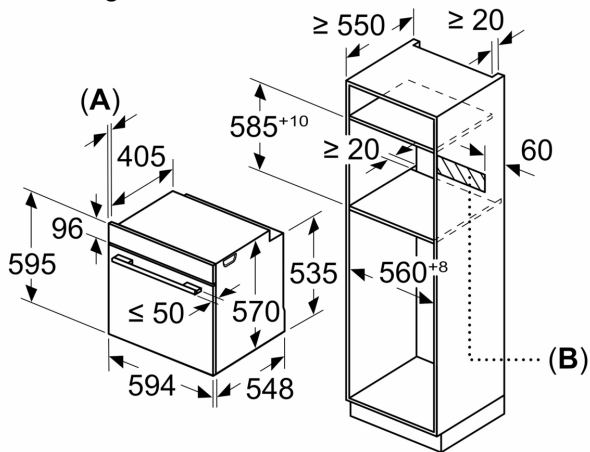

Inhangroosters / uittreksysteem:

- Aantal inschuifhoogten: 5 ST
- inhangroosters

Toebehoren:

- Combi rooster
- Universele braadslede

Technische specificaties:

- Voor afmetingen en inbouwmaten van dit apparaat aub de maatschetsen aanhouden
- Inbouwmaten (hxbxd):
- 585 - 595 x 560 - 568 x 550 mm
- Afmetingen (hxbxd):
- 595 x 594 x 548 mm
- We raden u aan om complementaire producten te kiezen binnenn IQ500, om een optimale design combinatie te garanderen van uw inbouwapparatuur.

Technische data:

- Lengte aansluitsnoer: 1,2 m
- Aansluitwaarde: 3,6 kW
- Nominale spanning: 220 - 240 V
- Energieklasse volgens EU-norm nr. 65/2014: A+(op een schaal van A+++ t/m D)
- - Energieverbruik bij boven- en onderwarmte:0,9 kWh
- - Energieverbruik bij hetelucht:0,69 kWh
- - Aantal ovenruimtes: 1 - Warmtebron: elektrisch - Oveninhoud:71 liter

**iQ500, Oven, 60 x 60 cm, Inox
HB537GBS3B**

Afmeting in mm

A: 19,5 mm
B: Ruimte voor apparaataansluiting 320 x 115 mm

Inbouw met een kookzone.