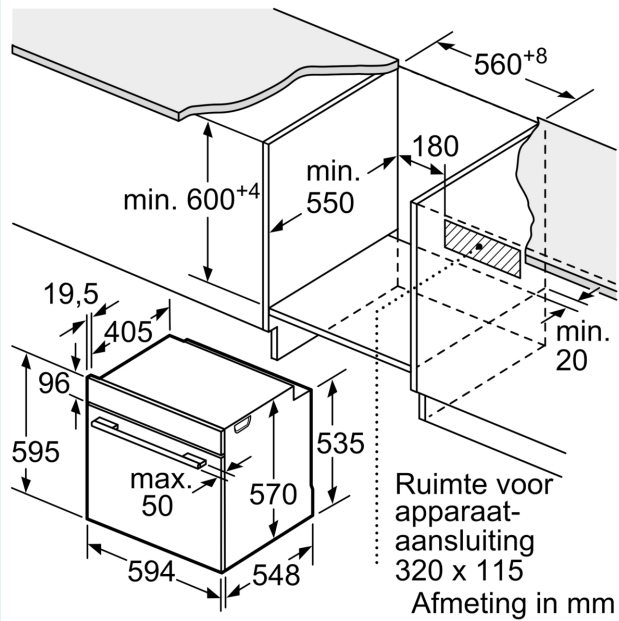

Inhangroosters / uittreksysteem:

- Aantal inschuifhoogten: 5 ST
- inhangroosters

Toebehoren:

- Combi rooster
- Universele braadslede

Technische specificaties:

- Voor afmetingen en inbouwmaten van dit apparaat aub de maatschetsen aanhouden
- Inbouwmaten (hxbxd):
- 585 - 595 x 560 - 568 x 550 mm
- Afmetingen (hxbxd):
- 595 x 594 x 548 mm
- We raden u aan om complementaire producten te kiezen binnenn IQ500, om een optimale design combinatie te garanderen van uw inbouwapparatuur.

Technische data:

- Lengte aansluitsnoer: 1,2 m
- Aansluitwaarde: 3,6 kW
- Nominale spanning: 220 - 240 V
- Energieklasse volgens EU-norm nr. 65/2014: A+(op een schaal van A+++ t/m D)
- - Energieverbruik bij boven- en onderwarmte:0,9 kWh
- - Energieverbruik bij hetelucht:0,69 kWh
- - Aantal ovenruimtes: 1 - Warmtebron: elektrisch - Oveninhoud:71 liter

**iQ500, Oven, 60 x 60 cm, Inox
HB537GBS3B**

Afmeting in mm

A: 19,5 mm
B: Ruimte voor apparaataansluiting 320 x 115 mm

Inbouw met een kookzone.