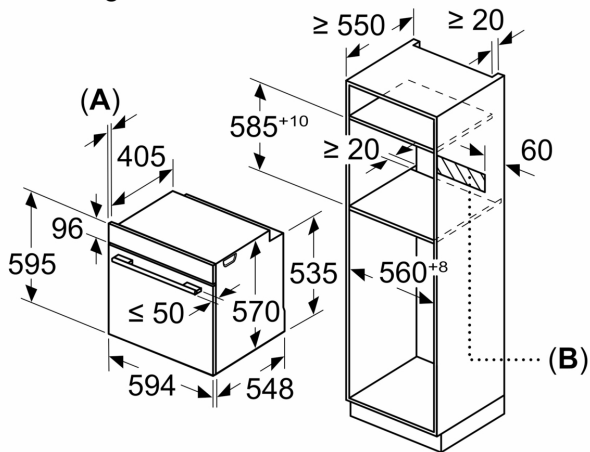

Inhangroosters / uittreksysteem:

- Aantal inschuifhoogten: 5 ST
- Telescooprails 1-voudig, met stop-functie

Toebehoren:

- Combi rooster
- Universele braadslede

Technische specificaties:

- Voor afmetingen en inbouwmaten van dit apparaat aub de maatschetsen aanhouden
- Inbouwmaten (hxbxd):
- 585 - 595 x 560 - 568 x 550 mm
- Afmetingen (hxbxd):
- 595 x 594 x 548 mm
- We raden u aan om complementaire producten te kiezen binnenn IQ300, om een optimale design combinatie te garanderen van uw inbouwapparatuur.

Technische data:

- Lengte aansluitsnoer: 1,2 m
- Aansluitwaarde: 3,6 kW
- Nominale spanning: 220 - 240 V
- Energieklasse volgens EU-norm nr. 65/2014: A+(op een schaal van A+++ t/m D)

- - Energieverbruik bij boven- en onderwarmte:0,9 kWh
- - Energieverbruik bij hetelucht:0,69 kWh
- - Aantal ovenruimtes: 1 - Warmtebron: elektrisch - Oveninhoud:71 liter

iQ300, Oven, 60 x 60 cm, Inox
HB534AER3

Afmeting in mm

A: 19,5 mm
B: Ruimte voor apparaataansluiting 320 x 115 mm

Inbouw met een kookzone.