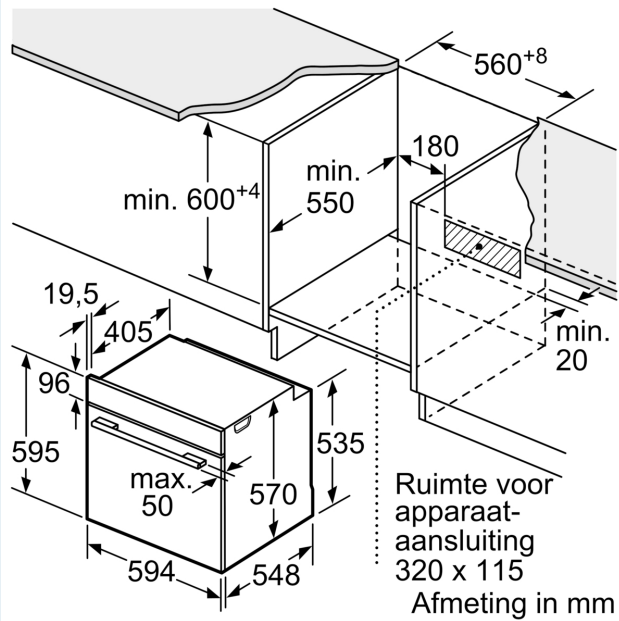

Inhangroosters / uittreksysteem:

- Aantal inschuifhoogten: 5 ST
- Telescooprails 1-voudig, met stop-functie

Toebehoren:

- Combi rooster
- Universele braadslede

Technische specificaties:

- Voor afmetingen en inbouwmaten van dit apparaat aub de maatschetsen aanhouden
- Inbouwmaten (hxbxd):
- 585 - 595 x 560 - 568 x 550 mm
- Afmetingen (hxbxd):
- 595 x 594 x 548 mm
- We raden u aan om complementaire producten te kiezen binnenn IQ300, om een optimale design combinatie te garanderen van uw inbouwapparatuur.

Technische data:

- Lengte aansluitsnoer: 1,2 m
- Aansluitwaarde: 3,6 kW
- Nominale spanning: 220 - 240 V
- Energieklasse volgens EU-norm nr. 65/2014: A+(op een schaal van A+++ t/m D)

- - Energieverbruik bij boven- en onderwarmte:0,9 kWh
- - Energieverbruik bij hetelucht:0,69 kWh
- - Aantal ovenruimtes: 1 - Warmtebron: elektrisch - Oveninhoud:71 liter

iQ300, Oven, 60 x 60 cm, Inox
HB534AER3

Afmeting in mm

A: 19,5 mm
B: Ruimte voor apparaataansluiting 320 x 115 mm

Inbouw met een kookzone.