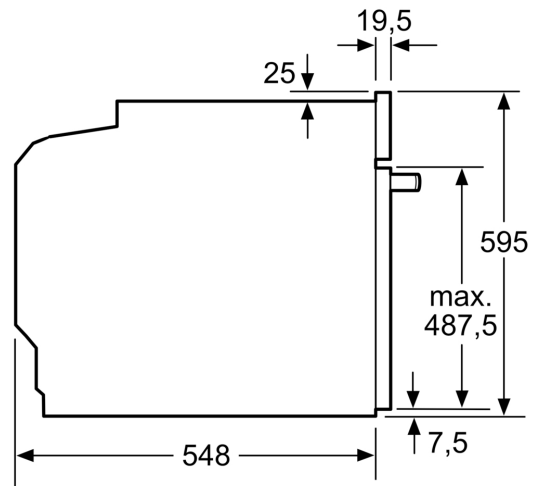

Inhangroosters / uittreksysteem:

- Aantal inschuifhoogten: 5 ST
- Telescooprails 1-voudig, met stop-functie

Toebehoren:

- Combi rooster
- Universele braadslede

Technische specificaties:

- Voor afmetingen en inbouwmaten van dit apparaat aub de maatschetsen aanhouden
- Inbouwmaten (hxbxd):
- 585 - 595 x 560 - 568 x 550 mm
- Afmetingen (hxbxd):
- 595 x 594 x 548 mm
- We raden u aan om complementaire producten te kiezen binnenn IQ300, om een optimale design combinatie te garanderen van uw inbouwapparatuur.

Technische data:

- Lengte aansluitsnoer: 1,2 m
- Aansluitwaarde: 3,6 kW
- Nominale spanning: 220 - 240 V
- Energieklasse volgens EU-norm nr. 65/2014: A+(op een schaal van A+++ t/m D)

- - Energieverbruik bij boven- en onderwarmte:0,9 kWh
- - Energieverbruik bij hetelucht:0,69 kWh
- - Aantal ovenruimtes: 1 - Warmtebron: elektrisch - Oveninhoud:71 liter

iQ300, Oven, 60 x 60 cm, Inox
HB534AER3

Afmeting in mm

A: 19,5 mm
B: Ruimte voor apparaataansluiting 320 x 115 mm

Inbouw met een kookzone.