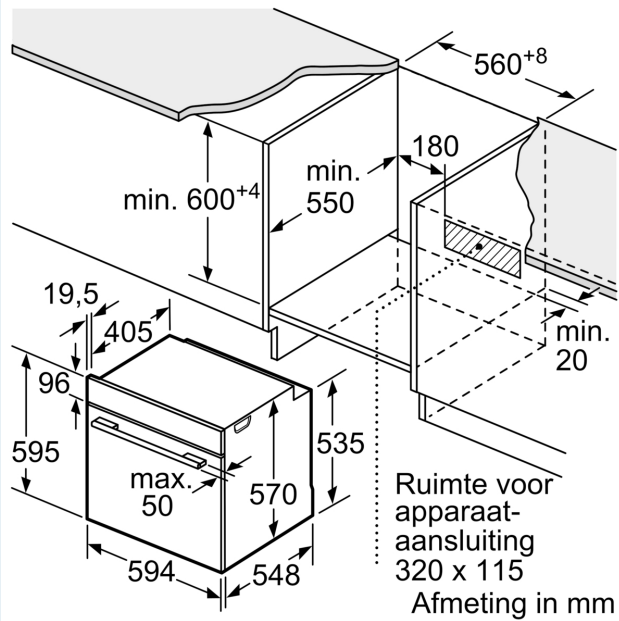

Inhangroosters / uittreksysteem:

- Aantal inschuifhoogten: 5 ST
- inhangroosters

Toebehoren:

- Combi rooster
- Universele braadslede

Technische specificaties:

- Voor afmetingen en inbouwmaten van dit apparaat aub de maatschetsen aanhouden
- Inbouwmaten (hxbxd):
- 585 - 595 x 560 - 568 x 550 mm
- Afmetingen (hxbxd):
- 595 x 594 x 548 mm
- We raden u aan om complementaire producten te kiezen binnenn IQ300, om een optimale design combinatie te garanderen van uw inbouwapparatuur.

Technische data:

- Lengte aansluitsnoer: 1,2 m
- Aansluitwaarde: 3,6 kW
- Nominale spanning: 220 - 240 V
- Energieklasse volgens EU-norm nr. 65/2014: A+(op een schaal van A+++ t/m D)

- - Energieverbruik bij boven- en onderwarmte:0,9 kWh
- - Energieverbruik bij hetelucht:0,69 kWh
- - Aantal ovenruimtes: 1 - Warmtebron: elektrisch - Oveninhoud:71 liter

**iQ300, Oven, 60 x 60 cm, Inox
HB534ABR3**

Afmeting in mm

A: 19,5 mm
B: Ruimte voor apparaataansluiting 320 x 115 mm

Inbouw met een kookzone.

Afmeting in mm