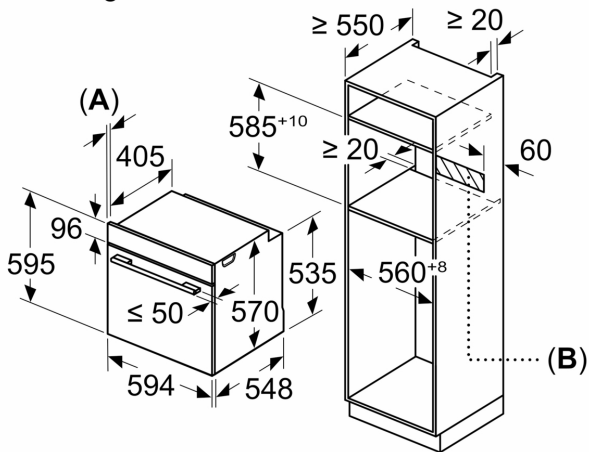

Inhangroosters / uittreksysteem:

- Aantal inschuifhoogten: 5 ST
- inhangroosters

Toebehoren:

- Combi rooster
- Universele braadslede

Technische specificaties:

- Voor afmetingen en inbouwmaten van dit apparaat aub de maatschetsen aanhouden
- Inbouwmaten (hxbxd):
- 585 - 595 x 560 - 568 x 550 mm
- Afmetingen (hxbxd):
- 595 x 594 x 548 mm
- We raden u aan om complementaire producten te kiezen binnenn IQ300, om een optimale design combinatie te garanderen van uw inbouwapparatuur.

Technische data:

- Lengte aansluitsnoer: 1,2 m
- Aansluitwaarde: 3,6 kW
- Nominale spanning: 220 - 240 V
- Energieklasse volgens EU-norm nr. 65/2014: A+(op een schaal van A+++ t/m D)

- - Energieverbruik bij boven- en onderwarmte:0,9 kWh
- - Energieverbruik bij hetelucht:0,69 kWh
- - Aantal ovenruimtes: 1 - Warmtebron: elektrisch - Oveninhoud:71 liter

**iQ300, Oven, 60 x 60 cm, Inox
HB534ABR3**

Afmeting in mm

A: 19,5 mm
B: Ruimte voor apparaataansluiting 320 x 115 mm

Inbouw met een kookzone.

Afmeting in mm