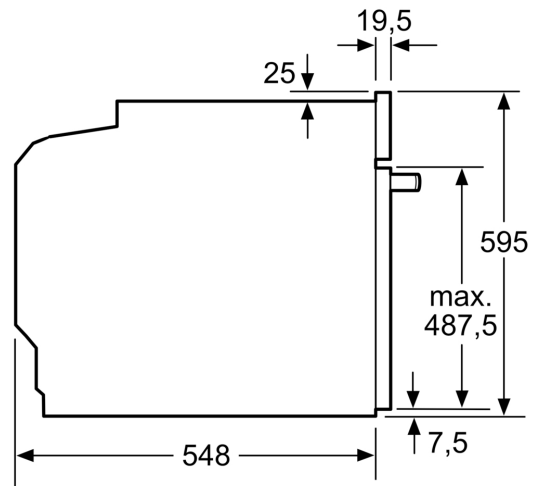

Inhangroosters / uittreksysteem:

- Aantal inschuifhoogten: 5 ST
- inhangroosters

Toebehoren:

- Combi rooster
- Universele braadslede

Technische specificaties:

- Voor afmetingen en inbouwmaten van dit apparaat aub de maatschetsen aanhouden
- Inbouwmaten (hxbxd):
- 585 - 595 x 560 - 568 x 550 mm
- Afmetingen (hxbxd):
- 595 x 594 x 548 mm
- We raden u aan om complementaire producten te kiezen binnenn IQ300, om een optimale design combinatie te garanderen van uw inbouwapparatuur.

Technische data:

- Lengte aansluitsnoer: 1,2 m
- Aansluitwaarde: 3,6 kW
- Nominale spanning: 220 - 240 V
- Energieklasse volgens EU-norm nr. 65/2014: A+(op een schaal van A+++ t/m D)

- - Energieverbruik bij boven- en onderwarmte:0,9 kWh
- - Energieverbruik bij hetelucht:0,69 kWh
- - Aantal ovenruimtes: 1 - Warmtebron: elektrisch - Oveninhoud:71 liter

**iQ300, Oven, 60 x 60 cm, Inox
HB534ABR3**

Afmeting in mm

A: 19,5 mm
B: Ruimte voor apparaataansluiting 320 x 115 mm

Inbouw met een kookzone.

Afmeting in mm