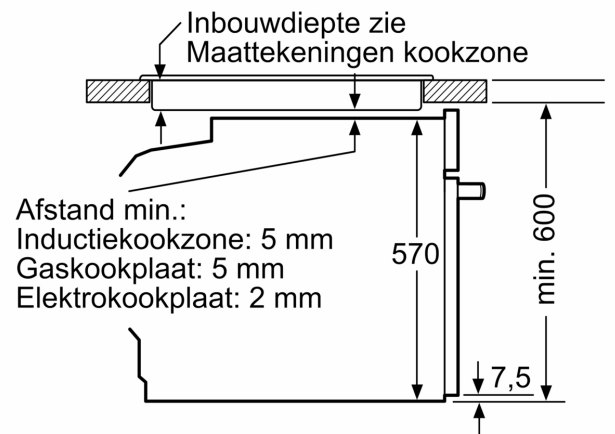

Inhangroosters / uittreksysteem:

- Aantal inschuifhoogten: 5 ST
- inhangroosters

Toebehoren:

- Combi rooster
- Universele braadslede

Technische specificaties:

- Voor afmetingen en inbouwmaten van dit apparaat aub de maatschetsen aanhouden
- Inbouwmaten (hxbxd):
- 585 - 595 x 560 - 568 x 550 mm
- Afmetingen (hxbxd):
- 595 x 594 x 548 mm
- We raden u aan om complementaire producten te kiezen binnenn IQ300, om een optimale design combinatie te garanderen van uw inbouwapparatuur.

Technische data:

- Lengte aansluitsnoer: 1,2 m
- Aansluitwaarde: 3,6 kW
- Nominale spanning: 220 - 240 V
- Energieklasse volgens EU-norm nr. 65/2014: A+(op een schaal van A+++ t/m D)

- - Energieverbruik bij boven- en onderwarmte:0,9 kWh
- - Energieverbruik bij hetelucht:0,69 kWh
- - Aantal ovenruimtes: 1 - Warmtebron: elektrisch - Oveninhoud:71 liter

**iQ300, Oven, 60 x 60 cm, Inox
HB534ABR3**

Afmeting in mm

A: 19,5 mm
B: Ruimte voor apparaataansluiting 320 x 115 mm

Inbouw met een kookzone.

Afmeting in mm