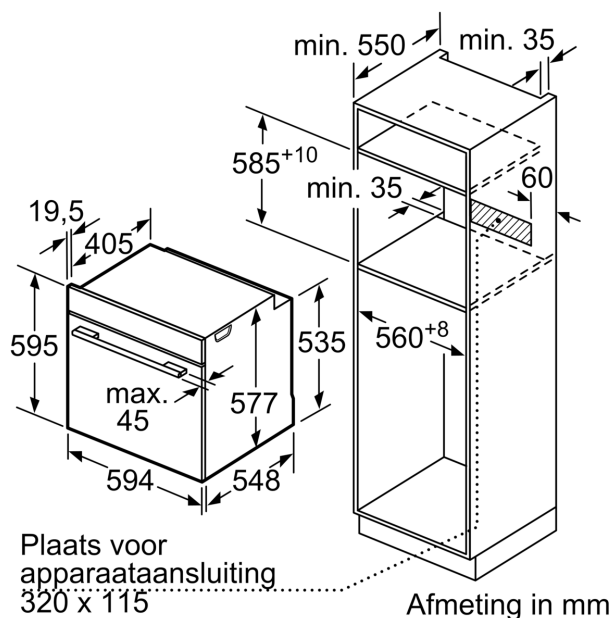

Technische specificaties:

- Lengte aansluitsnoer: 1,2 m
- Nominale spanning: 220 - 240 V
- Aansluitwaarde: 3,6 kW
- Energieklasse volgens EU-norm nr. 65/2014: A+(op een schaal van

A+++ t/m D)

- - Energieverbruik bij boven- en onderwarmte:0,87 kWh
- - Energieverbruik bij hetelucht:0,69 kWh
- - Aantal ovenruimtes: 1 - Warmtebron: elektrisch - Oveninhoud:71 liter

Technische data:

- Afmetingen (hxbxd):
- 595 x 594 x 548 mm
- Inbouwmaten (hxbxd):
- 585 - 595 x 560 - 568 x 550 mm
- Voor afmetingen en inbouwmaten van dit apparaat aub de maatschetsen aanhouden

iQ700, Oven, 60 x 60 cm, Zwart HB734GBB1

Inbouw van twee apparaten boven elkaar
Luchtverversing

A: Luchtinvoeropening $\geq 200 \text{ cm}^2$

Afmeting in mm

Wordt het apparaat onder een kookzone ingebouwd, dan moet rekening gehouden worden met de volgende werkblad-dikte (eventueel incl. onderconstructie).

Kookzone-type	min. werkbladdikte	
	opgebouwd	vlak
Inductiekookzone	37 mm	38 mm
Volledige oppervlak-inductiekookzone	47 mm	48 mm
gaskookplaat	30 mm	38 mm
elektrische kookplaat	27 mm	30 mm