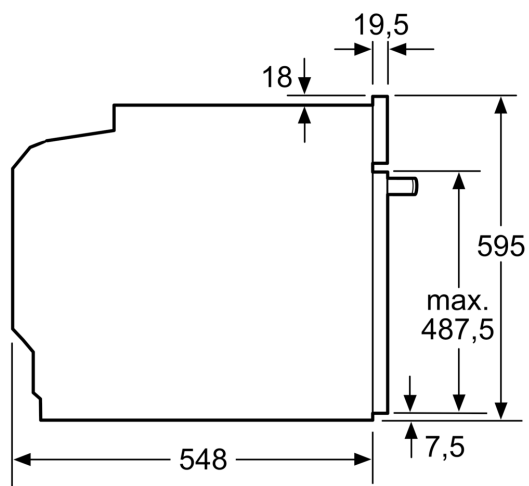

Technische specificaties:

- Lengte aansluitsnoer: 1,2 m
- Nominale spanning: 220 - 240 V
- Aansluitwaarde: 3,6 kW
- Energieklasse volgens EU-norm nr. 65/2014: A+(op een schaal van

A+++ t/m D)

- - Energieverbruik bij boven- en onderwarmte:0,87 kWh
- - Energieverbruik bij hetelucht:0,69 kWh
- - Aantal ovenruimtes: 1 - Warmtebron: elektrisch - Oveninhoud:71 liter

Technische data:

- Afmetingen (hxbxd):
- 595 x 594 x 548 mm
- Inbouwmaten (hxbxd):
- 585 - 595 x 560 - 568 x 550 mm
- Voor afmetingen en inbouwmaten van dit apparaat aub de maatschetsen aanhouden

iQ700, Oven, 60 x 60 cm, Zwart HB734GBB1

Inbouw van twee apparaten boven elkaar
Luchtverversing

A: Luchtinvoeropening $\geq 200 \text{ cm}^2$

Afmeting in mm

Wordt het apparaat onder een kookzone ingebouwd, dan moet rekening gehouden worden met de volgende werkblad-dikte (eventueel incl. onderconstructie).

Kookzone-type	min. werkbladdikte	
	opgebouwd	vlak
Inductiekookzone	37 mm	38 mm
Volledige oppervlak-inductiekookzone	47 mm	48 mm
gaskookplaat	30 mm	38 mm
elektrische kookplaat	27 mm	30 mm