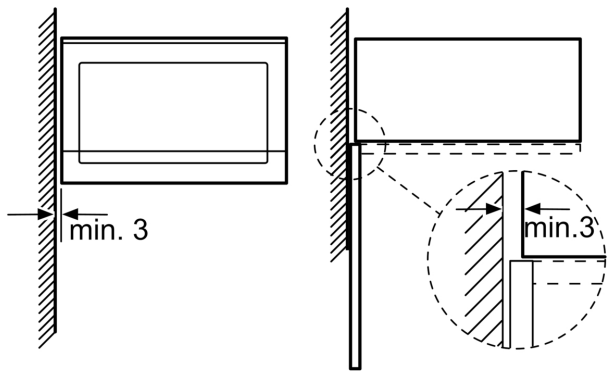

### Technische specificaties:

- Afmetingen (hxbxd):
- 382 x 594 x 388 mm
- Inbouwmaten (hxbxd):
- 380 - 382 x 560 - 568 x 550 mm
- Lengte aansluitsnoer: 130 cm
- Aansluitwaarde: 1,45 kW
- Nominale spanning: 220 - 230 V
- Voor inbouw in een hoge kast
- Voor afmetingen en inbouwmaten van dit apparaat aub de maatschetsen aanhouden

iQ500, Inbouw magnetron, 59 x 38 cm, Zwart  
BE555LMB1

Magnetron  
Hoekinbouw

Afmetingen in mm

\* 20 mm voor metalen front Afmeting in mm

\* 20 mm voor metalen front

Afmeting in mm

Afmeting in mm