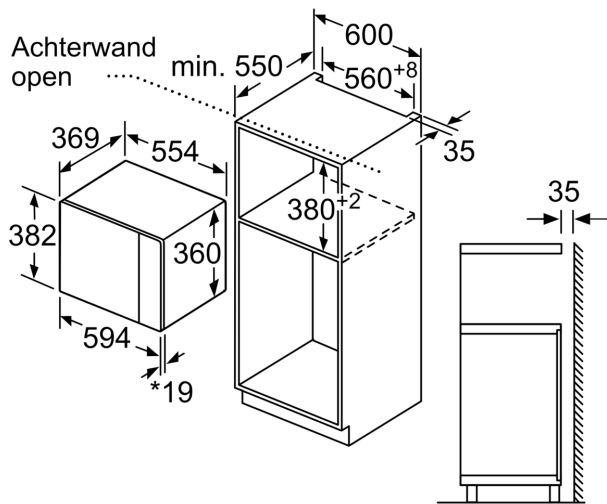

### Technische specificaties:

- Afmetingen (hxbxd):
- 382 x 594 x 388 mm
- Inbouwmaten (hxbxd):
- 380 - 382 x 560 - 568 x 550 mm
- Lengte aansluitsnoer: 130 cm
- Aansluitwaarde: 1,45 kW
- Nominale spanning: 220 - 230 V
- Voor inbouw in een hoge kast
- Voor afmetingen en inbouwmaten van dit apparaat aub de maatschetsen aanhouden

iQ500, Inbouw magnetron, 59 x 38 cm, Zwart  
BE555LMB1

Magnetron  
Hoekinbouw

Afmetingen in mm

\* 20 mm voor metalen front Afmeting in mm

\* 20 mm voor metalen front

Afmeting in mm

Afmeting in mm