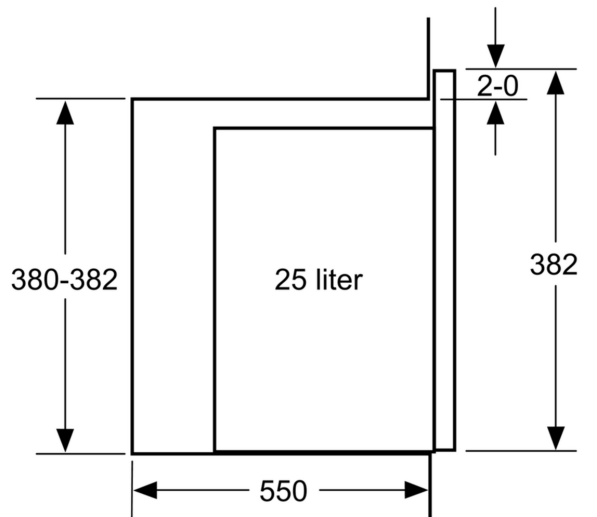

Type magnetron: ..... Magnetron met grill  
 Soort besturing: ..... Elektronisch  
 Afmetingen (HxBxD): ..... 382x594x388 mm  
 Afmetingen binnenruimte hxbxd: ..... 208 x 328 x 369 mm  
 Lengte elektriciteitsnoer: ..... 130.0 cm  
 Nettogewicht: ..... 18.6 kg  
 Brutogewicht: ..... 22.6 kg  
 EAN-code: ..... 4242003960264  
 Max. magnetronvermogen: ..... 900 W  
 Aansluitvermogen: ..... 1450 W  
 Minimale smeltveiligheid: ..... 10 A  
 Spanning: ..... 220-230 V  
 Frequentie: ..... 50 Hz  
 Type stekker: ..... Schuko-/Gardy. met aarding (meegeleverd)  
 Meegeleverde toebehoren: ..... 1 x Rooster, 1 x Draaiplateau

### Technische specificaties:

- Afmetingen (hxbxd):
- 382 x 594 x 388 mm
- Inbouwmaten (hxbxd):
- 380 - 382 x 560 - 568 x 550 mm
- Lengte aansluitsnoer: 130 cm
- Aansluitwaarde: 1,45 kW
- Nominale spanning: 220 - 230 V
- Voor inbouw in een hoge kast
- Voor afmetingen en inbouwmaten van dit apparaat aub de maatschetsen aanhouden

iQ500, Inbouw magnetron, 59 x 38 cm, Zwart  
BE555LMB1

Magnetron  
Hoekinbouw

Afmetingen in mm

\* 20 mm voor metalen front Afmeting in mm

\* 20 mm voor metalen front

Afmeting in mm

Afmeting in mm