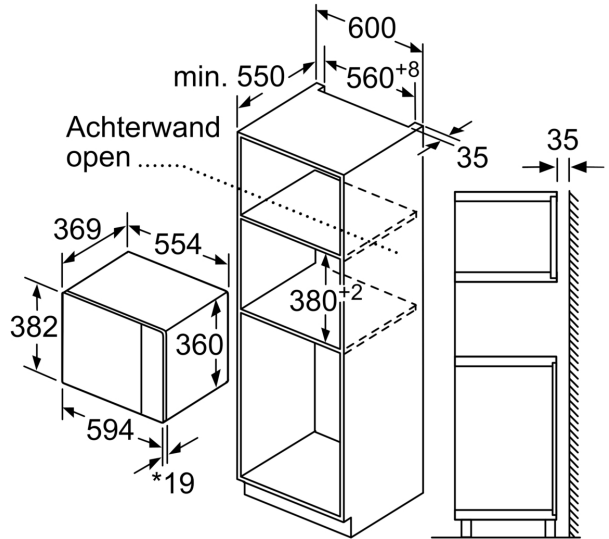

### Technische specificaties:

- Afmetingen (hxbxd):
- 382 x 594 x 388 mm
- Inbouwmaten (hxbxd):
- 380 - 382 x 560 - 568 x 550 mm
- Lengte aansluitsnoer: 130 cm
- Aansluitwaarde: 1,45 kW
- Nominale spanning: 220 - 230 V
- Voor inbouw in een hoge kast
- Voor afmetingen en inbouwmaten van dit apparaat aub de maatschetsen aanhouden

iQ500, Inbouw magnetron, 59 x 38 cm, Zwart  
BE555LMB1

Magnetron  
Hoekinbouw

Afmetingen in mm

\* 20 mm voor metalen front Afmeting in mm

\* 20 mm voor metalen front

Afmeting in mm

Afmeting in mm