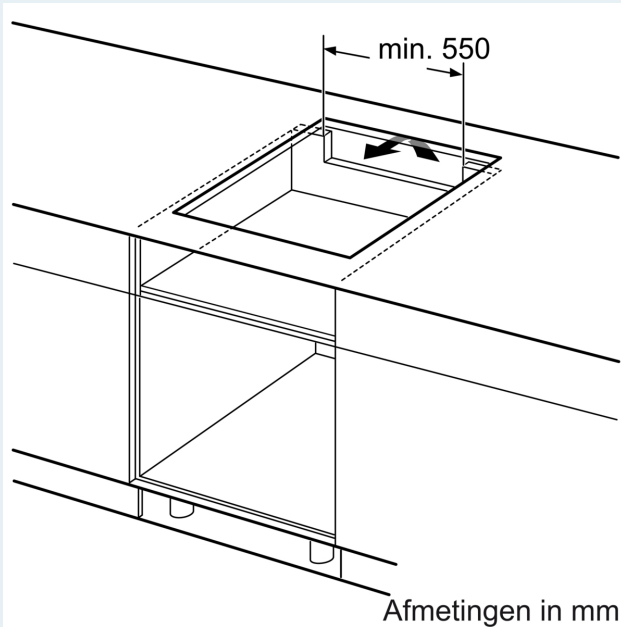

Installatie

- Afmetingen (bxdxh mm): 710 x 522 x 51
- Inbouwmaten (hxbxd mm) : 51 x 560 x (490 - 500)
- Minimale werkbladdikte: 16 mm
- Aansluitwaarde: 6.9 kW
- powerManagement functie: beperk het maximale vermogen indien nodig (afhankelijk van de zekering van de elektrische installatie).

iQ500, Inductiekookplaat, 70 cm,
Zwart, opbouwmontage zonder
rand
ED751HSC1E

Afmeting in mm

A: Min. afstand van de kookplaatuitsparing tot de wand

B: De ruimte tussen het oppervlak van het werkblad en de bovenkant van het front van de oven moet 30 mm zijn

Zie ruimtevereisten voor de oven

Het werkblad waarin de kookplaat wordt geïnstalleerd moet bestand zijn tegen belastingen van ca. 60 kg; gebruik indien nodig geschikte steunconstructies

C	D	E
585-600	50	≥ 35
> 600	≥ 50	≥ 50

Afmeting in mm

A: Inbouwdiepte

Afmetingen in mm

① Er moet voor een ventilatiespleet worden gezorgd.

Afmetingen in mm

①
Er moet voor een ventilatiespleet
worden gezorgd.

Afmetingen in mm

Afmetingen in mm