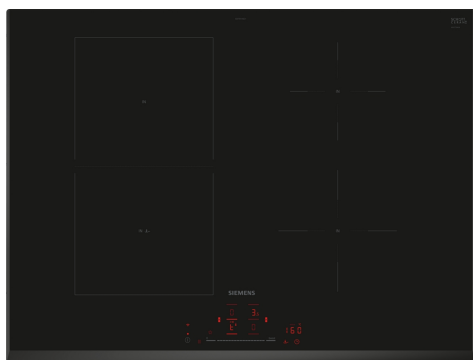

iQ500, Inductiekookplaat, 70 cm, Zwart, opbouwmontage zonder rand ED751HSC1E

HZ32WA00	Draadloze bluetooth thermometer
HZ390090	Wok 3-delig set
HZ390210	Systeem koekenpan Ø 15cm
HZ390220	Systeem koekenpan Ø 19cm
HZ390230	Systeem koekenpan Ø 21cm
HZ9CF240	Koekenpan, gecoat 24cm Ø
HZ9CF280	Koekenpan, gecoat 28cm Ø
HZ9ES100 :	
HZ9FE280	gietijzeren braadpan Ø 18 / 28 cm
HZ9SE030	3-delige pannenset
HZ9SE040	4 pieces set
HZ9SE060	6 pieces set

Productnaam/ Productfamilie: kookplaat
glaskeramiek
Inbouw/vrijstaand: Inbouw
Type: Elektrisch
Aantal kookzones: 4
Inbouwafmetingen (hxbxd): 51 x 560-560 x 490-500 mm
Breedte: 710 mm
Afmetingen (HxBxD): 51x710x522 mm
Afmetingen inclusief verpakking hxbxd: 126 x 953 x 608 mm
Nettogewicht: 9.5 kg
Brutogewicht: 13.1 kg
Restwarmte indicator: Ja
Positie bedieningspaneel: Voor
Materiaal vangschaal: Glaskeramisch
Kleur oppervlak: Zwart
Lengte elektriciteitsnoer: 110.0 cm
EAN-code: 4242003935170
Spanning: 220-240 V
Frequentie: 50; 60 Hz

iQ500, Inductiekookplaat, 70 cm, Zwart, opbouwmontage zonder rand ED751HSC1E

Flexibiliteit kookzones

- 1 combiZone
- : gebruik groter kookgerei door twee kookzones te verbinden tot één grote zone
- 70 cm: ruimte voor 4 potten of pannen.
- Kookzone linksvoor: 190 mm, 210 mm, 2.5 kW (max. vermogen 3.7 kW)
- Kookzone linksachter: 190 mm, 210 mm, 2.5 kW (max. vermogen 3.7 kW)
- Kookzone rechtsvoor: 180 mm, 2 kW (max. vermogen 3.1 kW)
- Kookzone rechtsachter: 145 mm, 1.6 kW (max. vermogen 2.2 kW)