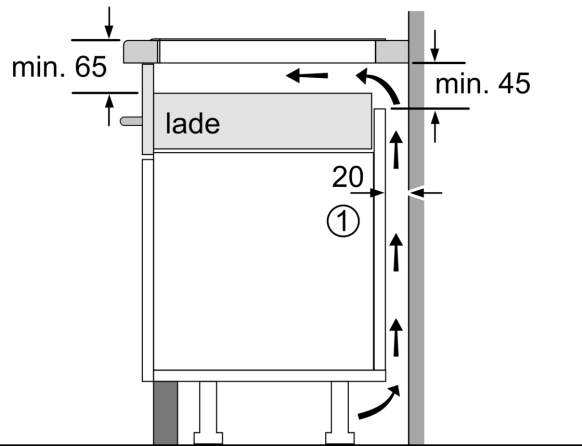

Installatie

- Afmetingen (bxdxh mm): 710 x 522 x 51
- Inbouwmaten (hxbxd mm) : 51 x 560 x (490 - 500)
- Minimale werkbladdikte: 16 mm
- Aansluitwaarde: 6.9 kW
- powerManagement functie: beperk het maximale vermogen indien nodig (afhankelijk van de zekering van de elektrische installatie).

iQ500, Inductiekookplaat, 70 cm,
Zwart, opbouwmontage zonder
rand
ED751HSC1E

Afmeting in mm

A: Min. afstand van de kookplaatuitsparing tot de wand

B: De ruimte tussen het oppervlak van het werkblad en de bovenkant van het front van de oven moet 30 mm zijn

Zie ruimtevereisten voor de oven

Het werkblad waarin de kookplaat wordt geïnstalleerd moet bestand zijn tegen belastingen van ca. 60 kg; gebruik indien nodig geschikte steunconstructies

C	D	E
585-600	50	≥ 35
> 600	≥ 50	≥ 50

Afmeting in mm

A: Inbouwdiepte

Afmetingen in mm

① Er moet voor een ventilatiespleet worden gezorgd.

Afmetingen in mm

①
Er moet voor een ventilatiespleet
worden gezorgd.

Afmetingen in mm

Afmetingen in mm