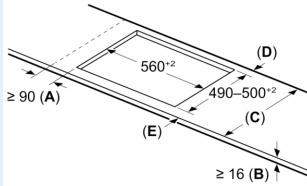

Installatie

- Afmetingen (bxdxh mm): 710 x 522 x 51
- Inbouwmaten (hxbxd mm) : 51 x 560 x (490 - 500)
- Minimale werkbladdikte: 16 mm
- Aansluitwaarde: 6.9 kW
- powerManagement functie: beperk het maximale vermogen indien nodig (afhankelijk van de zekering van de elektrische installatie).

iQ500, Inductiekookplaat, 70 cm,
Zwart, opbouwmontage zonder
rand
ED751HSC1E

Afmeting in mm

A: Min. afstand van de kookplaatuitsparing tot de wand

B: De ruimte tussen het oppervlak van het werkblad en de bovenkant van het front van de oven moet 30 mm zijn