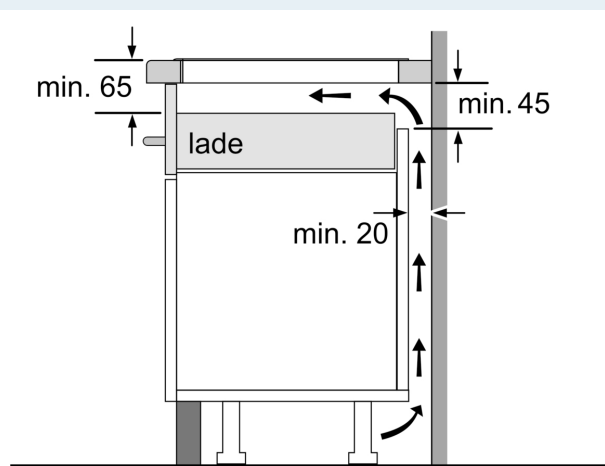

Installatie

- Afmetingen (bxdxh mm): 710 x 522 x 51
- Inbouwmaten (hxbxd mm) : 51 x 560 x (490 - 500)
- Minimale werkbladdikte: 16 mm
- Aansluitwaarde: 6.9 kW
- powerManagement functie: beperk het maximale vermogen indien nodig (afhankelijk van de zekering van de elektrische installatie).

iQ500, Inductiekookplaat, 70 cm,
Zwart, opbouwmontage zonder
rand
ED751HSC1E

Afmeting in mm

A: Min. afstand van de kookplaatuitsparing tot de wand

B: De ruimte tussen het oppervlak van het werkblad en de bovenkant van het front van de oven moet 30 mm zijn

Zie ruimtevereisten voor de oven

Het werkblad waarin de kookplaat wordt geïnstalleerd moet bestand zijn tegen belastingen van ca. 60 kg; gebruik indien nodig geschikte steunconstructies

C	D	E
585-600	50	≥ 35
> 600	≥ 50	≥ 50

Afmeting in mm

A: Inbouwdiepte

Afmetingen in mm

① Er moet voor een ventilatiespleet worden gezorgd.

Afmetingen in mm

①
Er moet voor een ventilatiespleet
worden gezorgd.

Afmetingen in mm

Afmetingen in mm