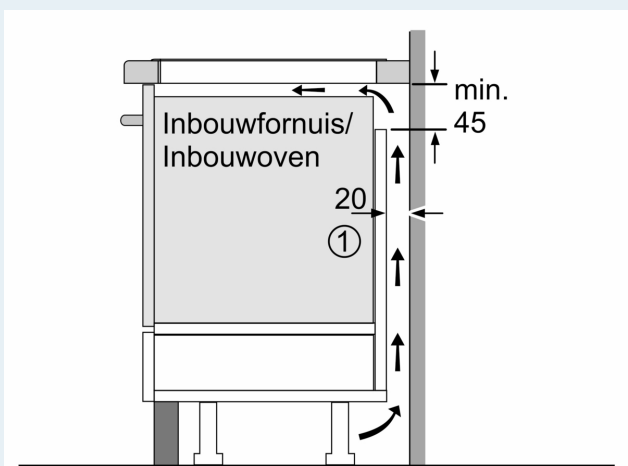

Installatie

- Afmetingen (bxdxh mm): 710 x 522 x 51
- Inbouwmaten (hxbxd mm) : 51 x 560 x (490 - 500)
- Minimale werkbladdikte: 16 mm
- Aansluitwaarde: 6.9 kW
- powerManagement functie: beperk het maximale vermogen indien nodig (afhankelijk van de zekering van de elektrische installatie).

iQ500, Inductiekookplaat, 70 cm,
Zwart, opbouwmontage zonder
rand
ED751HSC1E

Afmeting in mm

A: Min. afstand van de kookplaatuitsparing tot de wand

B: De ruimte tussen het oppervlak van het werkblad en de bovenkant van het front van de oven moet 30 mm zijn

Zie ruimtevereisten voor de oven

Het werkblad waarin de kookplaat wordt geïnstalleerd moet bestand zijn tegen belastingen van ca. 60 kg; gebruik indien nodig geschikte steunconstructies

C	D	E
585-600	50	≥ 35
> 600	≥ 50	≥ 50

Afmeting in mm

A: Inbouwdiepte

Afmetingen in mm

① Er moet voor een ventilatiespleet worden gezorgd.

Afmetingen in mm

①
Er moet voor een ventilatiespleet
worden gezorgd.

Afmetingen in mm

Afmetingen in mm