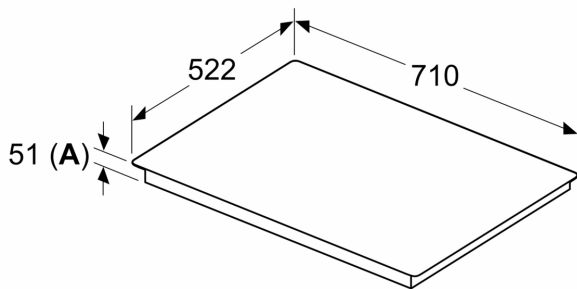

Installatie

- Afmetingen (bxdxh mm): 710 x 522 x 51
- Inbouwmaten (hxbxd mm) : 51 x 560 x (490 - 500)
- Minimale werkbladdikte: 16 mm
- Aansluitwaarde: 6.9 kW
- powerManagement functie: beperk het maximale vermogen indien nodig (afhankelijk van de zekering van de elektrische installatie).

iQ500, Inductiekookplaat, 70 cm,
Zwart, opbouwmontage zonder
rand
ED751HSC1E

Afmeting in mm

A: Min. afstand van de kookplaatuitsparing tot de wand

B: De ruimte tussen het oppervlak van het werkblad en de bovenkant van het front van de oven moet 30 mm zijn

Afmeting in mm

A: Inbouwdiepte

Afmetingen in mm

① Er moet voor een ventilatiespleet worden gezorgd.

Afmetingen in mm

①
Er moet voor een ventilatiespleet
worden gezorgd.

Afmetingen in mm

Afmetingen in mm