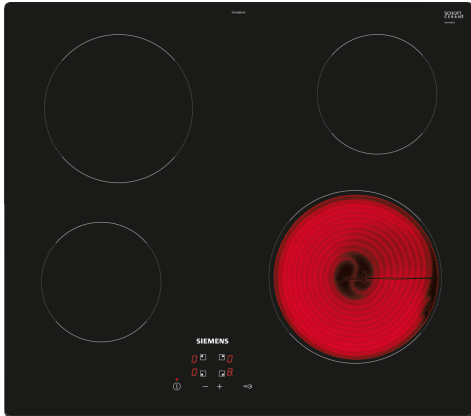

**iQ100, Elektrische kookplaat, 60 cm, Zwart, opbouwmontage zonder rand
ET61RBEB8E**

Optionele accessoires

- HZ32WA00 Draadloze bluetooth thermometer
- HZ392617 Tussenbodem
- HZ9FE280 gietijzeren braadpan Ø 18 / 28 cm
- HZ9SE030 3-delige pannenset

De moderne glaskeramische kookplaat voor meer kookplezier en makkelijker schoonmaken.

- ✓ touchControl: eenvoudige bediening van de kookplaat.
- ✓ Kinderslot: vergrendelt alle kookzones tegen onbedoelde handelingen.

Uitrusting

Technische Data

Productnaam/ Productfamilie: kookplaat
glaskeramiek
Inbouw/vrijstaand: Inbouw
Type: Elektrisch
Aantal kookzones: 4
Inbouwafmetingen (hxbxd): 45 x 560-560 x 490-500 mm
Breedte: 592 mm
Afmetingen (HxBxD): 45 x 592 x 522 mm
Afmetingen inclusief verpakking (hxbxd): 100 x 750 x 590 mm
Nettogewicht: 7.5 kg
Brutogewicht: 8.2 kg
Restwarmte indicator: Apart
Positie bedieningspaneel: Voor
Materiaal vangschaal: Glaskeramisch
Kleur oppervlak: Zwart
Lengte elektriciteitsnoer: 100.0 cm
EAN-code: 4242003898260
Spanning: 220-240 V
Frequentie: 50-60 Hz

**iQ100, Elektrische kookplaat, 60
cm, Zwart, opbouwmontage
zonder rand
ET61RBEB8E**

Uitrusting

- 60 cm: ruimte voor 4 potten of pannen.

Flexibiliteit kookzones

- Kookzone linksvoor: 145 mm, 1.2 kW
- Kookzone linksachter: 180 mm, 2 kW
- Kookzone rechtsachter: 145 mm , 1.2 kW
- Kookzone rechtsvoor: 210 mm, 2.2 kW