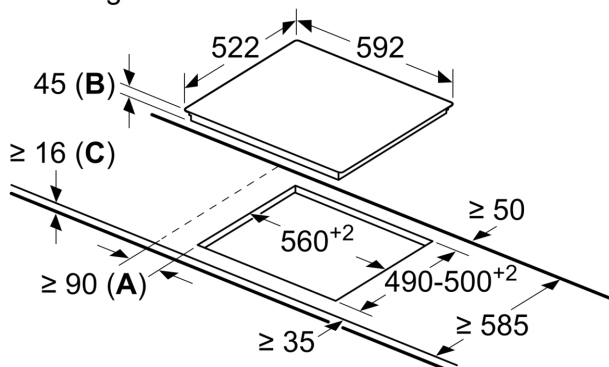

Uitrusting

Technische Data

Productnaam/ Productfamilie: kookplaat
glaskeramiek
Inbouw/vrijstaand: Inbouw
Type: Elektrisch
Aantal kookzones: 4
Inbouwafmetingen (hxbxd): 45 x 560-560 x 490-500 mm
Breedte: 592 mm
Afmetingen (HxBxD): 45 x 592 x 522 mm
Afmetingen inclusief verpakking (hxbxd): 100 x 750 x 590 mm
Nettogewicht: 7.5 kg
Brutogewicht: 8.2 kg
Restwarmte indicator: Apart
Positie bedieningspaneel: Voor
Materiaal vangschaal: Glaskeramisch
Kleur oppervlak: Zwart
Lengte elektriciteitsnoer: 100.0 cm
EAN-code: 4242003898260
Spanning: 220-240 V
Frequentie: 50-60 Hz

Installatie

- Afmetingen (bxdxh mm): 592 x 522 x 45
- Inbouwmaten (hxbxd mm) : 45 x 560 x (490 - 500)
- Minimale werkbladdikte: 16 mm
- Aansluitwaarde: 6.6 kW
- Aansluitsnoer: 1 m, Aansluitsnoer meegeleverd

iQ100, Elektrische kookplaat, 60
cm, Zwart, opbouwmontage
zonder rand
ET61RBEB8E

Maatschetsen

afmetingen in mm

- A:** Minimale afstand van de kookplaat-uitsparing tot de wand.
B: Uitsparingsdiepte
C: Met daaronder gemonteerde oven min. 20, eventueel meer; raadpleeg ruimtevereisten voor de oven.