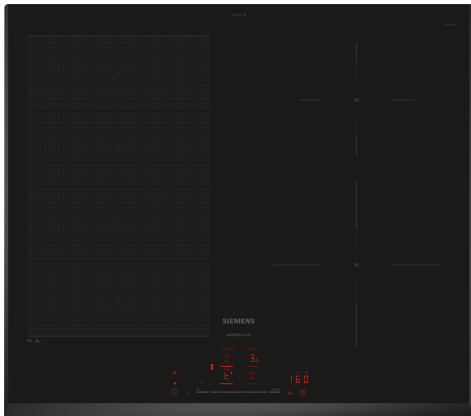

iQ700, Inductiekookplaat, 60 cm, Zwart, opbouwmontage zonder rand EX651HEC1M

Optionele accessoires

HZ32WA00 Draadloze bluetooth thermometer, HZ390011 RVS braadpan tbv FlexInduction, HZ390012 Stoominzet voor braadpan, HZ390090 Wok 3-delig set, HZ390210 Systeem koekenpan Ø 15cm, HZ390220 Systeem koekenpan Ø 19cm, HZ390230 Systeem koekenpan Ø 21cm, HZ390512 Teppanyaki plaat (groot), HZ390522 Grillplaat, HZ9ES100, HZ9FE280 gietijzeren braadpan Ø 18 / 28 cm, HZ9FF010 Flex pan, Maat L, HZ9FF030 Flex pan set, 3 stuks (2xS, 1xM), HZ9FF040 Flex pan set, 4 stuks (2xS, 1xM, 1xL), HZ9SE030 3-delige pannenset, HZ9SE040 4 pieces set, HZ9SE060 6 pieces set, HZ9TY010 Teppan Yaki plaat

Uitrusting

Technische Data

Productnaam/ Productfamilie: kookplaat
glaskeramiek
Inbouw/vrijstaand: Inbouw
Type: Elektrisch
Aantal kookzones: 4
Inbouwafmetingen (hxbxd): 51 x 560-560 x 490-500 mm
Breedte: 592 mm
Afmetingen (HxBxD): 51 x 592 x 522 mm
Afmetingen inclusief verpakking hxbxd: 130 x 750 x 600 mm
Nettogewicht: 11.2 kg
Brutogewicht: 13.5 kg
Restwarmte indicator: Apart
Positie bedieningspaneel: Voor
Materiaal vangschaal: Glaskeramisch
Kleur oppervlak: Zwart
Lengte elektriciteits snoer: 110.0 cm
EAN-code: 4242003953808
Spanning: 220-240 V
Frequentie: 50; 60 Hz

iQ700, Inductiekookplaat, 60 cm, Zwart, opbouwmontage zonder rand EX651HEC1M

Uitrusting

- 60 cm: ruimte voor 4 potten of pannen.

Flexibiliteit kookzones

- 1 flexZone: Gebruik kookgerei van elke vorm of afmeting waar dan ook binnen de 40 cm lange zone.
- Kookzone linksvoor: 190 mm, 230 mm, 2.2 kW (max. vermogen 3.7 kW)
- Kookzone linksachter: 190 mm, 230 mm, 2.2 kW (max. vermogen 3.7 kW)
- Kookzone rechtsachter: 145 mm, 1.6 kW (max. vermogen 2.2 kW)
- Kookzone rechtsvoor: 210 mm, 2.5 kW (max. vermogen 3.7 kW)