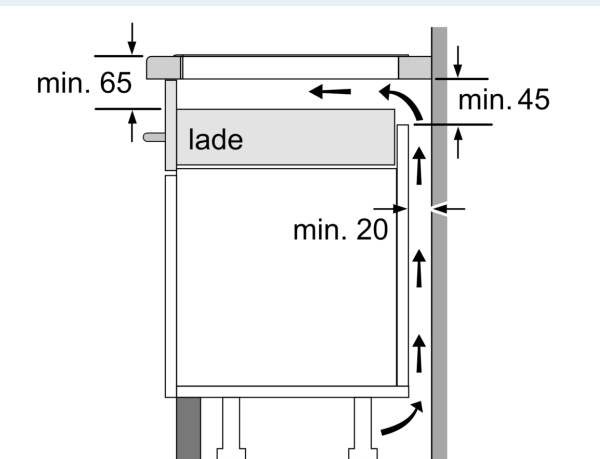

### Installatie

- Afmetingen (bxdxh mm): 710 x 522 x 51
- Inbouwmaten (hxbxd mm) : 51 x 560 x (490 - 500)
- Minimale werkbladdikte: 16 mm
- Aansluitwaarde: 6.9 kW
- powerManagement functie: beperk het maximale vermogen indien nodig (afhankelijk van de zekering van de elektrische installatie).

**iQ500, Inductiekookplaat, 70 cm,  
Zwart, opbouwmontage zonder  
rand  
ED751HSB1E**

Afmeting in mm

**A:** Min. afstand van de kookplaatuitsparing tot de wand

**B:** De ruimte tussen het oppervlak van het werkblad en de bovenkant van het front van de oven moet 30 mm zijn

Zie ruimtevereisten voor de oven

Het werkblad waarin de kookplaat wordt geïnstalleerd moet bestand zijn tegen belastingen van ca. 60 kg; gebruik indien nodig geschikte steunconstructies

C	D	E
585-600	50	≥ 35
> 600	≥ 50	≥ 50

Afmeting in mm

**A:** Inbouwdiepte

Afmetingen in mm

① Er moet voor een ventilatiespleet worden gezorgd.

Afmetingen in mm

①  
Er moet voor een ventilatiespleet  
worden gezorgd.

Afmetingen in mm

Afmetingen in mm