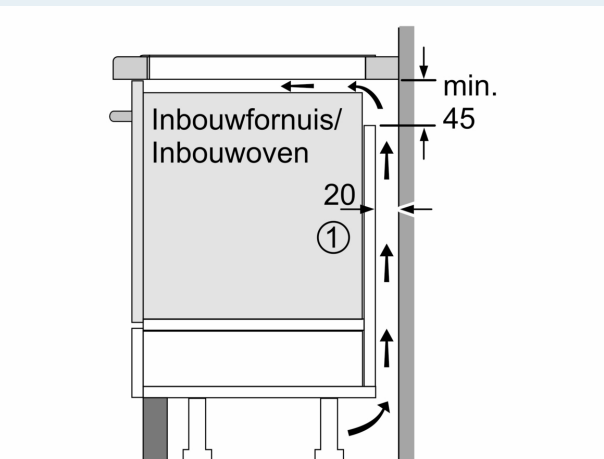

### Installatie

- Afmetingen (bxdxh mm): 710 x 522 x 51
- Inbouwmaten (hxbxd mm) : 51 x 560 x (490 - 500)
- Minimale werkbladdikte: 16 mm
- Aansluitwaarde: 6.9 kW
- powerManagement functie: beperk het maximale vermogen indien nodig (afhankelijk van de zekering van de elektrische installatie).

**iQ500, Inductiekookplaat, 70 cm,  
Zwart, opbouwmontage zonder  
rand  
ED751HSB1E**

Afmeting in mm

**A:** Min. afstand van de kookplaatuitsparing tot de wand

**B:** De ruimte tussen het oppervlak van het werkblad en de bovenkant van het front van de oven moet 30 mm zijn

Zie ruimtevereisten voor de oven

Het werkblad waarin de kookplaat wordt geïnstalleerd moet bestand zijn tegen belastingen van ca. 60 kg; gebruik indien nodig geschikte steunconstructies

C	D	E
585-600	50	≥ 35
> 600	≥ 50	≥ 50

Afmeting in mm

**A:** Inbouwdiepte

Afmetingen in mm

① Er moet voor een ventilatiespleet worden gezorgd.

Afmetingen in mm

①  
Er moet voor een ventilatiespleet  
worden gezorgd.

Afmetingen in mm

Afmetingen in mm