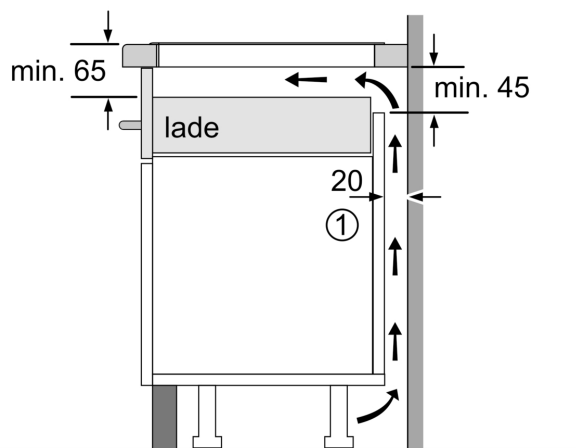

### Installatie

- Afmetingen (bxdxh mm): 710 x 522 x 51
- Inbouwmaten (hxbxd mm) : 51 x 560 x (490 - 500)
- Minimale werkbladdikte: 16 mm
- Aansluitwaarde: 6.9 kW
- powerManagement functie: beperk het maximale vermogen indien nodig (afhankelijk van de zekering van de elektrische installatie).

**iQ500, Inductiekookplaat, 70 cm,  
Zwart, opbouwmontage zonder  
rand  
ED751HSB1E**

Afmeting in mm

**A:** Min. afstand van de kookplaatuitsparing tot de wand

**B:** De ruimte tussen het oppervlak van het werkblad en de bovenkant van het front van de oven moet 30 mm zijn

Zie ruimtevereisten voor de oven

Het werkblad waarin de kookplaat wordt geïnstalleerd moet bestand zijn tegen belastingen van ca. 60 kg; gebruik indien nodig geschikte steunconstructies

C	D	E
585-600	50	≥ 35
> 600	≥ 50	≥ 50

Afmeting in mm

**A:** Inbouwdiepte

Afmetingen in mm

① Er moet voor een ventilatiespleet worden gezorgd.

Afmetingen in mm

①  
Er moet voor een ventilatiespleet  
worden gezorgd.

Afmetingen in mm

Afmetingen in mm