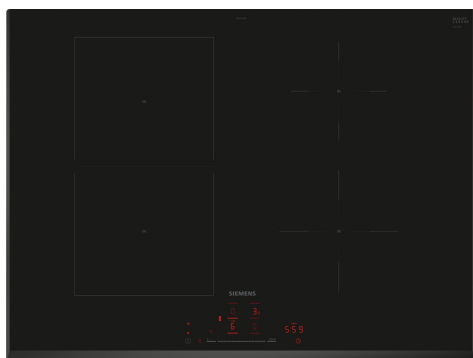

## iQ500, Inductiekookplaat, 70 cm, Zwart, opbouwmontage zonder rand ED751HSB1E

HZ32WA00	Draadloze bluetooth thermometer
HZ390090	Wok 3-delig set
HZ9ES100 :	
HZ9FE280	gietijzeren braadpan Ø 18 / 28 cm
HZ9SE030	3-delige pannenset
HZ9SE040	4 pieces set
HZ9SE060	6 pieces set

Productnaam/ Productfamilie: ..... kookplaat  
glaskeramiek  
Inbouw/vrijstaand: ..... Inbouw  
Type: ..... Elektrisch  
Aantal kookzones: ..... 4  
Inbouwafmetingen (hxbxd): ..... 51 x 560-560 x 490-500 mm  
Breedte: ..... 710 mm  
Afmetingen (HxBxD): ..... 51x710x522 mm  
Afmetingen inclusief verpakking hxbxd: ..... 130 x 950 x 600 mm  
Nettogewicht: ..... 10.9 kg  
Brutogewicht: ..... 14.5 kg  
Restwarmte indicator: ..... Ja  
Positie bedieningspaneel: ..... Voor  
Materiaal vangschaal: ..... Glaskeramisch  
Kleur oppervlak: ..... Zwart  
Lengte elektriciteitsnoer: ..... 110.0 cm  
EAN-code: ..... 4242003935163  
Spanning: ..... 220-240 V  
Frequentie: ..... 50; 60 Hz

## iQ500, Inductiekookplaat, 70 cm, Zwart, opbouwmontage zonder rand ED751HSB1E

### Flexibiliteit kookzones

- 1 combiZone
- : gebruik groter kookgerei door twee kookzones te verbinden tot één grote zone
- 70 cm: ruimte voor 4 potten of pannen.
- Kookzone linksvoor: 190 mm, 210 mm, 2.5 kW (max. vermogen 3.7 kW)
- Kookzone linksachter: 190 mm, 210 mm, 2.5 kW (max. vermogen 3.7 kW)
- Kookzone rechtsvoor: 180 mm, 2 kW (max. vermogen 3.1 kW)
- Kookzone rechtsachter: 145 mm, 1.6 kW (max. vermogen 2.2 kW)