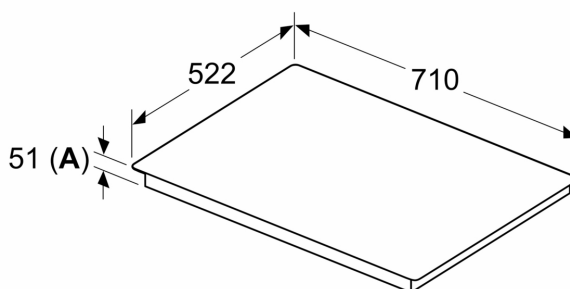

### Installatie

- Afmetingen (bxdxh mm): 710 x 522 x 51
- Inbouwmaten (hxbxd mm) : 51 x 560 x (490 - 500)
- Minimale werkbladdikte: 16 mm
- Aansluitwaarde: 6.9 kW
- powerManagement functie: beperk het maximale vermogen indien nodig (afhankelijk van de zekering van de elektrische installatie).

**iQ500, Inductiekookplaat, 70 cm,  
Zwart, opbouwmontage zonder  
rand  
ED751HSB1E**

Afmeting in mm

**A:** Min. afstand van de kookplaatuitsparing tot de wand

**B:** De ruimte tussen het oppervlak van het werkblad en de bovenkant van het front van de oven moet 30 mm zijn

Afmeting in mm

**A:** Inbouwdiepte

Afmetingen in mm

① Er moet voor een ventilatiespleet worden gezorgd.

Afmetingen in mm

①  
Er moet voor een ventilatiespleet  
worden gezorgd.

Afmetingen in mm

Afmetingen in mm