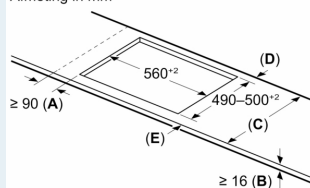

**iQ500, Inductiekookplaat, 70 cm,
Zwart, opbouwmontage zonder
rand
ED751HSB1E**

Afmeting in mm

A: Min. afstand van de kookplaatuitsparing tot de wand

B: De ruimte tussen het oppervlak van het werkblad en de bovenkant van het front van de oven moet 30 mm zijn

Zie ruimtevereisten voor de oven

Het werkblad waarin de kookplaat wordt geïnstalleerd moet bestand zijn tegen belastingen van ca. 60 kg; gebruik indien nodig geschikte steunconstructies

C	D	E
585-600	50	≥ 35
> 600	≥ 50	≥ 50

Afmeting in mm