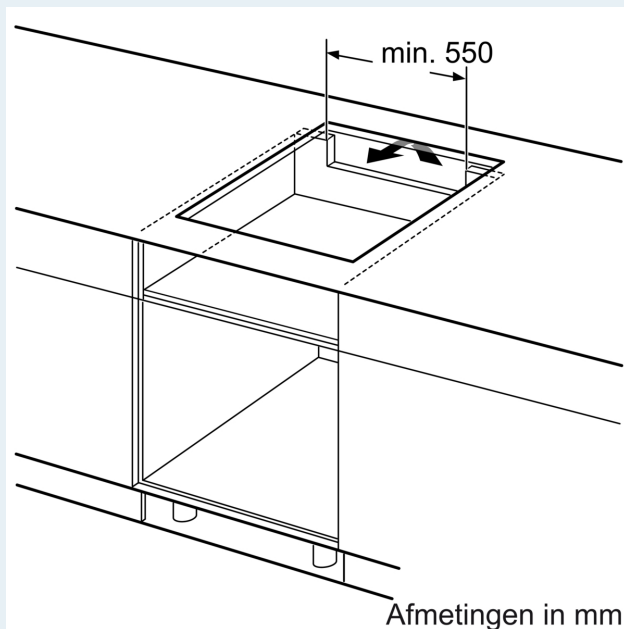

### Installatie

- Afmetingen (bxdxh mm): 710 x 522 x 51
- Inbouwmaten (hxbxd mm) : 51 x 560 x (490 - 500)
- Minimale werkbladdikte: 16 mm
- Aansluitwaarde: 6.9 kW
- powerManagement functie: beperk het maximale vermogen indien nodig (afhankelijk van de zekering van de elektrische installatie).

**iQ500, Inductiekookplaat, 70 cm,  
Zwart, opbouwmontage zonder  
rand  
ED751HSB1E**

Afmeting in mm

**A:** Min. afstand van de kookplaatuitsparing tot de wand

**B:** De ruimte tussen het oppervlak van het werkblad en de bovenkant van het front van de oven moet 30 mm zijn

Zie ruimtevereisten voor de oven

Het werkblad waarin de kookplaat wordt geïnstalleerd moet bestand zijn tegen belastingen van ca. 60 kg; gebruik indien nodig geschikte steunconstructies

C	D	E
585-600	50	≥ 35
> 600	≥ 50	≥ 50

Afmeting in mm

**A:** Inbouwdiepte

Afmetingen in mm

① Er moet voor een ventilatiespleet worden gezorgd.

Afmetingen in mm

①  
Er moet voor een ventilatiespleet  
worden gezorgd.

Afmetingen in mm

Afmetingen in mm