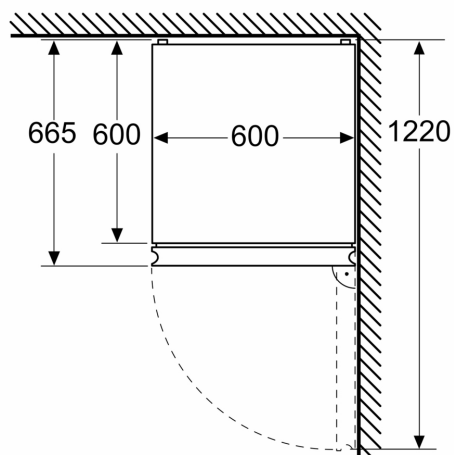

- Netto inhoud vriesruimte: 103 liter
- superVriezen
- 3 Transparante vrieslades
- Invriescapaciteit: 10 kg per 24 uur
- Bewaartijd bij storing: 18 uur

Technische specificaties:

- Afmetingen (hxbxd):
- 203 x 60 x 67 cm
- Klimaatklasse: SN-T
- Draairichting deur rechts, wisselbaar
- Verstelbare pootjes aan de voorzijde; achterzijde op rolletjes
- Netspanning 220 - 240 V

Toebehoren:

- ijsblokjesvorm

**iQ300, Vrijstaande
koel-vriescombinatie, 203 x 60
cm, Geborsteld staal
anti-fingerprint
KG39NXIBF**

Afmeting in mm

Afmeting in mm

Afmeting in mm

Afmeting in mm