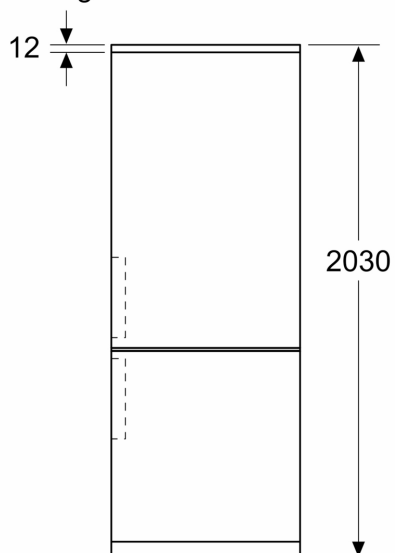

- Netto inhoud vriesruimte: 103 liter
- superVriezen
- 3 Transparante vrieslades
- Invriescapaciteit: 10 kg per 24 uur
- Bewaartijd bij storing: 18 uur

Technische specificaties:

- Afmetingen (hxbxd):
- 203 x 60 x 67 cm
- Klimaatklasse: SN-T
- Draairichting deur rechts, wisselbaar
- Verstelbare pootjes aan de voorzijde; achterzijde op rolletjes
- Netspanning 220 - 240 V

Toebehoren:

- ijsblokjesvorm

**iQ300, Vrijstaande
koel-vriescombinatie, 203 x 60
cm, Geborsteld staal
anti-fingerprint
KG39NXIBF**

Afmeting in mm

Afmeting in mm

Afmeting in mm

Afmeting in mm