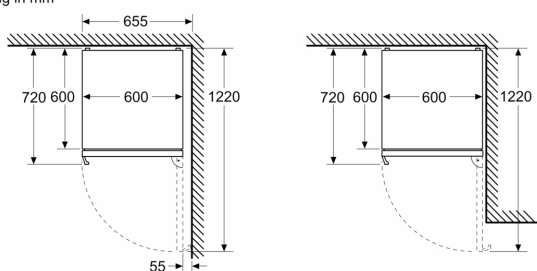

- Netto inhoud vriesruimte: 103 liter
- superVriezen
- 3 Transparante vrieslades
- Invriescapaciteit: 10 kg per 24 uur
- Bewaartijd bij storing: 18 uur

Technische specificaties:

- Afmetingen (hxbxd):
- 203 x 60 x 67 cm
- Klimaatklasse: SN-T
- Draairichting deur rechts, wisselbaar
- Verstelbare pootjes aan de voorzijde; achterzijde op rolletjes
- Netspanning 220 - 240 V

Toebehoren:

- ijsblokjesvorm

**iQ300, Vrijstaande
koel-vriescombinatie, 203 x 60
cm, Geborsteld staal
anti-fingerprint
KG39NXIBF**

Afmeting in mm

Afmeting in mm

Afmeting in mm

Afmeting in mm