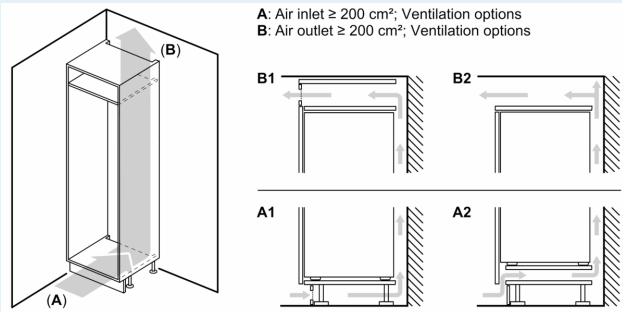

Technische specificaties:

- Inbouwmaten (hxbxd):
- 194 x 56 x 55 cm
- Afmetingen (hxbxd):
- 194 x 54 x 55 cm
- Klimaatklasse: SN-ST
- Verstelbare pootjes aan de voorzijde; achterzijde op rolletjes
- Draairichting deur rechts, wisselbaar
- Netspanning 220 - 240 V
- Lengte voedingskabel: 230 cm

Toebehoren:

- eiervak, ijsblokjesvorm

iQ100, Inbouw
 koel-vriescombinatie, 193.5 x
 54.1 cm, Sleepdeur
 KI96NNSE0

Maatschetsen

Afmeting in mm

C: Frontpaneel uitsteeklengte

D: Onderrand van frontpaneel

Afmeting in mm