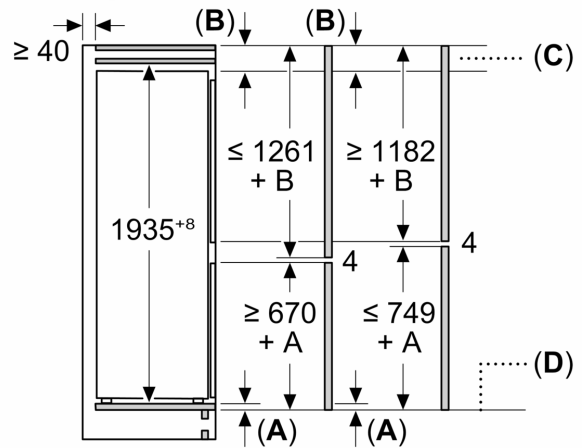

Technische specificaties:

- Inbouwmaten (hxbxd):
- 194 x 56 x 55 cm
- Afmetingen (hxbxd):
- 194 x 54 x 55 cm
- Klimaatklasse: SN-ST
- Verstelbare pootjes aan de voorzijde; achterzijde op rolletjes
- Draairichting deur rechts, wisselbaar
- Netspanning 220 - 240 V
- Lengte voedingskabel: 230 cm

Toebehoren:

- eiervak, ijsblokjesvorm

iQ100, Inbouw
 koel-vriescombinatie, 193.5 x
 54.1 cm, Sleepdeur
 KI96NNSE0

Maatschetsen

Afmeting in mm

C: Frontpaneel uitsteeklengte

D: Onderrand van frontpaneel

Afmeting in mm

Afmeting in mm