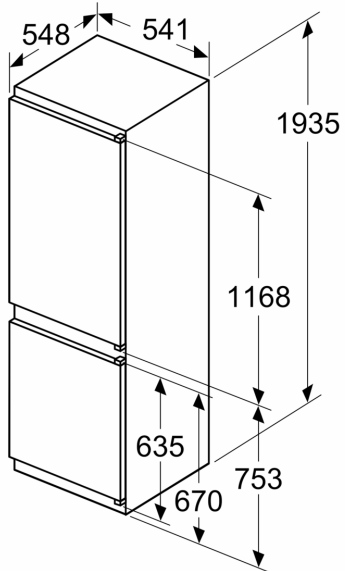

Technische specificaties:

- Inbouwmaten (hxbxd):
- 194 x 56 x 55 cm
- Afmetingen (hxbxd):
- 194 x 54 x 55 cm
- Klimaatklasse: SN-ST
- Verstelbare pootjes aan de voorzijde; achterzijde op rolletjes
- Draairichting deur rechts, wisselbaar
- Netspanning 220 - 240 V
- Lengte voedingskabel: 230 cm

Toebehoren:

- eiervak, ijsblokjesvorm

iQ100, Inbouw
 koel-vriescombinatie, 193.5 x
 54.1 cm, Sleepdeur
 KI96NNSE0

Maatschetsen

Afmeting in mm

C: Frontpaneel uitsteeklengte

D: Onderrand van frontpaneel

Afmeting in mm

Afmeting in mm