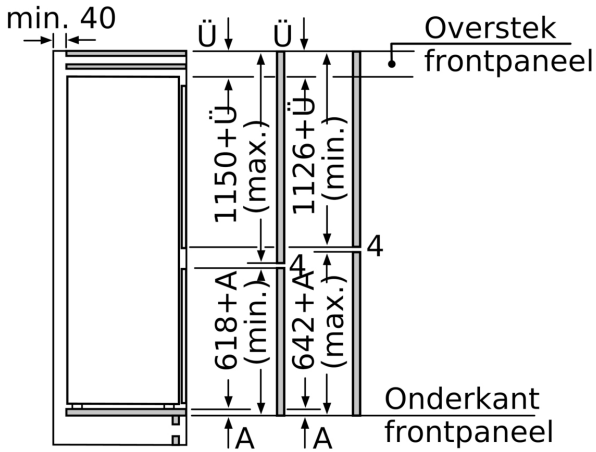

De aangegeven meubeldeurmaten gelden voor een deurnaad van 4 mm.
Afmeting in mm

Afmeting in mm
Aanbeveling tussenruimtes voor vlakscharnier