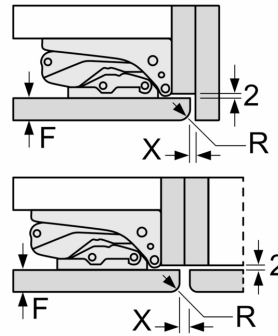

### Technische specificaties:

- Inbouwmaten (hxbxd):
- 177.5 x 56 x 55 cm
- Afmetingen (hxbxd):
- 177 x 56 x 55 cm
- Klimaatklasse: SN-ST
- Draairichting deur rechts, wisselbaar
- Aansluitwaarde: 120 W
- Netspanning 220 - 240 V
- Lengte voedingskabel: 230 cm

### Toebehoren:

- boterdoos, ijsblokjesvorm, A\*\*0024

**iQ500, Inbouw**  
**koel-vriescombinatie, 177.2 x**  
**55.8 cm, Vlakscharnier met**  
**softClose**  
**KI87SEDD0**

De aangegeven meubeldeurmaten gelden voor een deurnaad van 4 mm.  
 Afmeting in mm

Afmeting in mm  
 Aanbeveling tussenruimtes voor vlakscharnier

F	R	X
16-19	0-3	2,5
20	0-1	3
	2-3	2,5
21	0-1	3
	2-3	2,5
22	0	4
	1	3,5
	2-3	3

De in de tabel aanbevolen tussenruimtes moeten worden aangehouden, om een botsingsvrije opening van de apparaatdeuren te waarborgen en beschadiging aan keukenmeubels te vermijden.