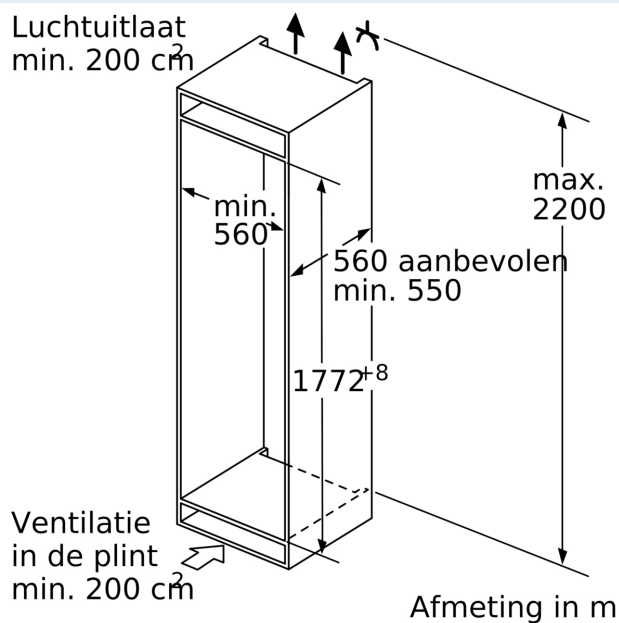

iQ500, Inbouw
koel-vriescombinatie, 177.2 x
55.8 cm, Vlakscharnier met
softClose
KI87SEDD0