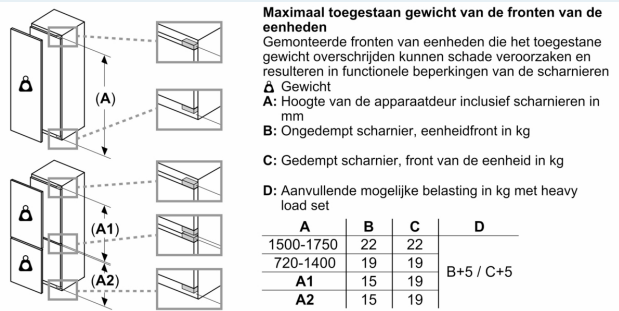

iQ500, Inbouw
koel-vriescombinatie, 177.2 x
55.8 cm, Vlakscharnier met
softClose
KI87SEDD0