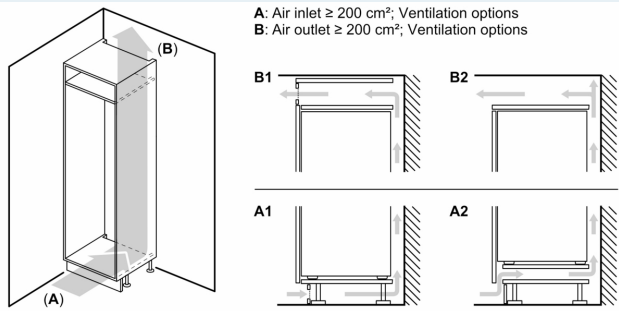

iQ500, Inbouw
koel-vriescombinatie, 177.2 x
55.8 cm, Vlakscharnier met
softClose
KI87SEDD0