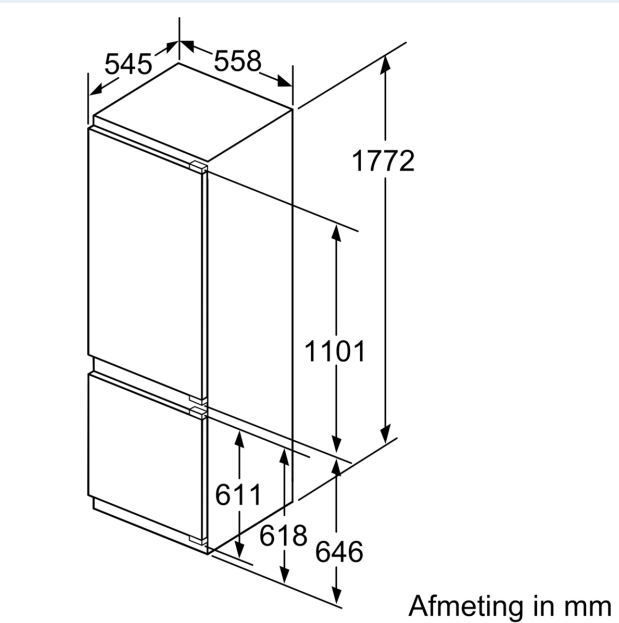

iQ500, Inbouw
koel-vriescombinatie, 177.2 x
55.8 cm, Vlakscharnier met
softClose
KI87SEDD0