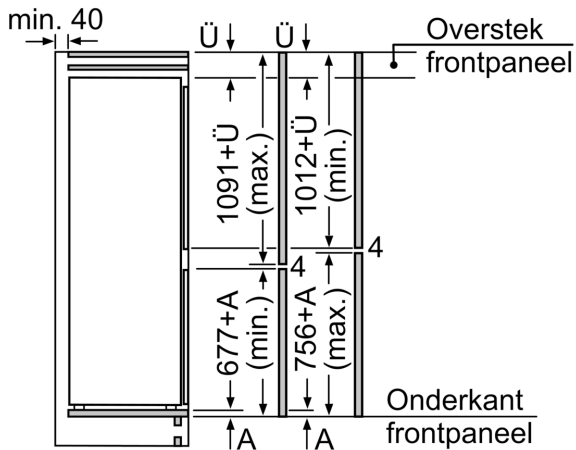

#### Technische specificaties:

- Inbouwmaten (hxbxd):
- 177.5 x 56 x 55 cm
- Afmetingen (hxbxd):
- 177 x 54 x 55 cm
- Klimaatklasse: SN-ST
- Verstelbare pootjes aan de voorzijde; achterzijde op rolletjes
- Draairichting deur rechts, wisselbaar
- Netspanning 220 - 240 V
- Lengte voedingskabel: 230 cm

#### Toebehoren:

- eiervak, ijsblokjesvorm

iQ100, Inbouw  
 koel-vriescombinatie, 177.2 x  
 54.1 cm, Sleepdeur  
 KI86V5SE0

Maatschetsen

Afmeting in mm

De aangegeven meubeldeurmaten gelden voor een deurnaad van 4 mm.

Afmeting in mm