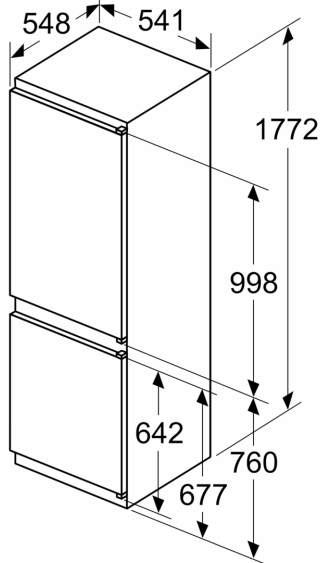

#### Technische specificaties:

- Inbouwmaten (hxbxd):
- 177.5 x 56 x 55 cm
- Afmetingen (hxbxd):
- 177 x 54 x 55 cm
- Klimaatklasse: SN-ST
- Verstelbare pootjes aan de voorzijde; achterzijde op rolletjes
- Draairichting deur rechts, wisselbaar
- Netspanning 220 - 240 V
- Lengte voedingskabel: 230 cm

#### Toebehoren:

- eiervak, ijsblokjesvorm

iQ100, Inbouw  
 koel-vriescombinatie, 177.2 x  
 54.1 cm, Sleepdeur  
 KI86V5SE0

Maatschetsen

Afmeting in mm

De aangegeven meubeldeurmaten gelden voor een deurnaad van 4 mm.

Afmeting in mm