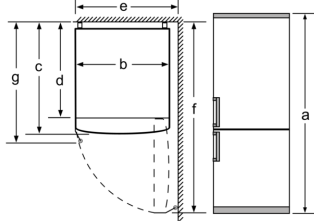

#### Technische specificaties:

- Afmetingen (hxbxd):
- 203 x 60 x 66 cm
- Klimaatklasse: SN-T
- Draairichting deur rechts, wisselbaar
- Verstelbare pootjes aan de voorzijde; achterzijde op rolletjes
- Aansluitwaarde: 100 W
- Netspanning 220 - 240 V

### Maatschetsen

Apparaatnaam	a	b	c	d	e	f	g
KG39/KGF39 (binnengreep)	2030	600	660	590	600	1210	660
KG39/KGF39 (buitengreep)	2030	600	660	590	640	1210	700

Technische gegevens	
a	Hoogte
b	Breedte
c	Diepte bij gesloten deur, zonder greep
d	Kastdiepte
e	Breedte bij een 90° geopende deur
f	Diepte bij geopende deur
g	Diepte bij gesloten deur, met greep