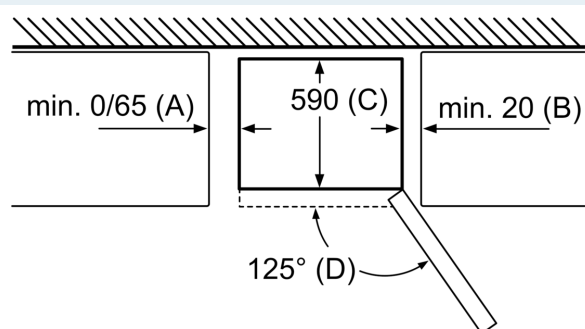

#### Technische specificaties:

- Afmetingen (hxbxd):
- 203 x 60 x 66 cm
- Klimaatklasse: SN-T
- Draairichting deur rechts, wisselbaar
- Verstelbare pootjes aan de voorzijde; achterzijde op rolletjes
- Aansluitwaarde: 100 W
- Netspanning 220 - 240 V

## iQ300, Vrijstaande koel-vriescombinatie, 203 x 60 cm, BlackSteel KG39NXXEB

### Maatschetsen

Apparaatnaam	a	b	c	d	e	f	g
KG39/KGF39 (binnengreep)	2030	600	660	590	600	1210	660
KG39/KGF39 (buitengreep)	2030	600	660	590	640	1210	700

Technische gegevens	
a	Hoogte
b	Breedte
c	Diepte bij gesloten deur, zonder greep
d	Kastdiepte
e	Breedte bij een 90° geopende deur
f	Diepte bij geopende deur
g	Diepte bij gesloten deur, met greep

Afmeting in mm

Apparaatnaam	A	B	C	D
KG33, 36, 39, 46, 49	0/65	20	590	125
KGF39, 49	0/65	20	590	125

**Afmeting A:**  
Bij modellen met verticaal geïntegreerde grepen, is voor een eenvoudig openen een minimale afstand van 65 mm noodzakelijk.  
Afmeting in mm