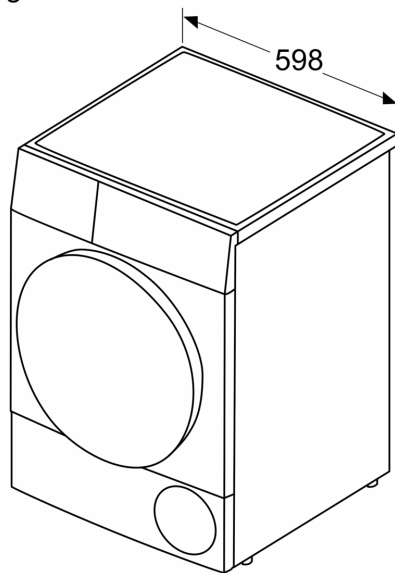

#### Technische specificaties:

- Onderbouwbaar onder 85 cm nishoogte
- Afmeting apparaat (H x B): 84.2 cm x 59.8 cm
- Diepte apparaat: 61.3 cm
- Diepte apparaat incl. deur: 64.3 cm
- Diepte apparaat met geopende deur: 110.5 cm

## iQ300, Condensdroger, 7 kg WT43N200NL

Maatschetsen

Afmeting in mm

Afmeting in mm