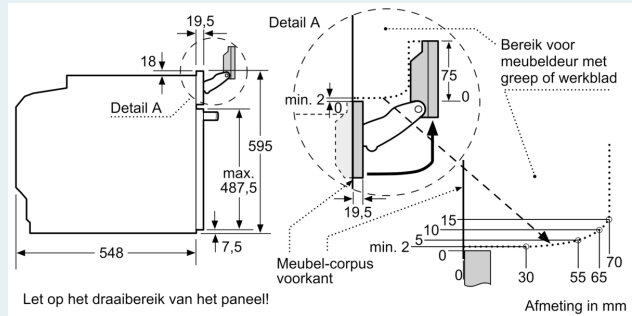

Technische specificaties:

- Lengte aansluitsnoer: 1,2 m
- Nominale spanning: 220 - 240 V
- Aansluitwaarde: 3,6 kW
- Energieklasse volgens EU-norm nr. 65/2014: A+(op een schaal van A+++ t/m D)
- - Energieverbruik bij boven- en onderwarmte:0,87 kWh
- - Energieverbruik bij hetelucht:0,69 kWh
- - Aantal ovenruimtes: 1 - Warmtebron: elektrisch - Oveninhoud:71 liter

Technische data:

- Afmetingen (hxbxd):
- 595 x 594 x 548 mm
- Inbouwmaten (hxbxd):
- 585 - 595 x 560 - 568 x 550 mm
- Voor afmetingen en inbouwmaten van dit apparaat aub de maatschetsen aanhouden

iQ700, Oven met volwaardige stoom, 60 x 60 cm, Zwart HS736GDB1

Inbouw van twee apparaten boven elkaar Luchtverversing

A: Luchtinvoeropening $\geq 200 \text{ cm}^2$

Let op het draaibereik van het paneel!

Afmeting in mm

Wordt het apparaat onder een kookzone ingebouwd, dan moet rekening gehouden worden met de volgende werkblad-dikte (eventueel incl. onderconstructie).

Kookzone-type	min. werkbladdikte	
	opgebouwd	vlak
Inductiekookzone	37 mm	38 mm
Volledige oppervlak-inductiekookzone	47 mm	48 mm
gaskookplaat	30 mm	38 mm
elektrische kookplaat	27 mm	30 mm