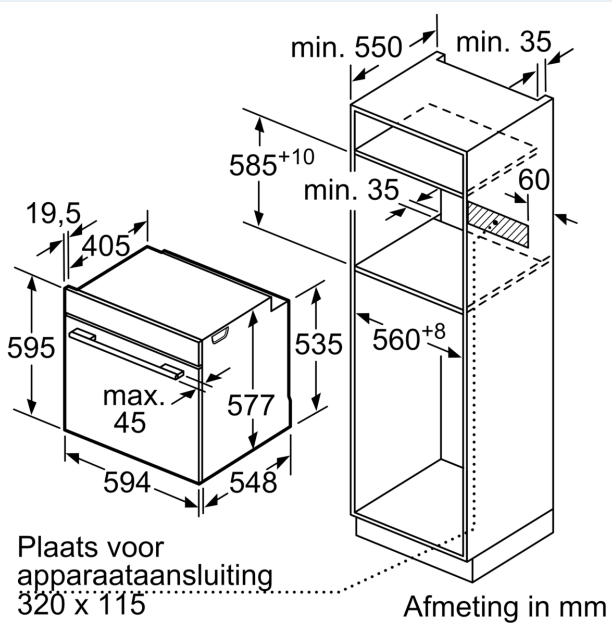

Inbouw/vrijstaand: Inbouw
 Deurtype: Klapdeur
 Inbouwafmetingen (hxbxd): 585-595 x 560-568 x 550 mm
 Afmetingen (hxbxd): 595 x 594 x 548 mm
 Afmetingen inclusief verpakking hxbxd: 675 x 660 x 690 mm
 Materiaal bedieningspaneel: glas
 Materiaal deur: Glas
 Nettogewicht: 40.9 kg
 Lengte elektriciteitsnoer: 120.0 cm
 EAN-code: 4242003961100
 Minimale smeltveiligheid: 16 A
 Spanning: 220-240 V
 Frequentie: 50; 60 Hz
 Type stekker: Schuko-/Gardy. met aarding (meegeleverd)
 Aantal ovenruimtes - (2010/30/EU): 1
 Inhoud: 71 l
 Energieklasse: A+
 Energy consumption per cycle conventional (2010/30/EC): 0.87 kWh/cycle
 Energy consumption per cycle forced air convection (2010/30/EC): 0.69 kWh/cycle
 Energie-efficiëntie-index (2010/30/EU): 81.2 %
 Meegeleverde toebehoren: 1 x Geëmailleerd bakblik, 1 x Rooster, 1 x Universele braadslede, 1 x Stoomreservoir met gaatjes, formaat XL, 1 x Stoomreservoir zonder gaatjes, formaat M

Technische data:

- Afmetingen (hxbxd):
- 595 x 594 x 548 mm
- Inbouwmaten (hxbxd):
- 585 - 595 x 560 - 568 x 550 mm
- Voor afmetingen en inbouwmaten van dit apparaat aub de maatschetsen aanhouden

iQ700, Oven met volwaardige stoom, 60 x 60 cm, Zwart HS736GDB1

Inbouw van twee apparaten boven elkaar Luchtverversing

A: Luchtinvoeropening $\geq 200 \text{ cm}^2$

Let op het draaibereik van het paneel!

Afmeting in mm

Wordt het apparaat onder een kookzone ingebouwd, dan moet rekening gehouden worden met de volgende werkblad-dikte (eventueel incl. onderconstructie).

Kookzone-type	min. werkbladdikte	
	opgebouwd	vlak
Inductiekookzone	37 mm	38 mm
Volledige oppervlak-inductiekookzone	47 mm	48 mm
gaskookplaat	30 mm	38 mm
elektrische kookplaat	27 mm	30 mm