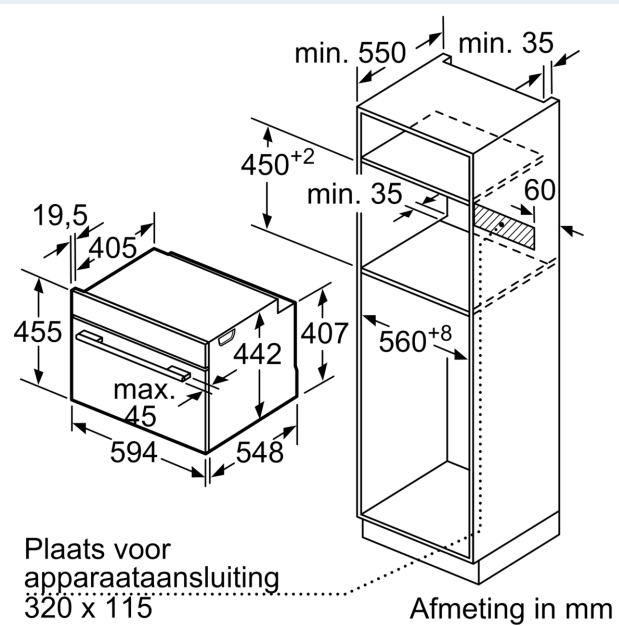

### Technische specificaties:

- Lengte aansluitsnoer: 1,5 m
- Nominale spanning: 220 - 240 V
- Aansluitwaarde: 3,3 kW
- Energieklasse volgens EU-norm nr. 65/2014: A+(op een schaal van A+++ t/m D)
- - Energieverbruik bij boven- en onderwarmte:0,73 kWh
- - Energieverbruik bij hetelucht:0,61 kWh
- - Aantal ovenruimtes: 1 - Warmtebron: elektrisch - Oveninhoud:47 liter

### Technische data:

- Afmetingen (hxbxd):
- 455 x 594 x 548 mm
- Inbouwmaten (hxbxd):
- 450 - 455 x 560 - 568 x 550 mm
- Voor afmetingen en inbouwmaten van dit apparaat aub de maatschetsen aanhouden
- We raden u aan om complementaire producten te kiezen binnenn IQ700, om een optimale design combinatie te garanderen van uw inbouwapparatuur.

iQ700, Compacte oven met  
volwaardige stoom, 60 x 45 cm,  
Zwart  
CS736GCB1F

Inbouw van twee apparaten boven elkaar  
Luchtverversing

A: Luchtinvoeropening  $\geq 200 \text{ cm}^2$

Inbouw met één kookzone.