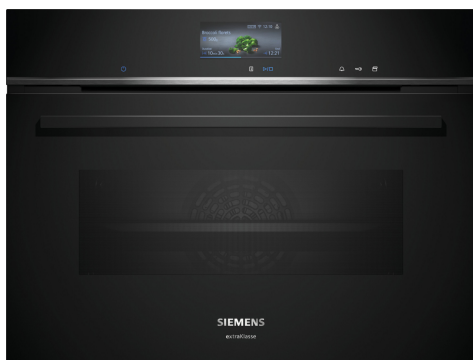

## iQ700, Compacte oven met volwaardige stoom, 60 x 45 cm, Zwart CS736GCB1F

A+

1 x Rooster, 1 x Universele braadslede, 1 x Stoomreservoir met gaatjes, formaat XL, 1 x Stoomreservoir zonder gaatjes, formaat M

HZ32WA00 Draadloze bluetooth thermometer, HZ530000 Half tray, HZ531010 :, HZ532010 :, HZ617000 Pizzavorm, HZ629070 Airfry & Grillplaat, HZ631070 :, HZ632070 Universele pan, HZ636000 Glazen braadslede, HZ638D00 1-voudige Clip telescooprails, HZ664000 :, HZ66D52 stoomovenpan M zonder gaatjes, HZ66X600 Decorstrip zwart (2x stuks), HZ66X650 Decorstrip zwart (onderkant oven), HZ915003 Glazen braadpan, HZGOAS00 :

De intelligente fullSteam Plus oven met Oven Assistent en Voice Control (i.c.m. Home Connect en Amazon Alexa) voor intuïtieve programma-instelling en roastingSensor Plus voor uitstekende resultaten.

- ✓ TFT-Touchdisplay Plus: soepele touch-bediening voor een eenvoudige en intuïtieve navigatie.
- ✓ cookControl Pro: altijd uitstekende resultaten.
- ✓ Oven Assistent met spraakbesturing: stel eenvoudig het juiste programma in. (i.c.m. Home Connect en Amazon Alexa)
- ✓ fullSteam Plus: snel en gezond koken.
- ✓ Home Connect met besturing op afstand: haal het meeste uit jouw slimme oven.

## iQ700, Compacte oven met volwaardige stoom, 60 x 45 cm, Zwart CS736GCB1F