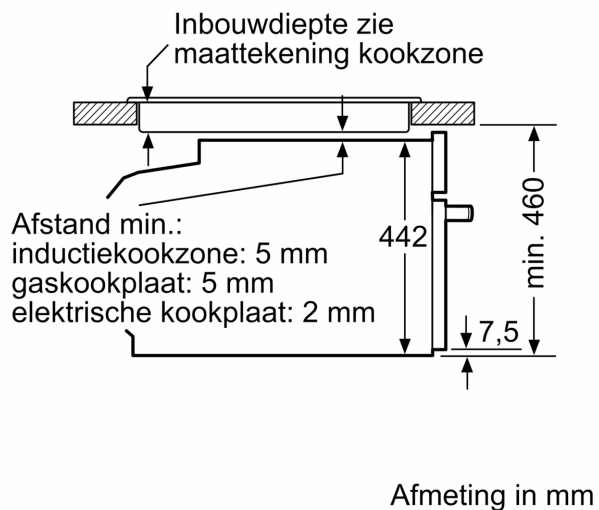

### Technische specificaties:

- Lengte aansluitsnoer: 1,5 m
- Nominale spanning: 220 - 240 V
- Aansluitwaarde: 3,3 kW
- Energieklasse volgens EU-norm nr. 65/2014: A+(op een schaal van A+++ t/m D)
- - Energieverbruik bij boven- en onderwarmte:0,73 kWh
- - Energieverbruik bij hetelucht:0,61 kWh
- - Aantal ovenruimtes: 1 - Warmtebron: elektrisch - Oveninhoud:47 liter

### Technische data:

- Afmetingen (hxbxd):
- 455 x 594 x 548 mm
- Inbouwmaten (hxbxd):
- 450 - 455 x 560 - 568 x 550 mm
- Voor afmetingen en inbouwmaten van dit apparaat aub de maatschetsen aanhouden
- We raden u aan om complementaire producten te kiezen binnenn IQ700, om een optimale design combinatie te garanderen van uw inbouwapparatuur.

iQ700, Compacte oven met  
volwaardige stoom, 60 x 45 cm,  
Zwart  
CS736GCB1F

Inbouw van twee apparaten boven elkaar  
Luchtverversing

A: Luchtinvoeropening  $\geq 200 \text{ cm}^2$

Inbouw met één kookzone.

Wordt het compacte apparaat onder een kookzone ingebouwd, dan moet rekening gehouden worden met de volgende werkbladdikte (eventueel incl. onderconstructie).

Kookzone-type	min. werkbladdikte	
	opgebouwd	vlak
Inductiekookzone	42 mm	43 mm
Volledige oppervlak-inductiekookzone	52 mm	53 mm
gaskookplaat	32 mm	43 mm
elektrische kookplaat	32 mm	35 mm