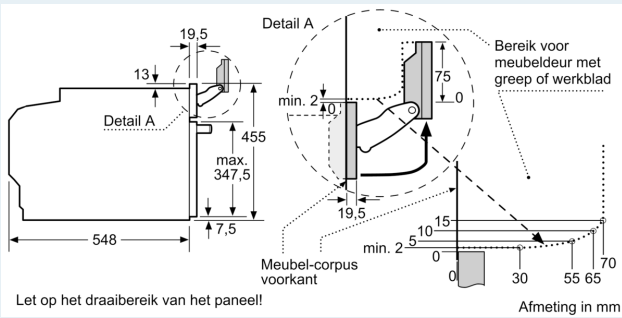

### Technische specificaties:

- Lengte aansluitsnoer: 1,5 m
- Nominale spanning: 220 - 240 V
- Aansluitwaarde: 3,3 kW
- Energieklasse volgens EU-norm nr. 65/2014: A+(op een schaal van A+++ t/m D)
- - Energieverbruik bij boven- en onderwarmte:0,73 kWh
- - Energieverbruik bij hetelucht:0,61 kWh
- - Aantal ovenruimtes: 1 - Warmtebron: elektrisch - Oveninhoud:47 liter

### Technische data:

- Afmetingen (hxbxd):
- 455 x 594 x 548 mm
- Inbouwmaten (hxbxd):
- 450 - 455 x 560 - 568 x 550 mm
- Voor afmetingen en inbouwmaten van dit apparaat aub de maatschetsen aanhouden
- We raden u aan om complementaire producten te kiezen binnenn IQ700, om een optimale design combinatie te garanderen van uw inbouwapparatuur.

iQ700, Compacte oven met  
volwaardige stoom, 60 x 45 cm,  
Zwart  
CS736GCB1F

Inbouw van twee apparaten boven elkaar  
Luchtverversing

A: Luchtinvoeropening  $\geq 200 \text{ cm}^2$

Inbouw met één kookzone.