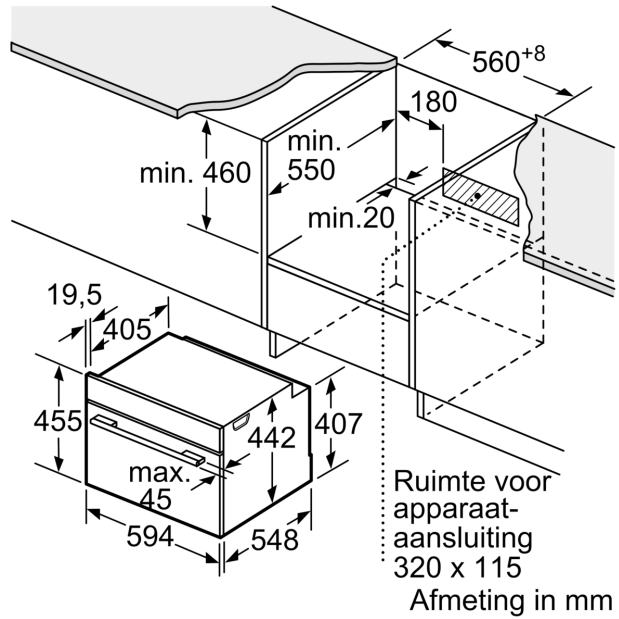

### Technische specificaties:

- Lengte aansluitsnoer: 1,5 m
- Nominale spanning: 220 - 240 V
- Aansluitwaarde: 3,3 kW
- Energieklasse volgens EU-norm nr. 65/2014: A+(op een schaal van A+++ t/m D)
- - Energieverbruik bij boven- en onderwarmte:0,73 kWh
- - Energieverbruik bij hetelucht:0,61 kWh
- - Aantal ovenruimtes: 1 - Warmtebron: elektrisch - Oveninhoud:47 liter

### Technische data:

- Afmetingen (hxbxd):
- 455 x 594 x 548 mm
- Inbouwmaten (hxbxd):
- 450 - 455 x 560 - 568 x 550 mm
- Voor afmetingen en inbouwmaten van dit apparaat aub de maatschetsen aanhouden
- We raden u aan om complementaire producten te kiezen binnenn IQ700, om een optimale design combinatie te garanderen van uw inbouwapparatuur.

iQ700, Compacte oven met  
volwaardige stoom, 60 x 45 cm,  
Zwart  
CS736GCB1F

Inbouw van twee apparaten boven elkaar  
Luchtverversing

A: Luchtinvoeropening  $\geq 200 \text{ cm}^2$

Inbouw met één kookzone.