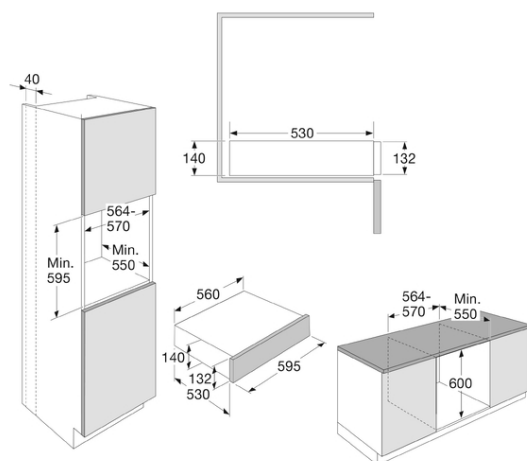

Gebruikersgemak

Bediening:	Push-pull opening