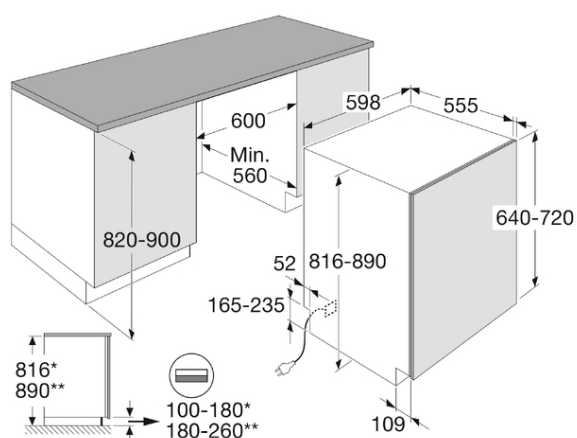

Droogstelsysteem met open deur uitschakelbaar	Ja
Uitgestelde start (uur)	1-24
Einde programma indicatie	Geluid en licht
Resttijdindicatie op display	Ja
Vloerprojectie	aan-uit indicator
Indicatie voor zout	Elektronisch
Indicatie voor glansspoelmiddel	Elektronisch
Water vervuilingssensor	Ja
Overig	
Netto gewicht (excl. verpakking) (kg)	30.5
Bruto gewicht (incl. verpakking) (kg)	32.5
Buitenafmeting met verpakking: breedte (mm)	640
Buitenafmeting met verpakking: diepte (mm)	665
Buitenafmeting met verpakking: hoogte (mm)	880
Typenummer	GVWC360L
Versienummer	GVWC360L/P02
SAP code	743764
EAN	8715393381958