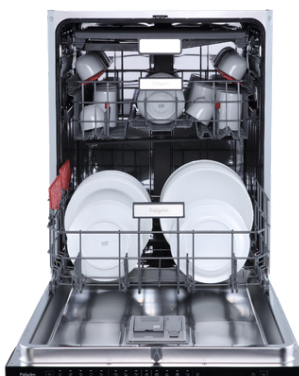

Vaatwasser met besteklade, 86cm hoog

Type: GVW380XL

Dit product is energiezuinig

[Bekijk dit product](#)

Specificaties & gebruiksgemak

Specificaties

Aantal couverts:	16
Aantal wasprogramma's:	9
Waterverbruik:	9 liter
Geluidsniveau:	43 dB(A)
Energieklasse:	A
Aansluitwaarde:	1900 W

Extra stabiliteit: Ja, siliconen rekjes en wijnglashouders voor extra stabiliteit

Verlichting: 3 x LED verlichting in de kuip voor optimaal zicht

TimeLight:

Schoonmaakgemak

TotalDry: Deur opent automatisch voor extra droogresultaat

Buitenafmeting: diepte (mm)	550
Buitenafmeting: hoogte (mm)	857-907
Installatie hoogte (mm)	860-920
Installatie breedte (mm)	600
Installatie diepte (mm)	560
Diepte bij geopende deur (mm)	1226
Montage frontpaneel	Deur-op-deur
Op hoogte installeerbaar	Ja, geïntegreerde anti-hevelset
Hoogte meubeldeur min./max. (mm)	725-780
Min./max. gewicht deurpaneel deur-op-deur montage (kg)	5.0-9.0
Geschikt voor greeploze keuken	Nee
Via voorzijde verstelbare achterpoten	Ja
Lengte toevoerslang (mm)	1800
Lengte afvoerslang (mm)	1800
Toevoerslang type	Normaal
Warmwateraansluiting	60 °C
Stekker aanwezig	Ja
Stekkertype	YP-22 (schuko - rond met randaarde)
Kabellengte (mm)	1500
Aquastop	Elektronisch
Overloop beveiliging	Ja
Gebruik algemeen	
Type vaatwasser	Volledig geïntegreerd
Bediening	Full touch control
Kleur bedieningspaneel	Zwart
Type display	Lcd display
Displaykleur	Wit
Verlichting in kuip	Ja