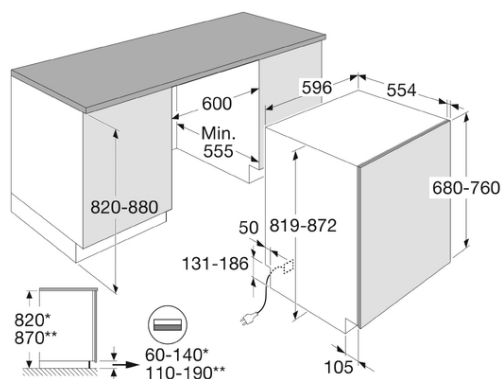

Halve belading	Handmatig
Droogsysteem	Ventilator met automatische deur opening
Droogsysteem met open deur uitschakelbaar	Ja
Uitgestelde start (uur)	1-24
Einde programma indicatie	Geluid en licht
Resttijdindicatie op display	Ja
Vloerprojectie	aan-uit indicator
Indicatie voor zout	Elektronisch
Indicatie voor glansspoelmiddel	Elektronisch
Water vervuilingssensor	Ja
Overig	
Netto gewicht (excl. verpakking) (kg)	41.0
Bruto gewicht (incl. verpakking) (kg)	44.3
Buitenafmeting met verpakking: breedte (mm)	640
Buitenafmeting met verpakking: diepte (mm)	680
Buitenafmeting met verpakking: hoogte (mm)	890
Typenummer	GVWC391L
Versienummer	GVWC391L/P02
SAP code	743760
EAN	8715393381491