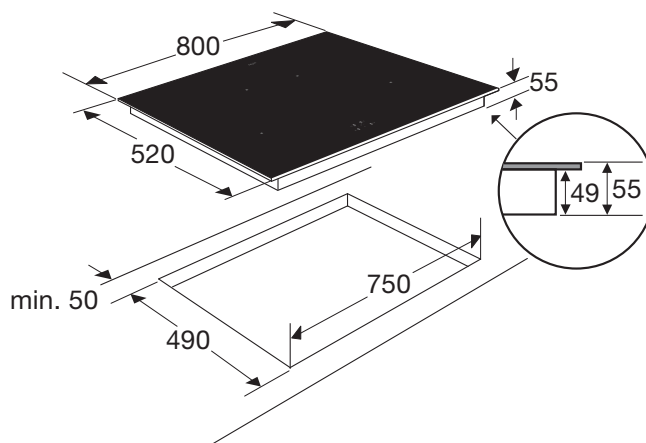

## Specificaties

- 2 x kookzone  $\varnothing$  20,0 cm - 2300W (3000 W)
- 2 x kookzone  $\varnothing$  16,0 cm - 1400 (2100 W)
- 10 standen per kookzone
- Aansluitwaarde: 7400 W

## Installatiegemak

- Standaard geleverd voor 2-fasen, maar kan ook worden aangesloten voor 1-fase
- Nismaat van 750 x 490 mm

EAN nummer: 8715393398352

Disclaimer: Wijzigingen en typfouten voorbehouden.  
Raadpleeg voor actuele en uitgebreide informatie [pelgrim.nl](http://pelgrim.nl)