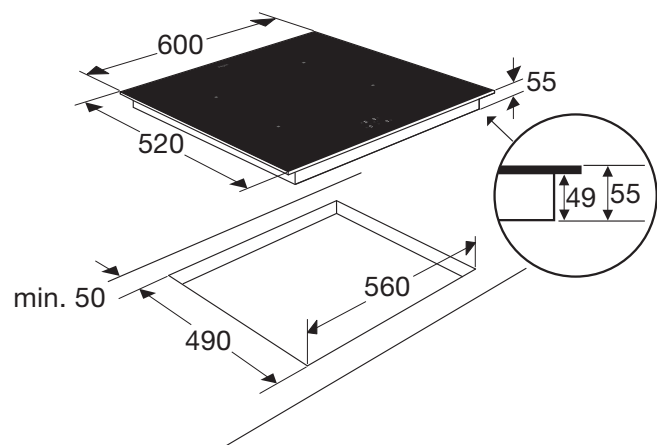

Schoonmaakgemak

- Zwart saffier; uniek krasvriendelijk matzwart glas

Installatiegemak

- Standaard geleverd voor 2-fasen, maar kan ook worden aangesloten voor 1-fase
- Nismaat van 560 x 490 mm

EAN nummer: 8715393398345