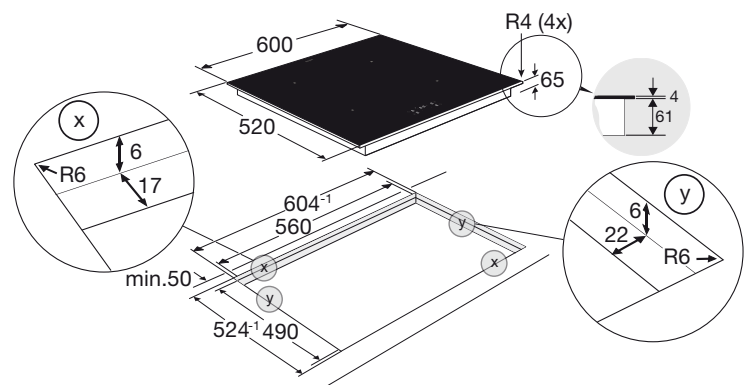

Schoonmaakgemak

- Keramisch glas; extra stoot- en krasvast

Installatiegemak

- Standaard geleverd in 2-fasen, maar kan ook worden aangesloten op 1-fase. Hierbij hoeft geen aanpassing in de meterkast verricht te worden. In dit geval kunnen alle kookzones tegelijkertijd maximaal op stand 7 worden ingesteld.