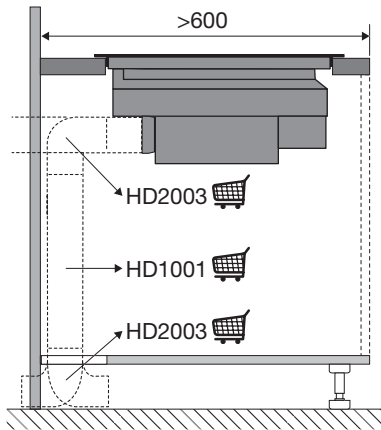

# Inductiekookplaat met afzuiging, 83 cm breed

Type: IKR8083F

EAN nummer: 8715393361011

Disclaimer: Wijzigingen en typfouten voorbehouden.  
Raadpleeg voor actuele en uitgebreide informatie pelgrim.nl

# Inductiekookplaat met afzuiging, 83 cm breed

Type: IKR8083F

Zijaanzicht met afvoer 90x220mm

Zijaanzicht standaard afvoer en verlenging

Zijaanzicht met plasmafilter

Zijaanzicht met liggend  
plasmafilter en adapter