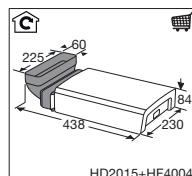

# Inductiekookplaat met afzuiging, 83 cm breed

Type: IKR8083F

EAN nummer: 8715393361011

Disclaimer: Wijzigingen en typfouten voorbehouden.  
Raadpleeg voor actuele en uitgebreide informatie pelgrim.nl

# Inductiekookplaat met afzuiging, 83 cm breed

Type: IKR8083F

Zijaanzicht met afvoer 90x220mm

Zijaanzicht standaard afvoer en verlenging

Zijaanzicht met plasmafilter

Zijaanzicht met liggend  
plasmafilter en adapter