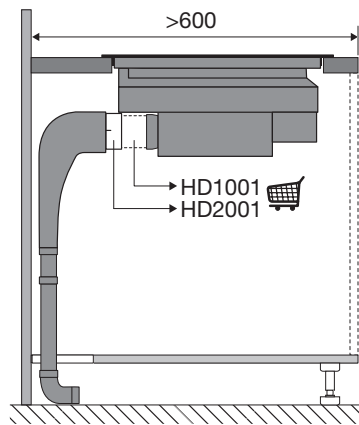

# Inductiekookplaat met afzuiging, 83 cm breed

Type: IKR8083F

EAN nummer: 8715393361011

Disclaimer: Wijzigingen en typfouten voorbehouden.  
Raadpleeg voor actuele en uitgebreide informatie pelgrim.nl

# Inductiekookplaat met afzuiging, 83 cm breed

Type: IKR8083F

Zijaanzicht met afvoer 90x220mm

Zijaanzicht standaard afvoer en verlenging

Zijaanzicht met plasmafilter

Zijaanzicht met liggend  
plasmafilter en adapter