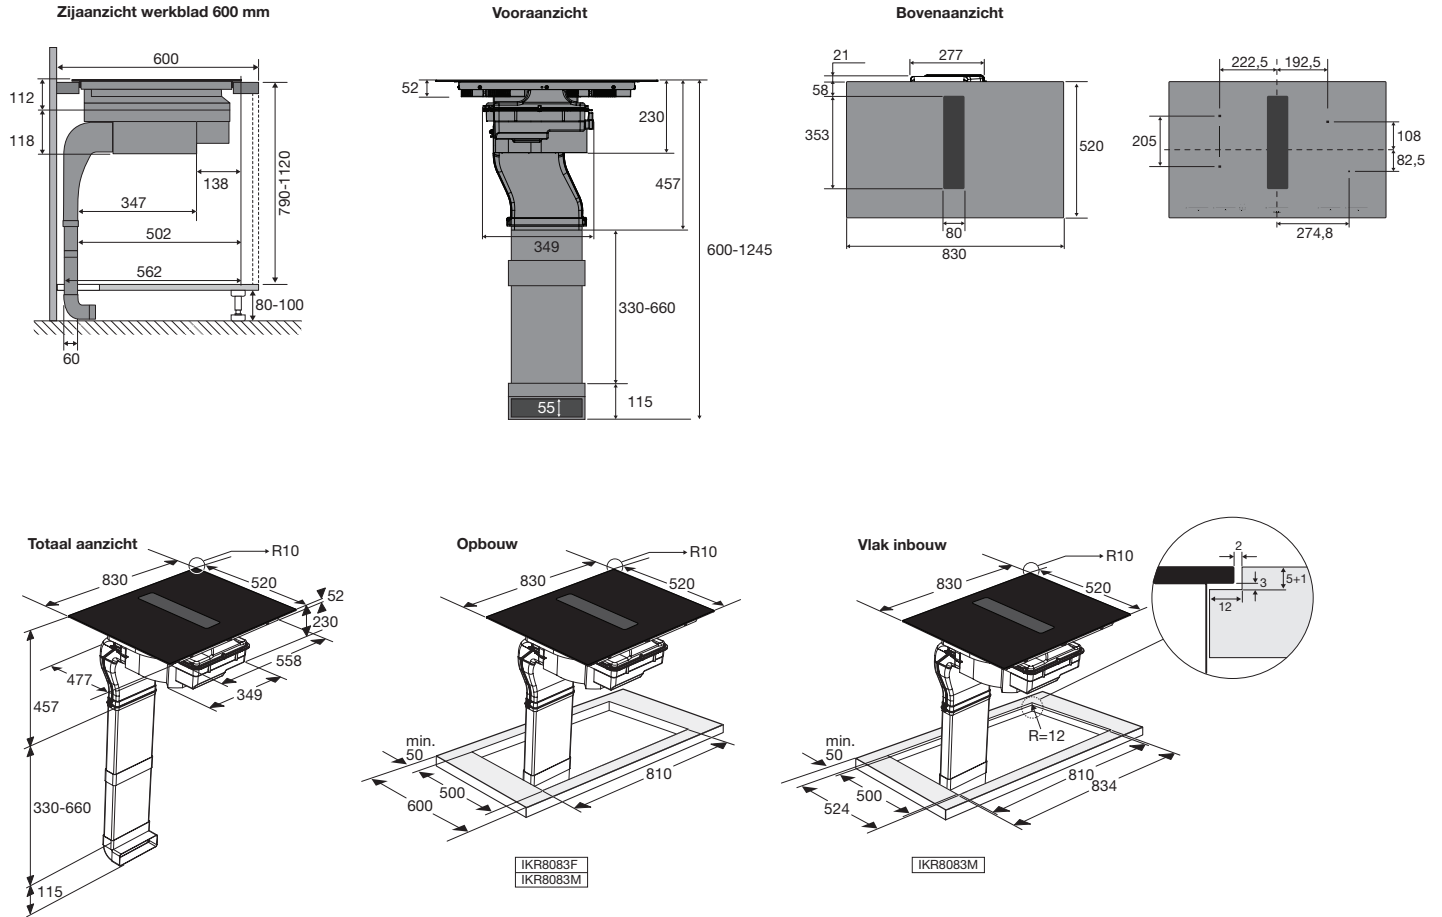

## Specificaties inductiekookplaat

- 2 x flexzone (voor met achter gekoppeld 39 x 21 cm) -  
50 - 3700 W
- 1 x kookzone Ø 16,0 cm - 30 - 2200 W
- 1 x kookzone Ø 21,0 cm - 50 - 3700 W
- 10 standen per kookzone (inclusief boostfunctie)
- Boostfunctie; tijdelijk extra hoge inductiecapaciteit

## Veiligheid

- Inductiekookplaat met kinderslot en restwarmte indicatie
- Kookduurbegrenzing
- Veiligheidsuitschakeling bij extreem water overloop of oververhitting

EAN nummer: 8715393361011

Disclaimer: Wijzigingen en typefouten voorbehouden.  
Raadpleeg voor actuele en uitgebreide informatie [pelgrim.nl](http://pelgrim.nl)

# Inductiekookplaat met afzuiging, 83 cm breed

Type: IKR8083F

EAN nummer: 8715393361011

Disclaimer: Wijzigingen en typfouten voorbehouden.  
Raadpleeg voor actuele en uitgebreide informatie pelgrim.nl

# Inductiekookplaat met afzuiging, 83 cm breed

Type: IKR8083F

Zijaanzicht met afvoer 90x220mm

Zijaanzicht standaard afvoer en verlenging

Zijaanzicht met plasmafilter

Zijaanzicht met liggend  
plasmafilter en adapter