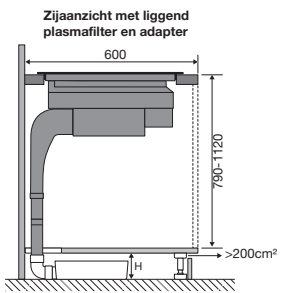

## Veiligheid

- Inductiekookplaat met kinderslot en restwarmte indicatie
- Kookduurbegrenzing
- Veiligheidsuitschakeling bij extreem water overloop of oververhitting

EAN nummer: 8715393361011

Disclaimer: Wijzigingen en typefouten voorbehouden.  
Raadpleeg voor actuele en uitgebreide informatie [pelgrim.nl](http://pelgrim.nl)

# Inductiekookplaat met afzuiging, 83 cm breed

Type: IKR8083F

EAN nummer: 8715393361011

Disclaimer: Wijzigingen en typfouten voorbehouden.  
Raadpleeg voor actuele en uitgebreide informatie pelgrim.nl

# Inductiekookplaat met afzuiging, 83 cm breed

Type: IKR8083F

Zijaanzicht met afvoer 90x220mm

Zijaanzicht standaard afvoer en verlenging

Zijaanzicht met plasmafilter

Zijaanzicht met liggend  
plasmafilter en adapter