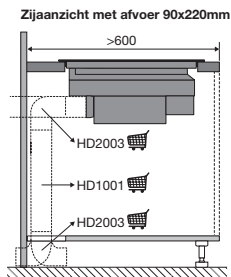

## Veiligheid

- Inductiekookplaat met kinderslot en restwarmte indicatie
- Kookduurbegrenzing
- Veiligheidsuitschakeling bij extreem water overloop of oververhitting

EAN nummer: 8715393361011

Disclaimer: Wijzigingen en typefouten voorbehouden.  
Raadpleeg voor actuele en uitgebreide informatie [pelgrim.nl](http://pelgrim.nl)

# Inductiekookplaat met afzuiging, 83 cm breed

Type: IKR8083F

EAN nummer: 8715393361011

Disclaimer: Wijzigingen en typfouten voorbehouden.  
Raadpleeg voor actuele en uitgebreide informatie pelgrim.nl

# Inductiekookplaat met afzuiging, 83 cm breed

Type: IKR8083F

Zijaanzicht met afvoer 90x220mm

Zijaanzicht standaard afvoer en verlenging

Zijaanzicht met plasmafilter

Zijaanzicht met liggend  
plasmafilter en adapter