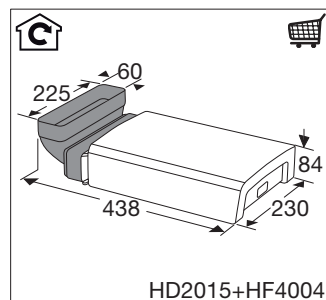

EAN nummer: 8715393361011

Disclaimer: Wijzigingen en typfouten voorbehouden.
Raadpleeg voor actuele en uitgebreide informatie pelgrim.nl