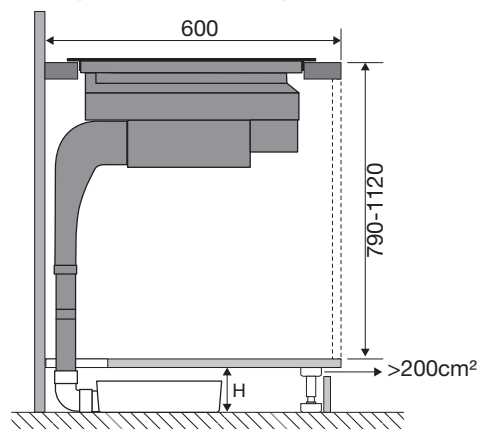

# Inductiekookplaat met afzuiging, 83 cm breed

Type: IKR8083F

EAN nummer: 8715393361011

Disclaimer: Wijzigingen en typfouten voorbehouden.  
Raadpleeg voor actuele en uitgebreide informatie pelgrim.nl

# Inductiekookplaat met afzuiging, 83 cm breed

Type: IKR8083F

Zijaanzicht met afvoer 90x220mm

Zijaanzicht standaard afvoer en verlenging

Zijaanzicht met plasmafilter

Zijaanzicht met liggend  
plasmafilter en adapter

HF4003	H > 109mm
HF4004	H > 99mm

EAN nummer: 8715393361011

Disclaimer: Wijzigingen en typfouten voorbehouden.  
Raadpleeg voor actuele en uitgebreide informatie pelgrim.nl