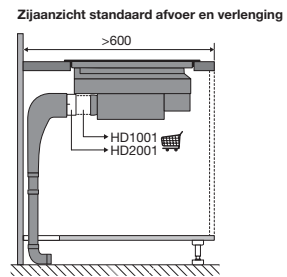

## Veiligheid

- Inductiekookplaat met kinderslot en restwarmte indicatie
- Kookduurbegrenzing
- Veiligheidsuitschakeling bij extreem water overloop of oververhitting

EAN nummer: 8715393361011

Disclaimer: Wijzigingen en typefouten voorbehouden.  
Raadpleeg voor actuele en uitgebreide informatie [pelgrim.nl](http://pelgrim.nl)

# Inductiekookplaat met afzuiging, 83 cm breed

Type: IKR8083F

EAN nummer: 8715393361011

Disclaimer: Wijzigingen en typfouten voorbehouden.  
Raadpleeg voor actuele en uitgebreide informatie pelgrim.nl

# Inductiekookplaat met afzuiging, 83 cm breed

Type: IKR8083F

Zijaanzicht met afvoer 90x220mm

Zijaanzicht standaard afvoer en verlenging

Zijaanzicht met plasmafilter

Zijaanzicht met liggend  
plasmafilter en adapter