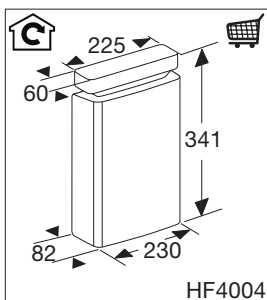

EAN nummer: 8715393361011

Disclaimer: Wijzigingen en typfouten voorbehouden.
Raadpleeg voor actuele en uitgebreide informatie pelgrim.nl