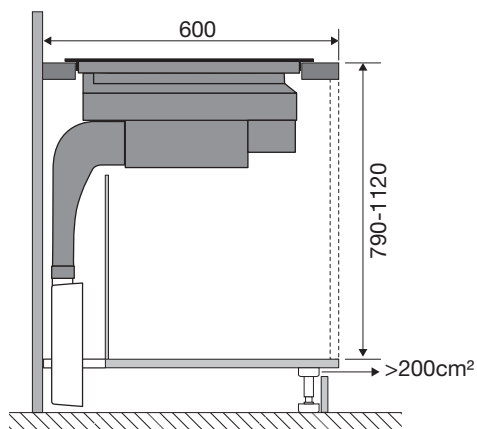

# Inductiekookplaat met afzuiging, 83 cm breed

Type: IKR8083F

EAN nummer: 8715393361011

Disclaimer: Wijzigingen en typfouten voorbehouden.  
Raadpleeg voor actuele en uitgebreide informatie pelgrim.nl

# Inductiekookplaat met afzuiging, 83 cm breed

Type: IKR8083F

Zijaanzicht met afvoer 90x220mm

Zijaanzicht standaard afvoer en verlenging

Zijaanzicht met plasmafilter

Zijaanzicht met liggend  
plasmafilter en adapter

HF4003	H > 109mm
HF4004	H > 99mm

EAN nummer: 8715393361011

Disclaimer: Wijzigingen en typfouten voorbehouden.  
Raadpleeg voor actuele en uitgebreide informatie pelgrim.nl