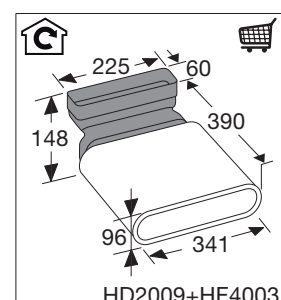

# Inductiekookplaat met afzuiging, 83 cm breed

Type: IKR8083F

EAN nummer: 8715393361011

Disclaimer: Wijzigingen en typfouten voorbehouden.  
Raadpleeg voor actuele en uitgebreide informatie pelgrim.nl

# Inductiekookplaat met afzuiging, 83 cm breed

Type: IKR8083F

Zijaanzicht met afvoer 90x220mm

Zijaanzicht standaard afvoer en verlenging

Zijaanzicht met plasmafilter

Zijaanzicht met liggend  
plasmafilter en adapter

HF4003	H > 109mm
HF4004	H > 99mm

EAN nummer: 8715393361011

Disclaimer: Wijzigingen en typfouten voorbehouden.  
Raadpleeg voor actuele en uitgebreide informatie pelgrim.nl