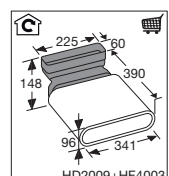

## Specificaties inductiekookplaat

- 2 x flexzone (voor met achter gekoppeld 39 x 21 cm) -  
50 - 3700 W
- 1 x kookzone Ø 16,0 cm - 30 - 2200 W
- 1 x kookzone Ø 21,0 cm - 50 - 3700 W
- 10 standen per kookzone (inclusief boostfunctie)
- Boostfunctie; tijdelijk extra hoge inductiecapaciteit

## Veiligheid

- Inductiekookplaat met kinderslot en restwarmte indicatie
- Kookduurbegrenzing
- Veiligheidsuitschakeling bij extreem water overloop of oververhitting

EAN nummer: 8715393361011

Disclaimer: Wijzigingen en typefouten voorbehouden.  
Raadpleeg voor actuele en uitgebreide informatie [pelgrim.nl](http://pelgrim.nl)

# Inductiekookplaat met afzuiging, 83 cm breed

Type: IKR8083F

EAN nummer: 8715393361011

Disclaimer: Wijzigingen en typfouten voorbehouden.  
Raadpleeg voor actuele en uitgebreide informatie pelgrim.nl

# Inductiekookplaat met afzuiging, 83 cm breed

Type: IKR8083F

Zijaanzicht met afvoer 90x220mm

Zijaanzicht standaard afvoer en verlenging

Zijaanzicht met plasmafilter

Zijaanzicht met liggend  
plasmafilter en adapter