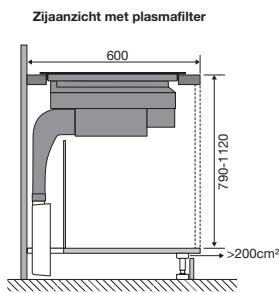

## Veiligheid

- Inductiekookplaat met kinderslot en restwarmte indicatie
- Kookduurbegrenzing
- Veiligheidsuitschakeling bij extreem water overloop of oververhitting

EAN nummer: 8715393361011

Disclaimer: Wijzigingen en typefouten voorbehouden.  
Raadpleeg voor actuele en uitgebreide informatie [pelgrim.nl](http://pelgrim.nl)

# Inductiekookplaat met afzuiging, 83 cm breed

Type: IKR8083F

EAN nummer: 8715393361011

Disclaimer: Wijzigingen en typfouten voorbehouden.  
Raadpleeg voor actuele en uitgebreide informatie pelgrim.nl

# Inductiekookplaat met afzuiging, 83 cm breed

Type: IKR8083F

Zijaanzicht met afvoer 90x220mm

Zijaanzicht standaard afvoer en verlenging

Zijaanzicht met plasmafilter

Zijaanzicht met liggend  
plasmafilter en adapter