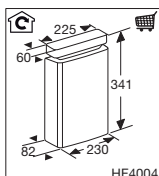

## Veiligheid

- Inductiekookplaat met kinderslot en restwarmte indicatie
- Kookduurbegrenzing
- Veiligheidsuitschakeling bij extreem water overloop of oververhitting

EAN nummer: 8715393361011

Disclaimer: Wijzigingen en typefouten voorbehouden.  
Raadpleeg voor actuele en uitgebreide informatie [pelgrim.nl](http://pelgrim.nl)

# Inductiekookplaat met afzuiging, 83 cm breed

Type: IKR8083F

EAN nummer: 8715393361011

Disclaimer: Wijzigingen en typfouten voorbehouden.  
Raadpleeg voor actuele en uitgebreide informatie pelgrim.nl

# Inductiekookplaat met afzuiging, 83 cm breed

Type: IKR8083F

Zijaanzicht met afvoer 90x220mm

Zijaanzicht standaard afvoer en verlenging

Zijaanzicht met plasmafilter

Zijaanzicht met liggend  
plasmafilter en adapter