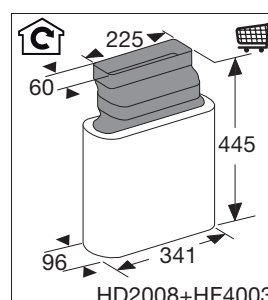

EAN nummer: 8715393361011

Disclaimer: Wijzigingen en typfouten voorbehouden.
Raadpleeg voor actuele en uitgebreide informatie pelgrim.nl