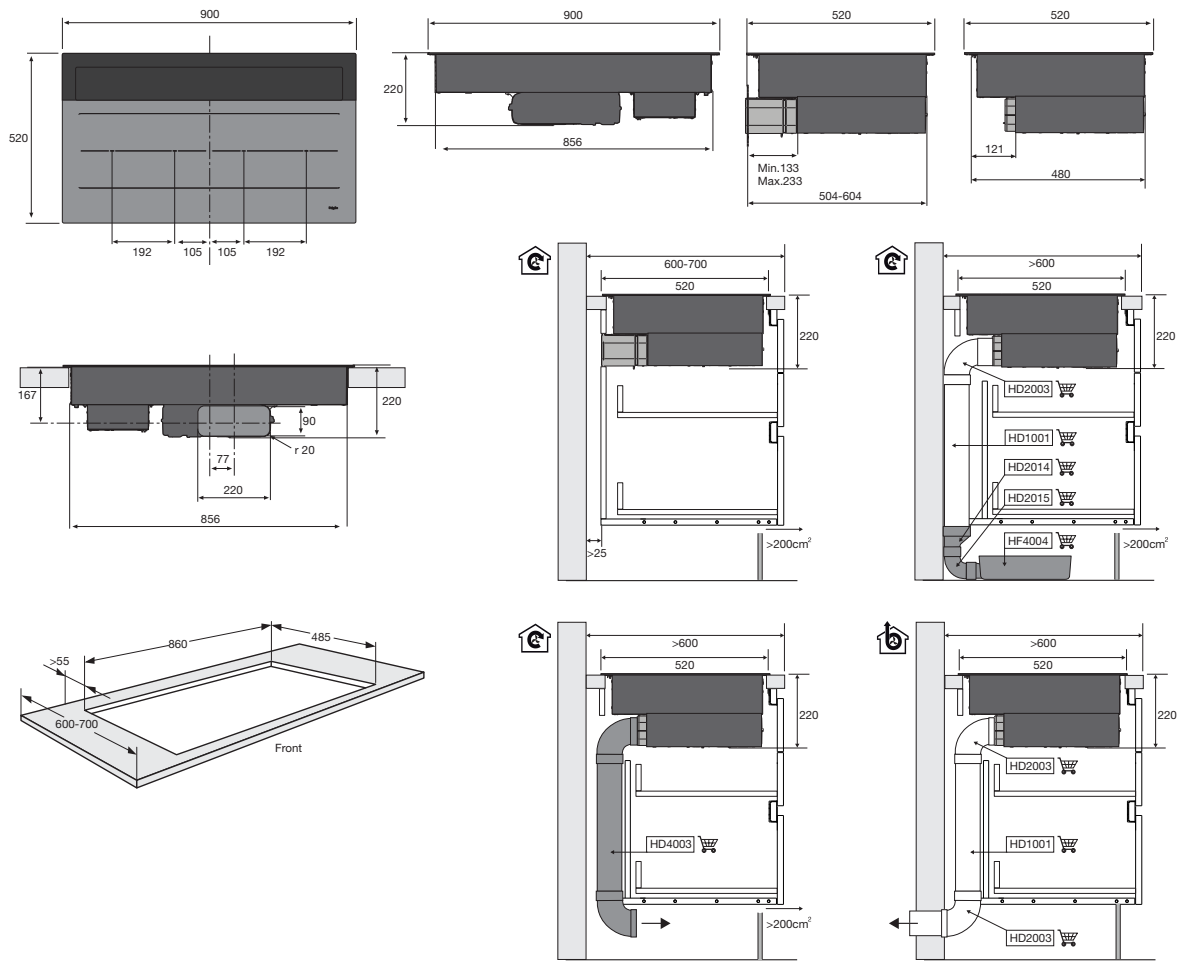

Specificaties inductiekookplaat

- 10 standen per kookzone (inclusief boostfunctie)
- Boostfunctie; tijdelijk extra hoge inductiecapaciteit
- 4 x flexzone (naast elkaar gekoppeld 21 x 38 cm) - 3700 W

Bediening inductiekookplaat

EAN nummer: 8715393384607

Disclaimer: Wijzigingen en typefouten voorbehouden.
Raadpleeg voor actuele en uitgebreide informatie pelgrim.nl

Inductiekookplaat met afzuiging, 90 cm breed

Type: IKR4092

EAN nummer: 8715393384607