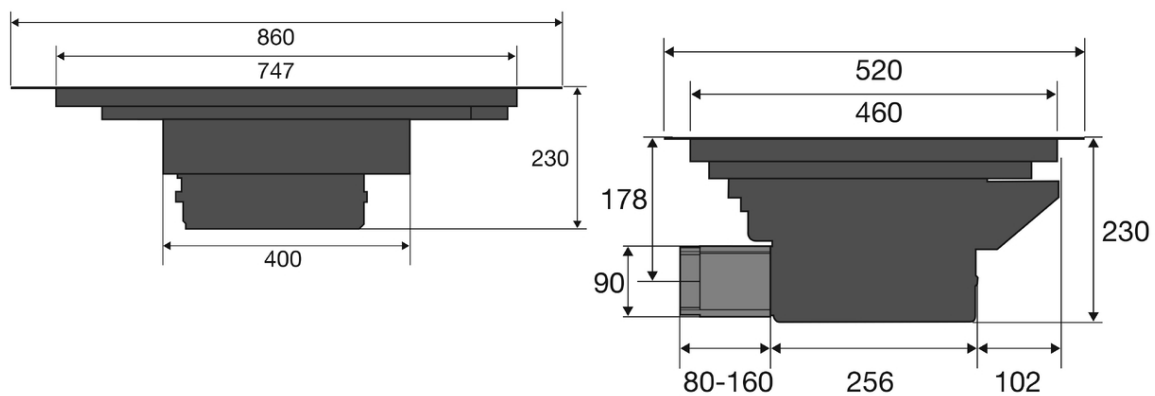

Pelgrim

mooi makkelijk