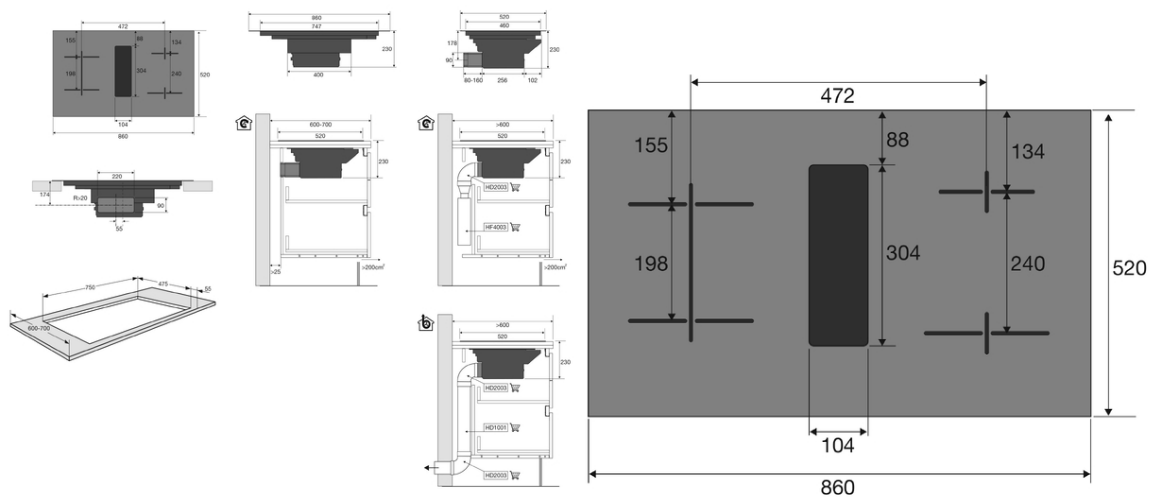

Pelgrim

mooi makkelijk