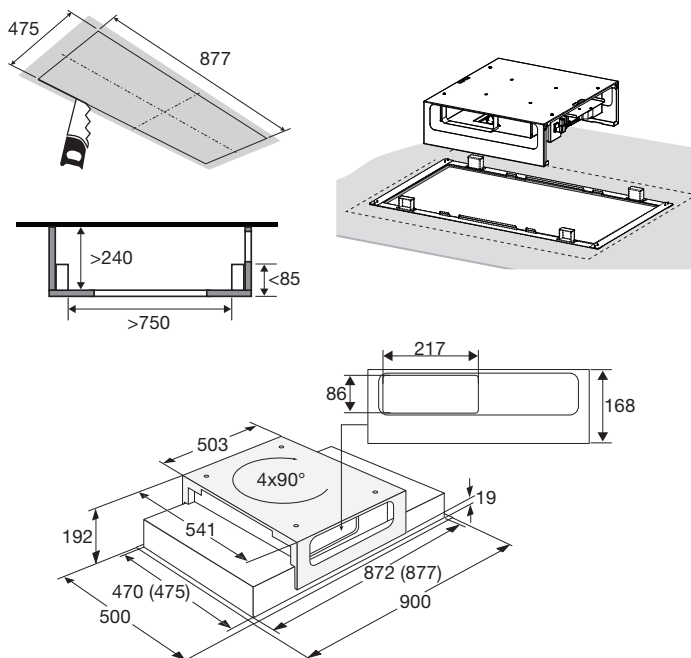

Schoonmaakgemak

- Reinigingsindicatie vetfilter
- Reinigingsindicatie koolstoffilter

EAN nummer: 8715393372772

Disclaimer: Wijzigingen en typfouten voorbehouden.
Raadpleeg voor actuele en uitgebreide informatie pelgrim.nl