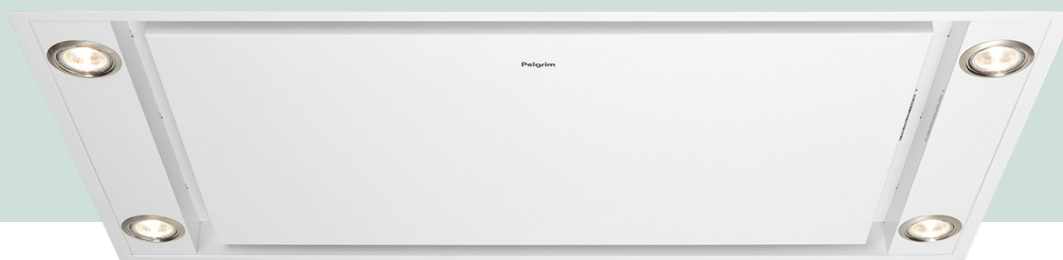

Plafondunit AutoAir, 90 cm breed

ISWA0961WIT

Groene
keuze

AutoAir

Specificaties

- Luchtafvoer (min/max/int):
480 / 620 / 700 m³/h
- Luchtafvoer geluidsniveau (min/max/int):
63 / 70 / 72 dB(A)
- Recirculatie afzuigcapaciteit (min/max/int):
98 / 278 / 444 m³/h (LongLife geur-fijnstoffilter HF3007,
let op: startset HRO008 nodig bij eerste gebruik)
- Geschikt voor afvoer naar buiten
- Geschikt voor recirculatie
(1x startset HRO008 + HF3007 bijbestellen)
- Geschikt voor PlasmaMade filter
- 4 afzuigsnelheden
- 3 x aluminium vetfiltercassettes
- 4 x 1,1 W LED spots:
 - AutoAir; dimbare verlichting via inductiekookplaat
(AutoAir kookplaten)
 - Regulier; 2 standen verlichting
- Afvoermaat plat kanaal: 86 x 217 mm
- Energieklasse A+
- Aansluitwaarde: 149 W

Gebruikersgemak

- Bediening:
 - AutoAir; via inductiekookplaat (AutoAir kookplaten)
 - Regulier; elektronische druktoetsen en
afstandsbediening
- Ral-kleur wit: RAL9010
- Intensiefstand; tijdelijk extra hoge afzuigcapaciteit
- Naloopstand; afzuiging stopt na in te stellen tijd
- Opfris functie; gedurende 24 uur schakelt afzuiging elk
uur in (stand 1)

- Motor draaibaar; voor, achter en zijkanten
uitblaasmogelijkheid
- Door platte motor minimale inbouwhoogte 24 cm
- AutoAir; afzuigkap reageert automatisch op gebruik
inductiekookplaat (AutoAir kookplaten)
- EasyControl; verlichting en vermogen te bedienen via
inductiekookplaat (AutoAir kookplaten)