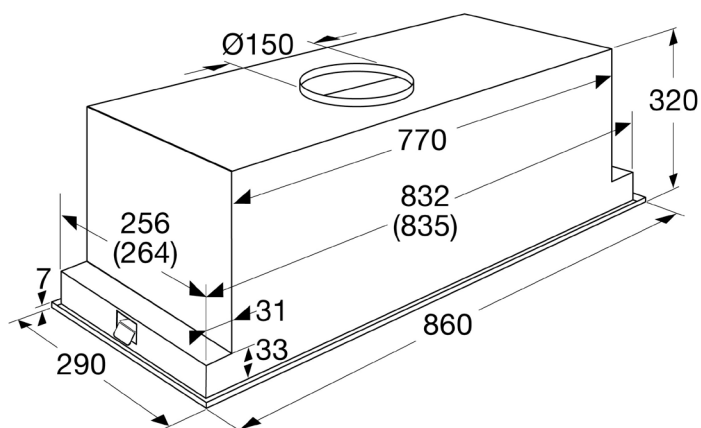

Accessoires (Seperaat bestellen)

- LongLife geur-koolstoffilter HF2019
- Plasmafilter HF4004

EAN nummer: 8715393386137

Disclaimer: Wijzigingen en typfouten voorbehouden.
Raadpleeg voor actuele en uitgebreide informatie pelgrim.nl