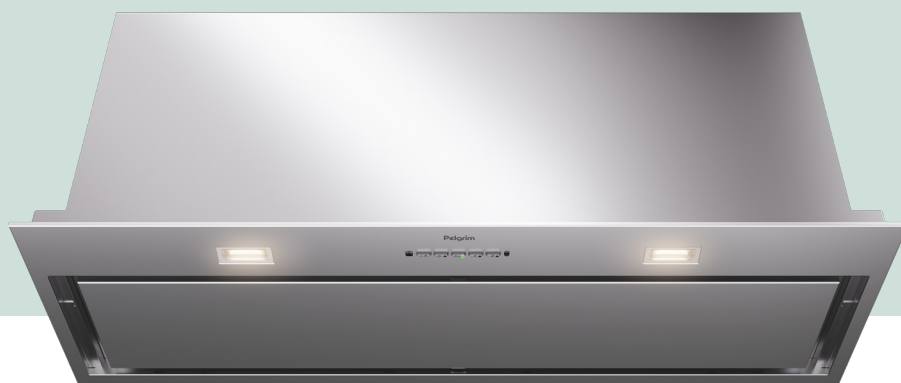

Inbouw afzuigkap, 86 cm breed

ISWA991RVS

Pelgrim
mooi makkelijk

Specificaties

- Energieklasse A++
- Luchtafvoer afzuigcapaciteit (min/max/int): 270/595/820 m³/h
- Luchtafvoer geluidsniveau (min/max/int): 42/61/68 dB(A)
- Recirculatie afzuigcapaciteit (min/max/int): 190/360/460 m³/h
- Geschikt voor afvoer naar buiten
- 4 afzuigsnelheden
- 2 x aluminium vetfiltercassette, weggewerkt achter het RVS afdekpaneel
- 2 x 1 W LED spots
- Diameter afvoermaat 150 - 120 mm
- Aansluitwaarde: 172 W

Gebruikersgemak

- Bediening door elektronische druktoetsen
- Intensiefstand; tijdelijk extra hoge afzuigcapaciteit

Schoonmaakgemak

- Reinigingsindicatie vetfilter
- Reinigingsindicatie koolstoffilter
- Vetfilters geschikt voor vaatwasser