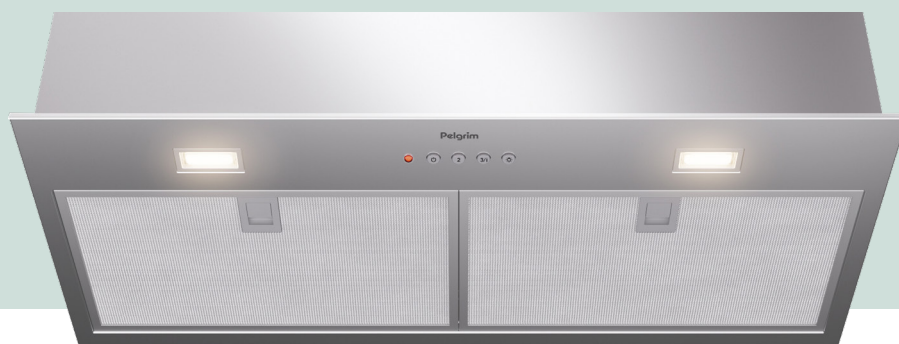

# Inbouw afzuigkap, 70 cm breed

ISW771RVS

**Pelgrim**  
mooi makkelijk

## Specificaties

- Energieklasse B
- Luchtafvoer afzuigcapaciteit (min/max/int): 320/640/750 m<sup>3</sup>/h
- Luchtafvoer geluidsniveau (min/max/int): 51/63/66 dB(A)
- Recirculatie afzuigcapaciteit (min/max/int): 230/310/320 m<sup>3</sup>/h
- 4 afzuigsnelheden
- 2 x aluminium vetfiltercassettes
- 2 x 1 W LED spots
- Diameter afvoermaat 150 -120 mm
- Aansluitwaarde: 252 W

## Gebruikersgemak

- Bediening door elektronische druktoetsen
- Intensiefstand; tijdelijk extra hoge afzuigcapaciteit