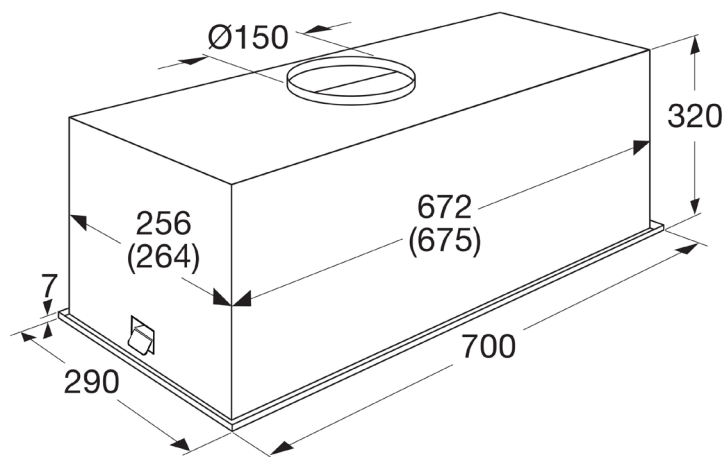

Accessoires (Seperaat bestellen)

- LongLife geur-koolstoffilter HF2019
- Plasmafiliter HF4004

EAN nummer: 8715393386113

Disclaimer: Wijzigingen en typfouten voorbehouden.
Raadpleeg voor actuele en uitgebreide informatie pelgrim.nl