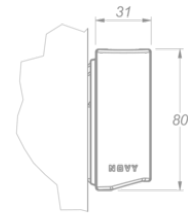

Verlichting
Novy Wall 300
Mineral Black

EAN 5414425254071

Functies & kenmerken

- Bediening Gesture Control

Afmetingen

- Product afmetingen (BxDxH) (mm) 3037 x 31 x 80
- Minimale montagehoogte boven het werkblad (mm) 450

Technische eigenschappen

- Maximaal vermogen (W) 117
- Netspanning (V) 100-240
- Frequentie (Hz) 50-60
- Elektriciteitsverbruik in stand-by-mode (Ps) (W) 0
- Netto gewicht (kg) 5
- Veiligheidsklasse II