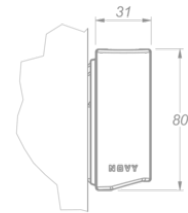

Verlichting
Novy Wall 275
Mineral Black

EAN 5414425254057

**Functies & kenmerken**

- Bediening Gesture Control

Afmetingen

- Product afmetingen (BxDxH) (mm) 2737 x 31 x 80
- Minimale montagehoogte boven het werkblad (mm) 450

Technische eigenschappen

- Maximaal vermogen (W) 107
- Netspanning (V) 100-240
- Frequentie (Hz) 50-60
- Elektriciteitsverbruik in stand-by-mode (Ps) (W) 0
- Netto gewicht (kg) 4,5
- Veiligheidsklasse II